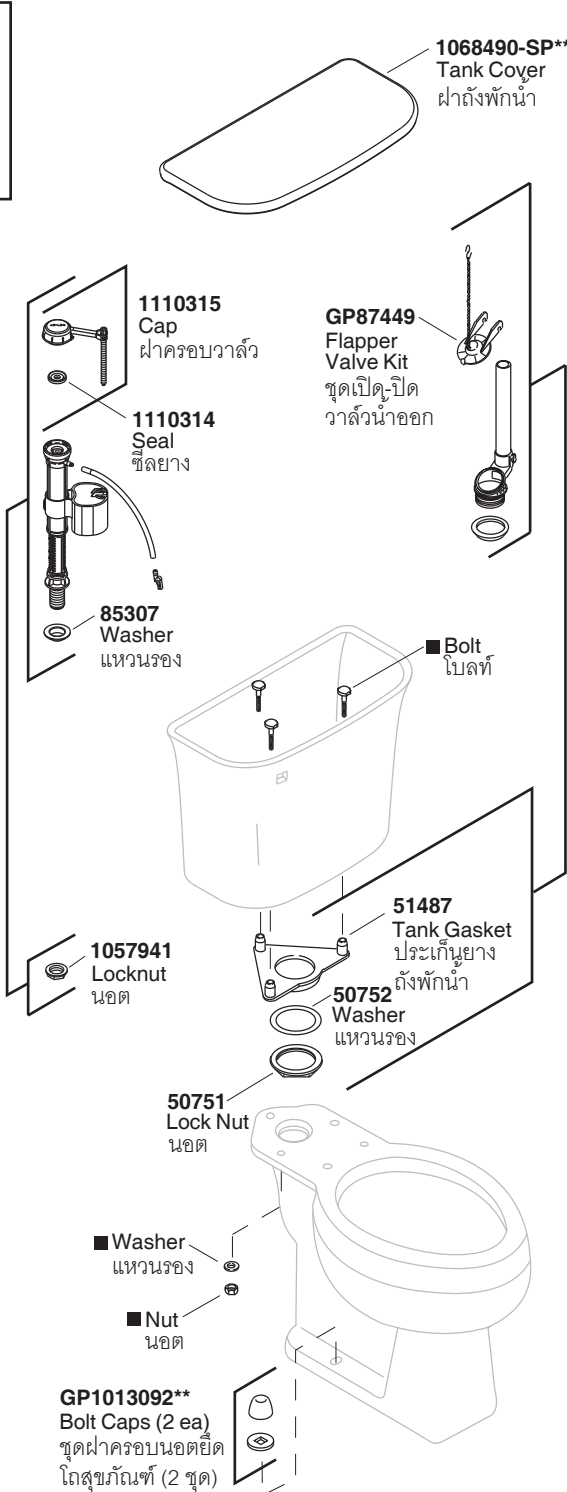

Model Toilet/รุ่น	Bowl/โถสุขภัณฑ์	Tank/ถังพักน้ำ	Seat/ฝารองนั่ง
K-15494X-**	K-15495X-**	K-15493X-**	K-4664X-**

**1232268**  
Tank Acc Pack  
Bolt, Washer nut  
Consists of 3 each  
ชุดนอตยึดถังพักน้ำ  
โบลท์, แหวนรอง, นอต  
จำนวน 3 ชุด

**GP84625\*\***  
Trip Lever Kit  
ชุดก้านกดชำระ

**1096016**  
Fill Valve Kit  
ชุดวาล์วน้ำเข้า

**GP1013092\*\***  
Bolt Caps (2 ea)  
ชุดฝาครอบนอตยึด  
โถสุขภัณฑ์ (2 ชุด)

**1068490-SP\*\***  
Tank Cover  
ฝาดังพักน้ำ

**GP87449**  
Flapper Valve Kit  
ชุดเปิด-ปิด  
วาล์วน้ำออก

**K-4664X\*\***  
Brevia Toilet Seat  
ฝารองนั่ง รุ่นเบรเวีย

**1123749**  
Hardware Pack  
ชุดนอตยึด  
หูฝารองนั่ง

**1249206**  
Flush Valve Kit  
ชุดวาล์วน้ำออก

**1070470**  
Floor Mounting Kit  
ชุดนอตยึดโถสุขภัณฑ์

**1052611**  
Water Supply Hose  
ชุดสายน้ำดีพลาสติก,  
1/2", 15/16", ยาว 15"

\*\*Finish/color code must be specified when ordering.  
\*\*ระบุรหัสสี/สีเคลือบผิว/สีในการสั่งซื้อผลิตภัณฑ์