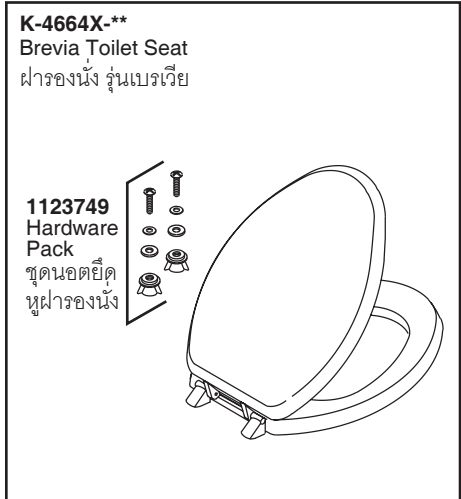

Model Toilet/รุ่น	Bowl/โถสุขภัณฑ์	Tank/ถังพักน้ำ	Seat/ฝารองนั่ง
K-15494X-**	K-15495X-**	K-15493X-**	K-4664X-**

**1232268**  
Tank Acc Pack  
Bolt, Washer nut  
Consists of 3 each  
ชุดนอตยึดถังพักน้ำ  
โบลท์, แหวนรอง, นอต  
จำนวน 3 ชุด

**GP84625\*\***  
Trip Lever Kit  
ชุดก้านกดชำระ

**1096016**  
Fill Valve Kit  
ชุดวาล์วน้ำเข้า

**GP1013092\*\***  
Bolt Caps (2 ea)  
ชุดฝาครอบนอตยึด  
โถสุขภัณฑ์ (2 ชุด)

**1068490-SP\*\***  
Tank Cover  
ฝาดังพักน้ำ

**GP87449**  
Flapper Valve Kit  
ชุดเปิด-ปิด  
วาล์วน้ำออก

**K-4664X\*\***  
Brevia Toilet Seat  
ฝารองนั่ง รุ่นเบรเวีย

**1123749**  
Hardware Pack  
ชุดนอตยึด  
หูฝารองนั่ง

**1249206**  
Flush Valve Kit  
ชุดวาล์วน้ำออก