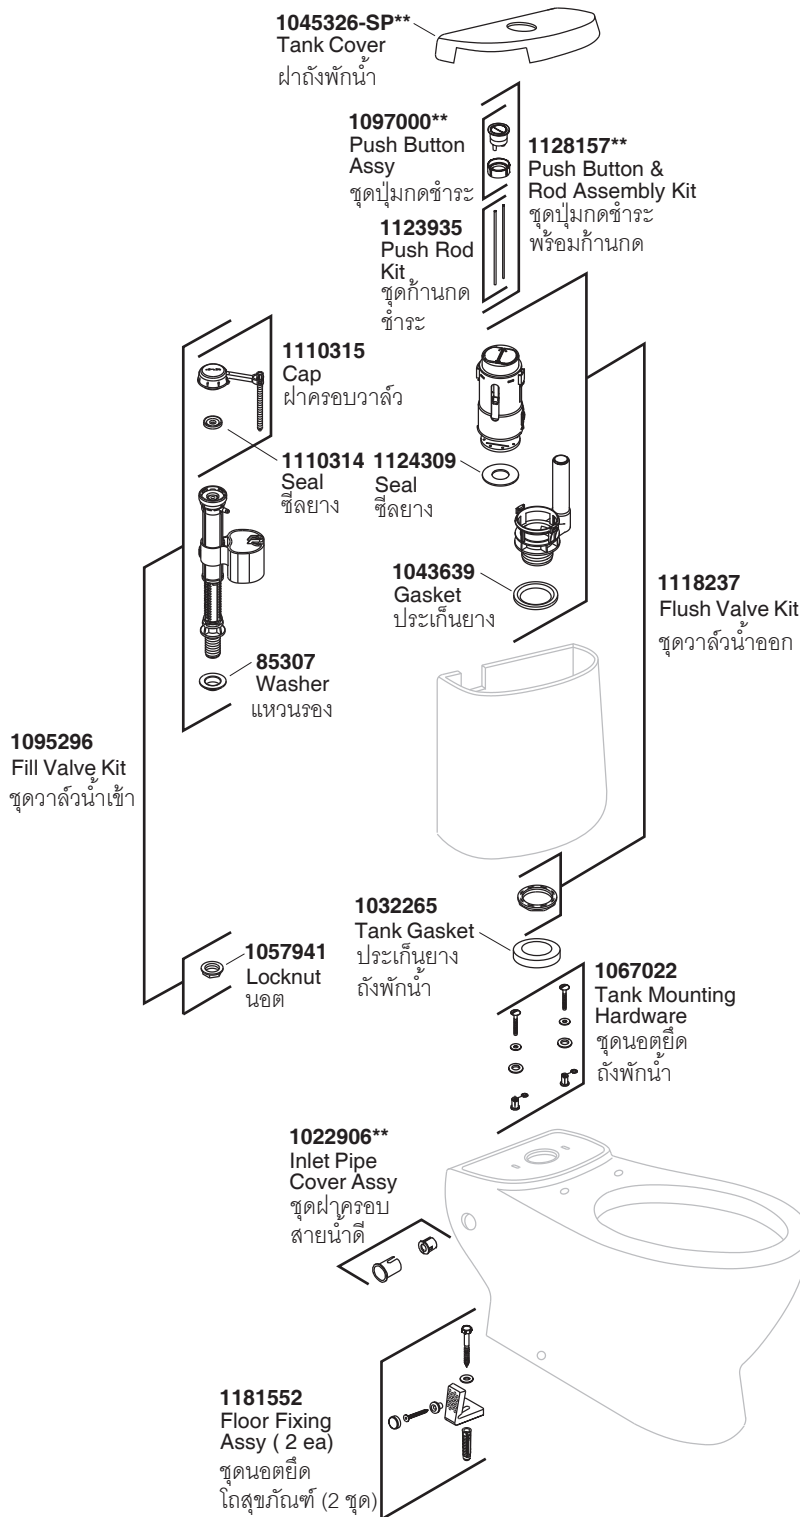

Model Toilet/รุ่น	Bowl/โถสุขภัณฑ์	Tank/ถังพักน้ำ	Seat/ฝารองนั่ง	Connector/ข้อต่อน้ำทิ้ง
K-11476X-S-**	K-17244X-**	K-17243X-**	K-17246K-S-**	1072364
K-11476X-SP-**	K-17244X-**	K-17243X-**	K-17246K-S-**	1138552

K-17246K-S-**
Aquarelle Quiet Close Toilet Seat
ฝารองนั่งแบบกันกระแทก รุ่นอะควาเรลล์

1238302
Hardware Kit
ชุดนอตยึด
หูฝารองนั่ง

1072364
S-Trap Connector Assembly
ชุดข้อต่อน้ำทิ้ง
แบบลงพื้น

1067854
Gasket
ประเก็นยาง

1138552
P-Trap Connector Assembly
ชุดข้อต่อน้ำทิ้งแบบออกผนัง

1067854
Gasket
ประเก็นยาง

1105915-CP
Shut Off Valve,
1/2" x 1/2"
วาล์วเปิด-ปิดน้ำ

1022908
Water Supply Hose,
Stainless
ชุดสายน้ำดีสแตนเลส,
1/2", 15/16", ยาว 14"

**Finish/color code must be specified when ordering.
**ระบุรหัสวัสดุเคลือบผิว/สีในการสั่งซื้อผลิตภัณฑ์