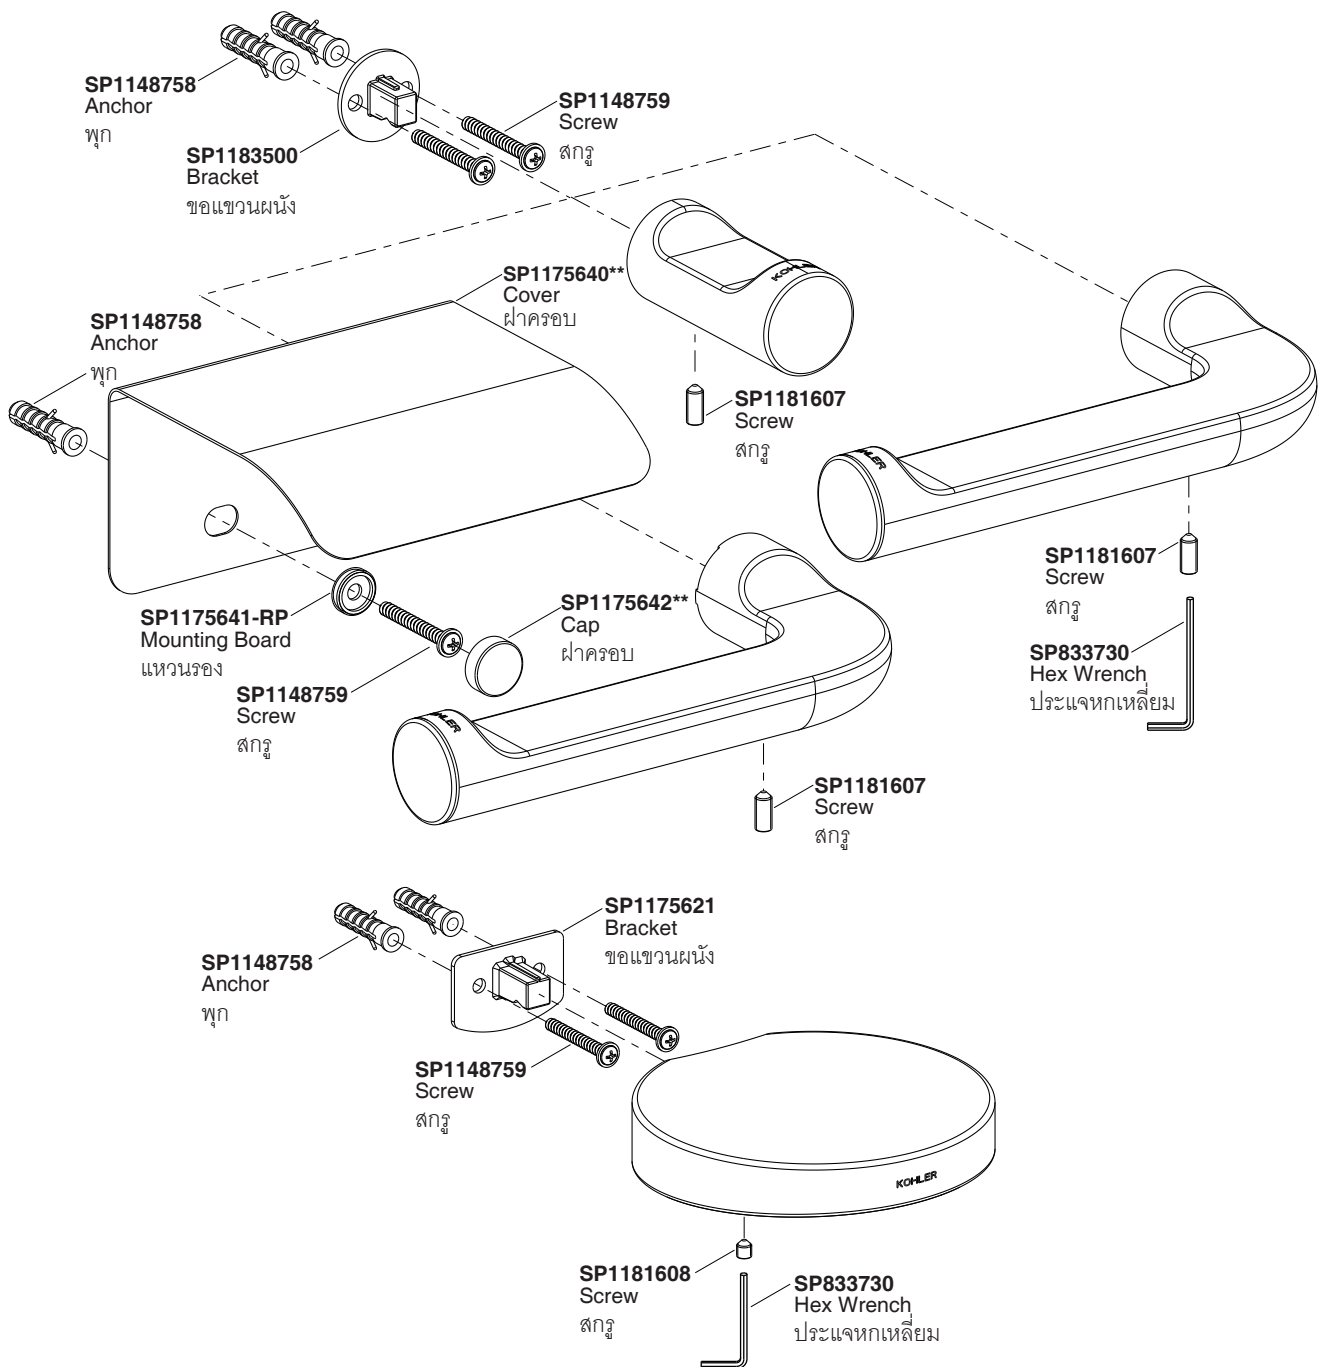

Model/รุ่น	Description/ชื่อผลิตภัณฑ์
K-45394T-**	July Robe Hook/ขอแขวนผ้า รุ่นจูเลียน์
K-45395T-**	July Soap Dish/ที่วางสบู่ รุ่นจูเลียน์
K-45401T-**	July Towel Ring/ห่วงแขวนผ้า รุ่นจูเลียน์
K-45402T-**	July Toilet Tissue Holder/ที่ใส่กระดาษชำระ รุ่นจูเลียน์
K-45403T-**	July Covered Toilet Tissue Holder/ที่ใส่กระดาษชำระแบบมีฝาปิด รุ่นจูเลียน์

**Finish/color code must be specified when ordering

**ระบุรหัสสี/สีเคลือบผิว/สีในการสั่งซื้อผลิตภัณฑ์

Model/รุ่น	Description/ชื่อผลิตภัณฑ์
K-45396T-**	July 24" Towel Bar/ราวแขวนผ้าเดี่ยว 24" รุ่นจูเลียน
K-45397T-**	July 24" Double Towel Bar/ราวแขวนผ้าคู่ 24" รุ่นจูเลียน
K-45400T-**	July 24" Double Towel Shelf/ชั้นตะแกรงพร้อมราวแขวนผ้า 24" รุ่นจูเลียน