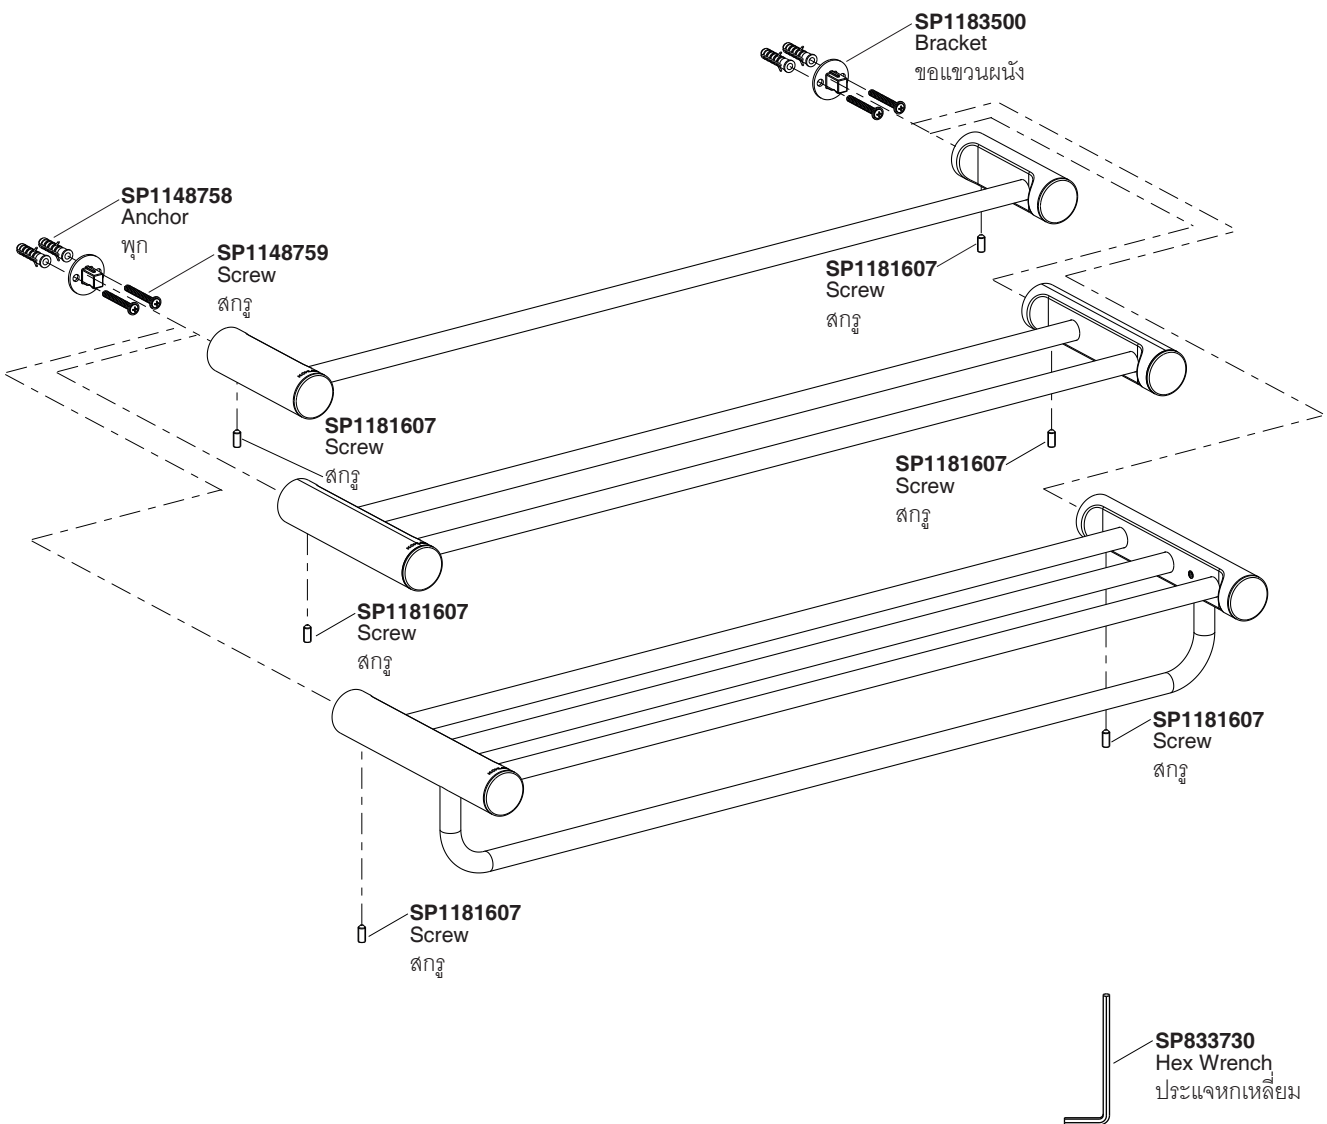

Model/รุ่น	Description/ชื่อผลิตภัณฑ์
K-45394T-**	July Robe Hook/ขอแขวนผ้า รุ่นจูเลียน์
K-45395T-**	July Soap Dish/ที่วางสบู่ รุ่นจูเลียน์
K-45401T-**	July Towel Ring/ห่วงแขวนผ้า รุ่นจูเลียน์
K-45402T-**	July Toilet Tissue Holder/ที่ใส่กระดาษชำระ รุ่นจูเลียน์
K-45403T-**	July Covered Toilet Tissue Holder/ที่ใส่กระดาษชำระแบบมีฝาปิด รุ่นจูเลียน์

**Finish/color code must be specified when ordering

**ระบุรหัสสี/สีเคลือบผิว/สีในการสั่งซื้อผลิตภัณฑ์

Model/รุ่น	Description/ชื่อผลิตภัณฑ์
K-45396T-**	July 24" Towel Bar/ราวแขวนผ้าเดี่ยว 24" รุ่นจูเลียน
K-45397T-**	July 24" Double Towel Bar/ราวแขวนผ้าคู่ 24" รุ่นจูเลียน
K-45400T-**	July 24" Double Towel Shelf/ชั้นตะแกรงพร้อมราวแขวนผ้า 24" รุ่นจูเลียน