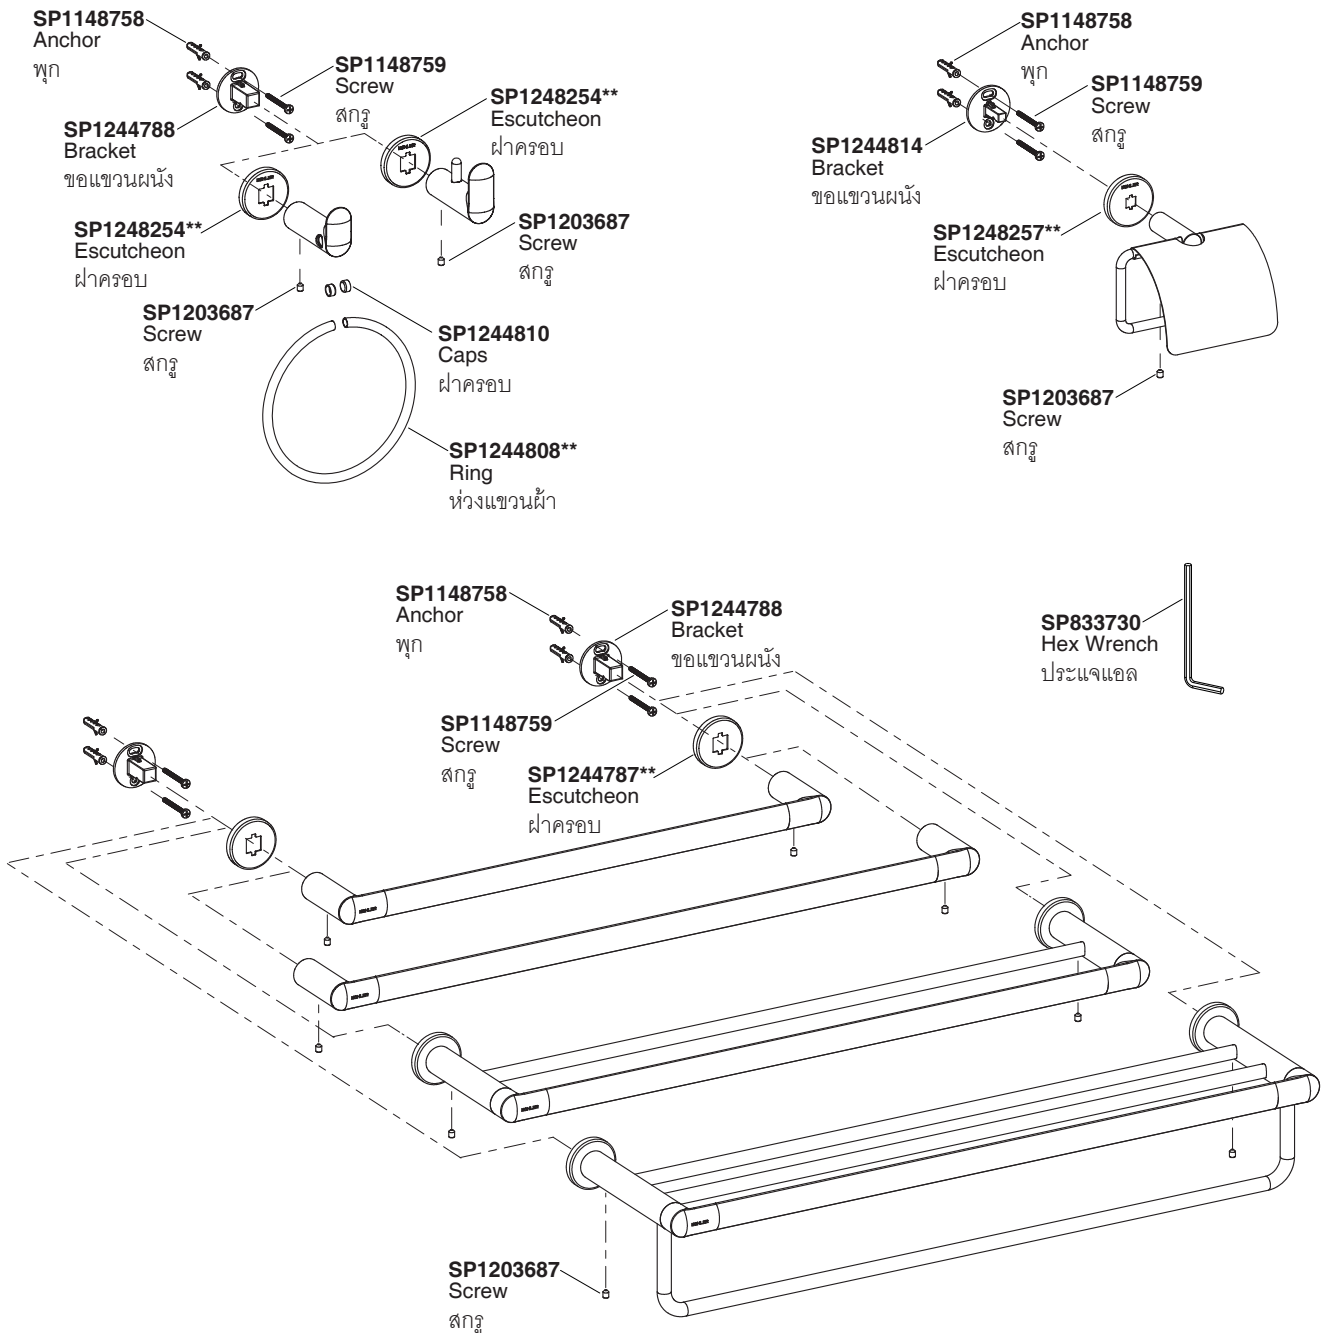

| Model/รุ่น | Description/ชื่อผลิตภัณฑ์ |
|-------------|--|
| K-97878T-** | Kumin 18" Towel Bar/ราวแขวนผ้าเดี่ยว 18 นิ้ว รุ่นคูมิน |
| K-97882T-** | Kumin 24" Towel Bar/ราวแขวนผ้าเดี่ยว 24 นิ้ว รุ่นคูมิน |
| K-97890T-** | Kumin 24" Double Towel Bar/ราวแขวนผ้าคู่ 24 นิ้ว รุ่นคูมิน |
| K-97896T-** | Kumin 24" Double Towel Shelf/ชั้นตะแกรงพร้อมราวแขวน รุ่นคูมิน |
| K-97897T-** | Kumin Double Robe Hook/ขอสำหรับแขวนผ้าแบบคู่ รุ่นคูมิน |
| K-97898T-** | Kumin Towel Ring/ห่วงแขวนผ้า รุ่นคูมิน |
| K-97901T-** | Kumin Covered Toilet Paper Holder/ที่ใส่กระดาษชำระแบบมีฝาปิด รุ่นคูมิน |

**Finish/color code must be specified when ordering
**ระบุรหัสสี/สีเคลือบผิว/สีในการสั่งซื้อผลิตภัณฑ์