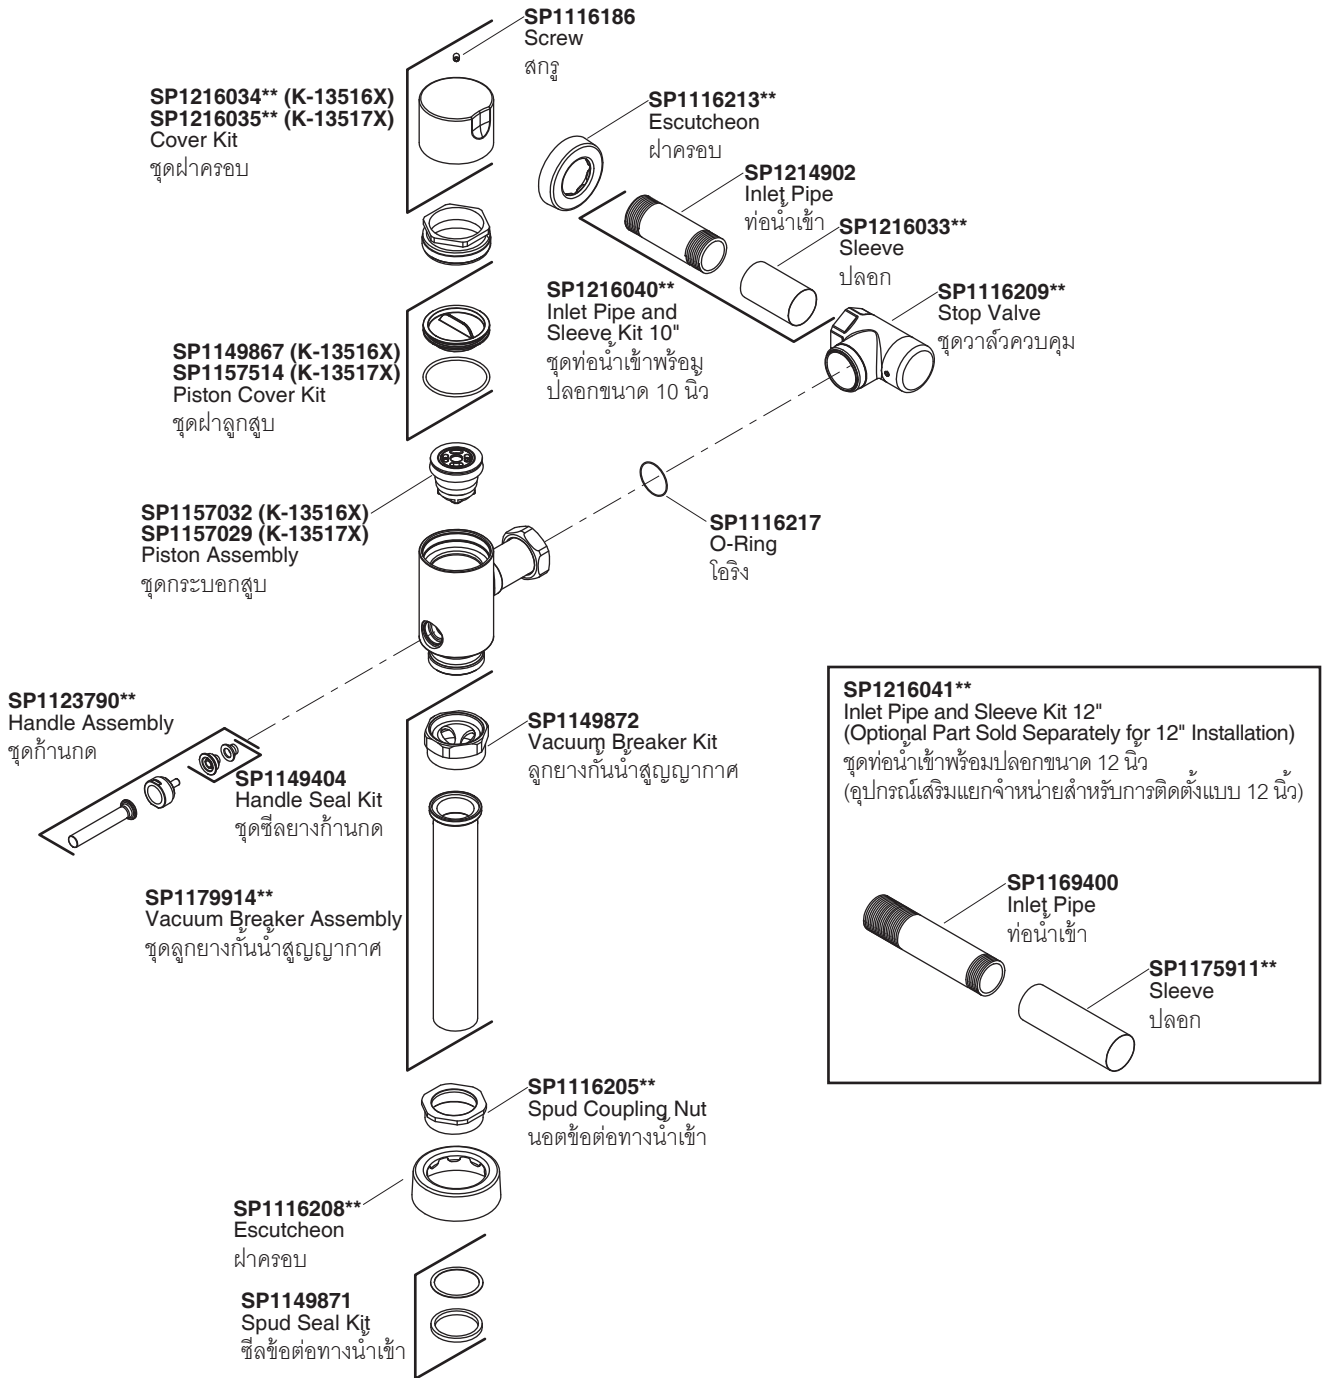

Model/รุ่น	Description/ชื่อผลิตภัณฑ์
K-13516X-**	Exposed Flush Valve for Toilet (6 Liter)/ฟลัชวาล์วสำหรับโถสุขภัณฑ์ (6 ลิตร)
K-13517X-**	Exposed Flush Valve for Toilet (4.85 Liter)/ฟลัชวาล์วสำหรับโถสุขภัณฑ์ (4.85 ลิตร)

**Finish/color code must be specified when ordering
**ระบุรหัสสี/สีเคลือบผิว/สีในการสั่งซื้อผลิตภัณฑ์