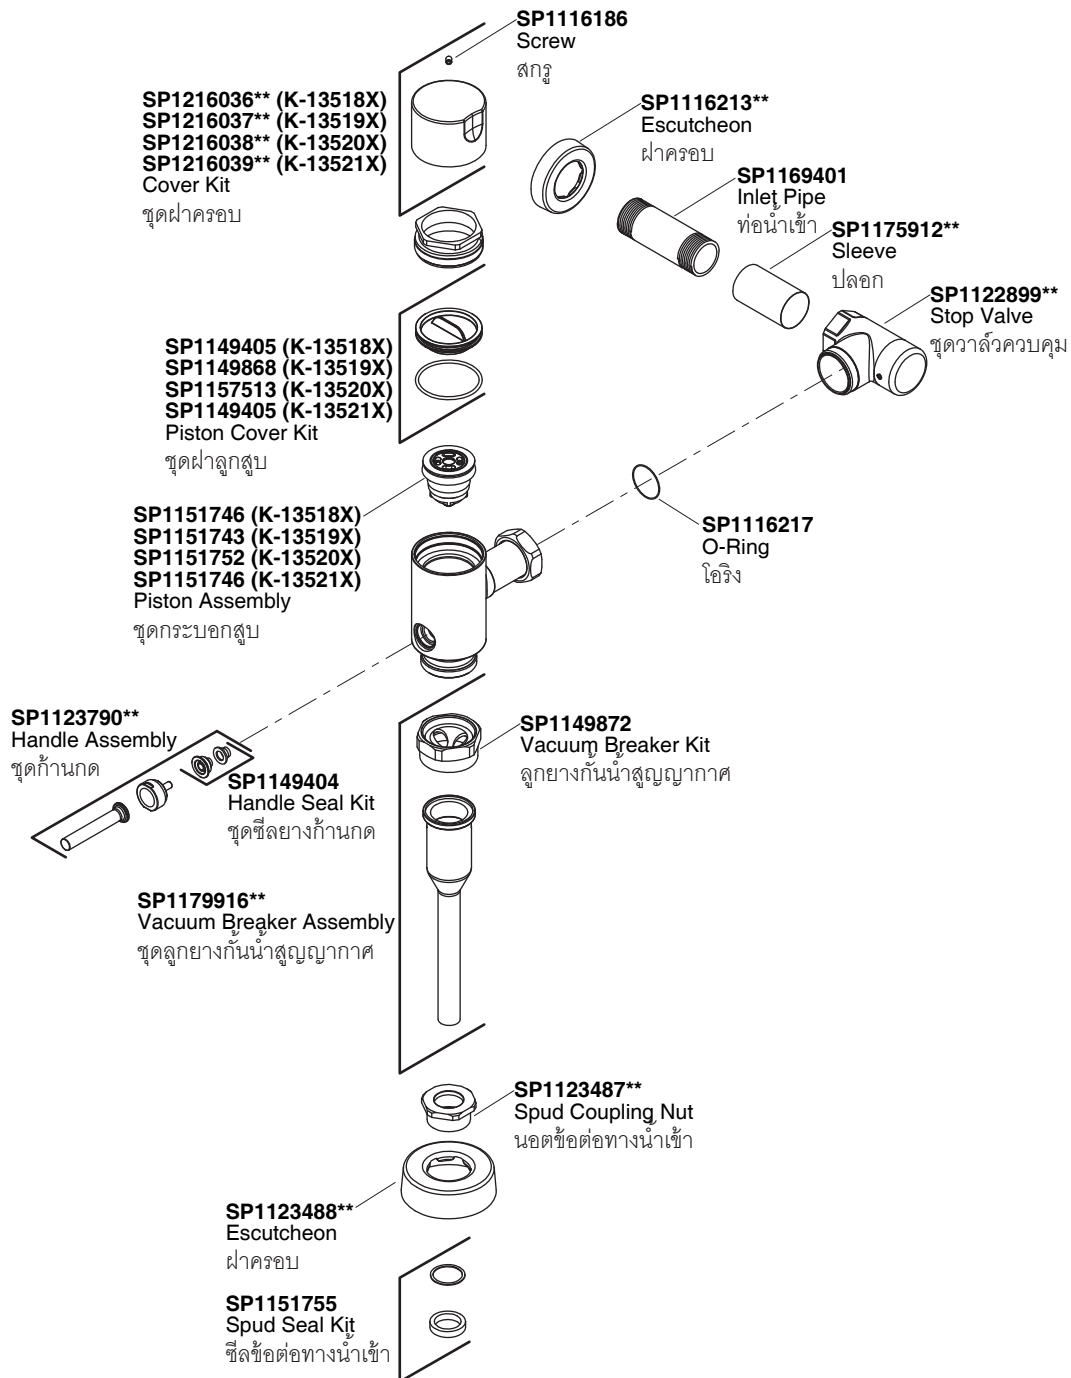

**EXPOSED FLUSH VALVE FOR URINAL**  
ฟลัชวาล์วสำหรับโถปัสสาวะชาย  
**K-13518X/K-13519X/K-13520X/K-13521X**

Model/รุ่น	Description/ชื่อผลิตภัณฑ์
K-13518X-**	Exposed Flush Valve for Urinal (3.8 Liter)/ฟลัชวาล์วสำหรับโถปัสสาวะชาย ขั้วระล้างแบบวอชเอาท์ (3.8 ลิตร)
K-13519X-**	Exposed Flush Valve for Urinal (1.9 Liter)/ฟลัชวาล์วสำหรับโถปัสสาวะชาย ขั้วระล้างแบบวอชเอาท์ (1.9 ลิตร)
K-13520X-**	Exposed Flush Valve for Urinal (0.5 Liter)/ฟลัชวาล์วสำหรับโถปัสสาวะชาย ขั้วระล้างแบบวอชเอาท์ (0.5 ลิตร)
K-13521X-**	Exposed Flush Valve for Urinal (3.8 Liter)/ฟลัชวาล์วสำหรับโถปัสสาวะชาย ขั้วระล้างแบบไซฟอนเจ็ท (3.8 ลิตร)

\*\*Finish/color code must be specified when ordering  
\*\*ระบุรหัสสี/สีเคลือบผิว/สีในการสั่งซื้อผลิตภัณฑ์