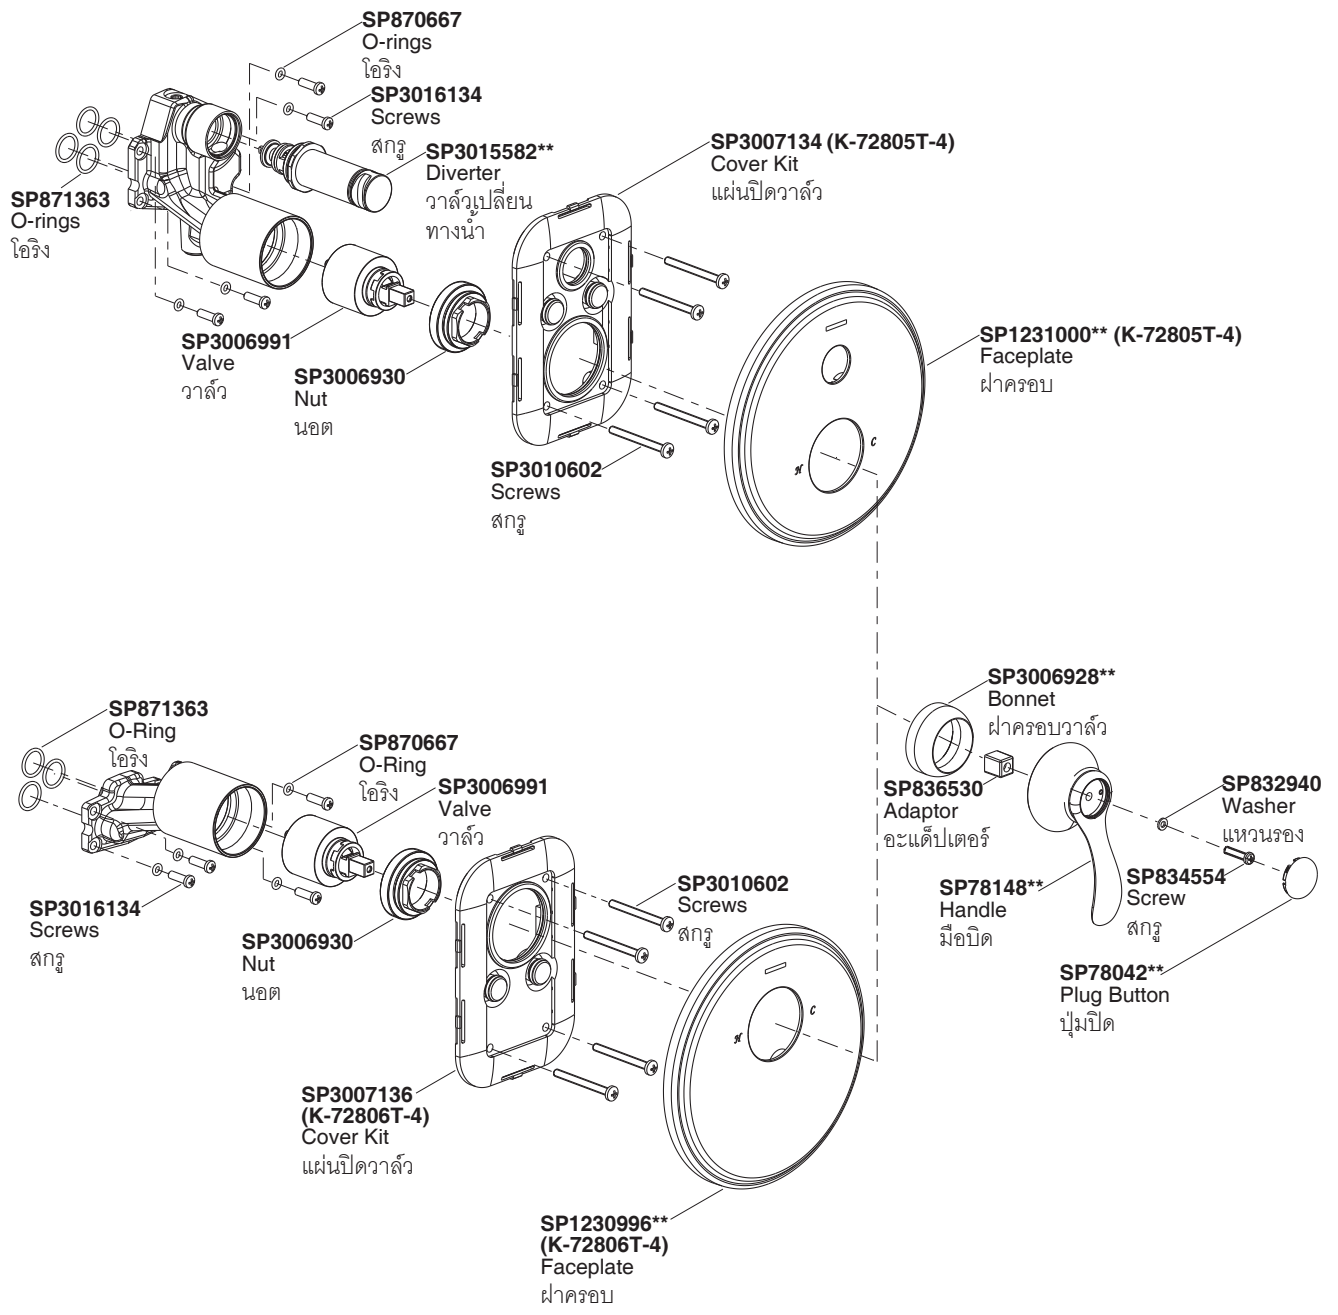

Model/รุ่น	Description/ชื่อผลิตภัณฑ์
K-72805T-4-**	Modulo Classic Recessed Bath and Shower Valve Trim Fairfax ชุดฝาดครอบและวาล์วผสมฝัก้าแพงลงอ่างและยื่นอาบ รุ่นโมดูลิโด แฟร์แฟกซ์
K-72806T-4-**	Modulo Classic Recessed Shower Valve Trim Fairfax ชุดฝาดครอบและวาล์วผสมฝัก้าแพงยื่นอาบ รุ่นโมดูลิโด แฟร์แฟกซ์

**Finish/color code must be specified when ordering

**ระบุรหัสสีวัสดุเคลือบผิว/สีในการสั่งซื้อผลิตภัณฑ์