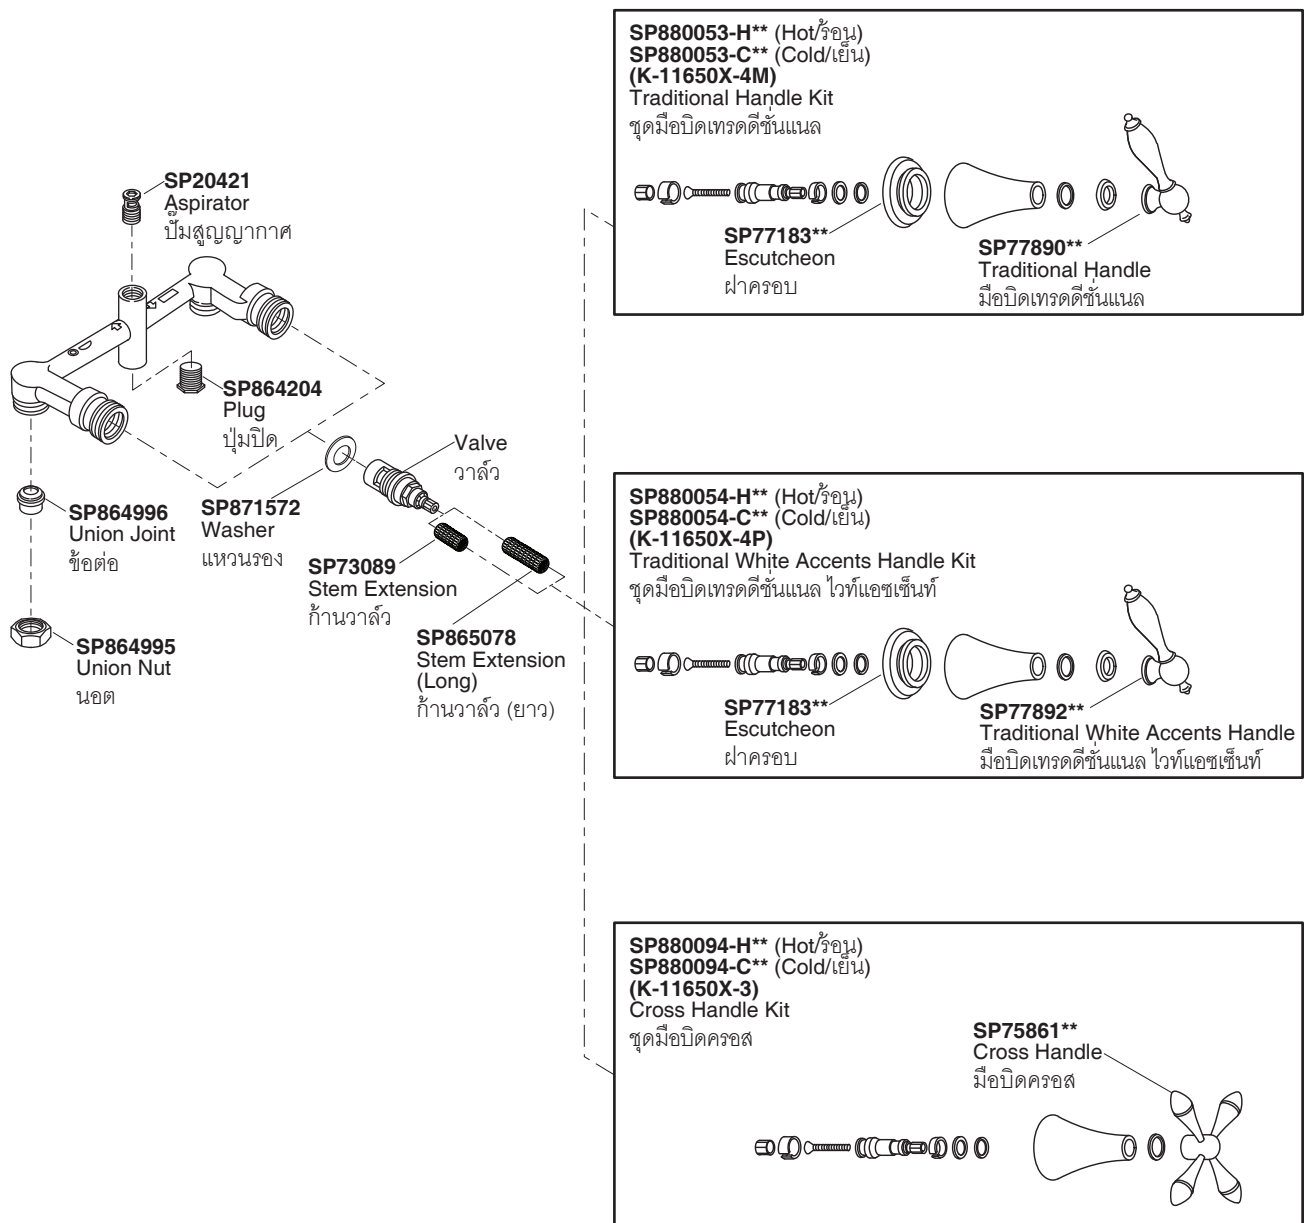

FINIAL RECESSED VALVE WITH HANDLE
ชุดมือปิดและวาล์วผสมฝิ่งก้ำแพง ฟีนีเยล
K-11650X-3/K-11650X-4M/K-11650X-4P

Model/รุ่น	Description/ชื่อผลิตภัณฑ์	Valve (Hot) วาล์ว (ร้อน)	Valve (Cold) วาล์ว (เย็น)
K-11650X-3-**	Finial Recessed Valve with Handle, Cross Handles ชุดมือปิดและวาล์วผสมฝิ่งก้ำแพง มือปิดแบบครอส รุ่นฟีนีเยล	SP835749	SP835749
K-11650X-4M-**	Finial Recessed Valve with Handle, Traditional Handles ชุดมือปิดและวาล์วผสมฝิ่งก้ำแพง มือปิดแบบเทรตตีชั่นแนล รุ่นฟีนีเยล	SP837207	SP837206
K-11650X-4P-**	Finial Recessed Valve with Handle, Traditional White Accents Handles ชุดมือปิดและวาล์วผสมฝิ่งก้ำแพง มือปิดแบบเทรตตีชั่นแนล ไวท์แอสเซินท์ รุ่นฟีนีเยล	SP837207	SP837206

**Finish/color code must be specified when ordering
**ระบุรหัสวัสดุเคลือบผิว/สีในการสั่งซื้อผลิตภัณฑ์