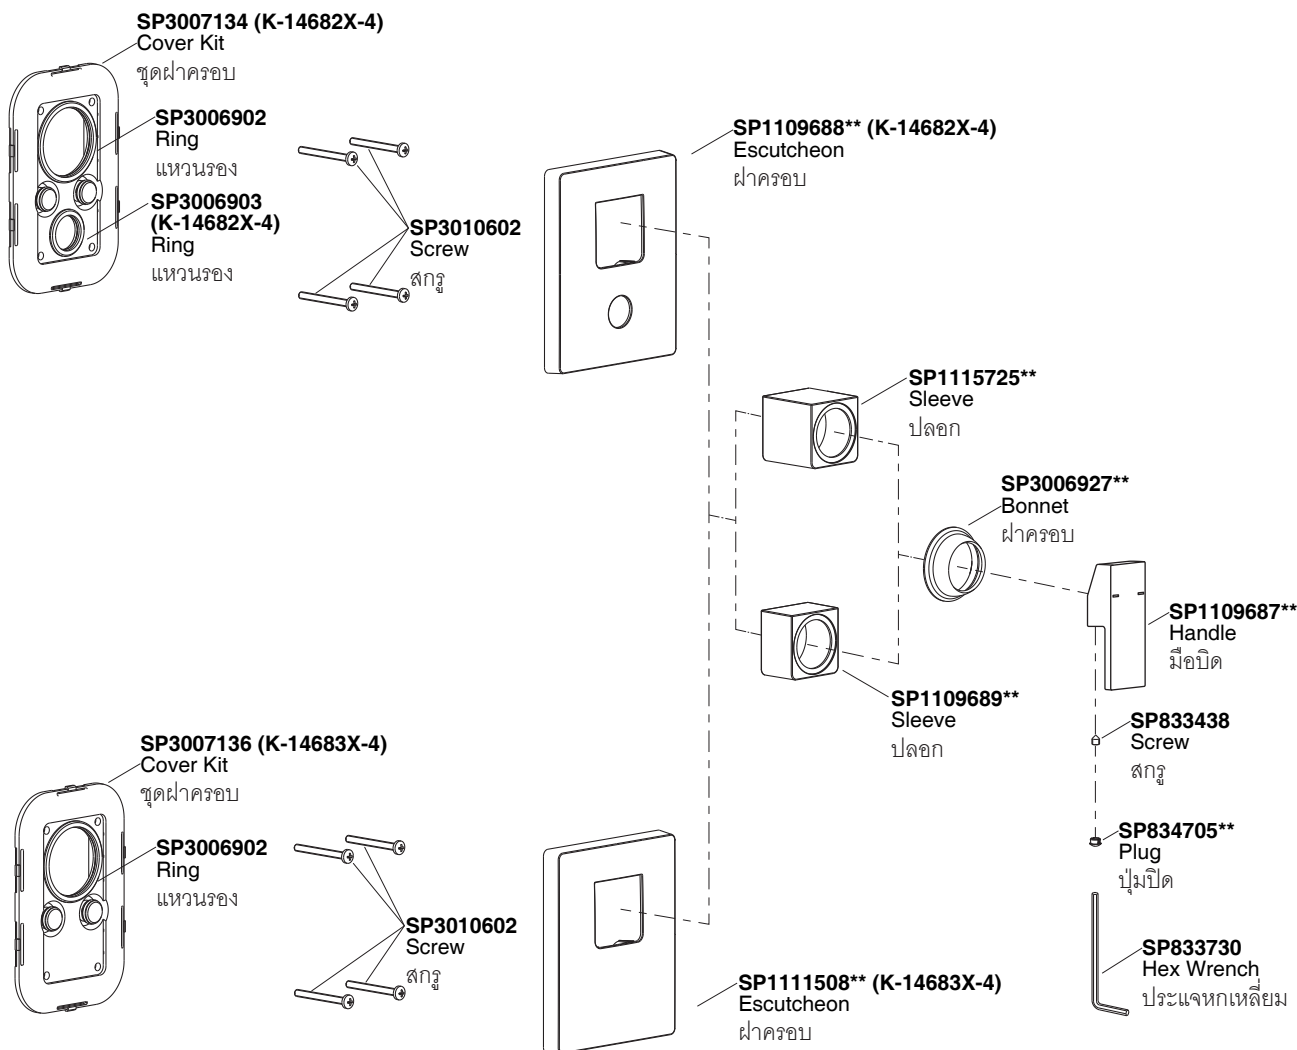

Model/รุ่น	Description/ชื่อผลิตภัณฑ์
K-14682X-4-**	Loure Recessed Bath and Shower Valve Trim/เฉพาะฝาดรบบวาล์วผสมฝิ่งก้ำแพงลงอ่างและยื่นอาบ รุ่นลั้วร
K-14683X-4-**	Loure Recessed Shower Valve Trim/เฉพาะฝาดรบบวาล์วผสมฝิ่งก้ำแพงยื่นอาบ รุ่นลั้วร

**Finish/color code must be specified when ordering

**ระบุบุรห้ลั้วลศเคลือบฝิว/สีในการสั่งชื่อผลิตภัณฑ์