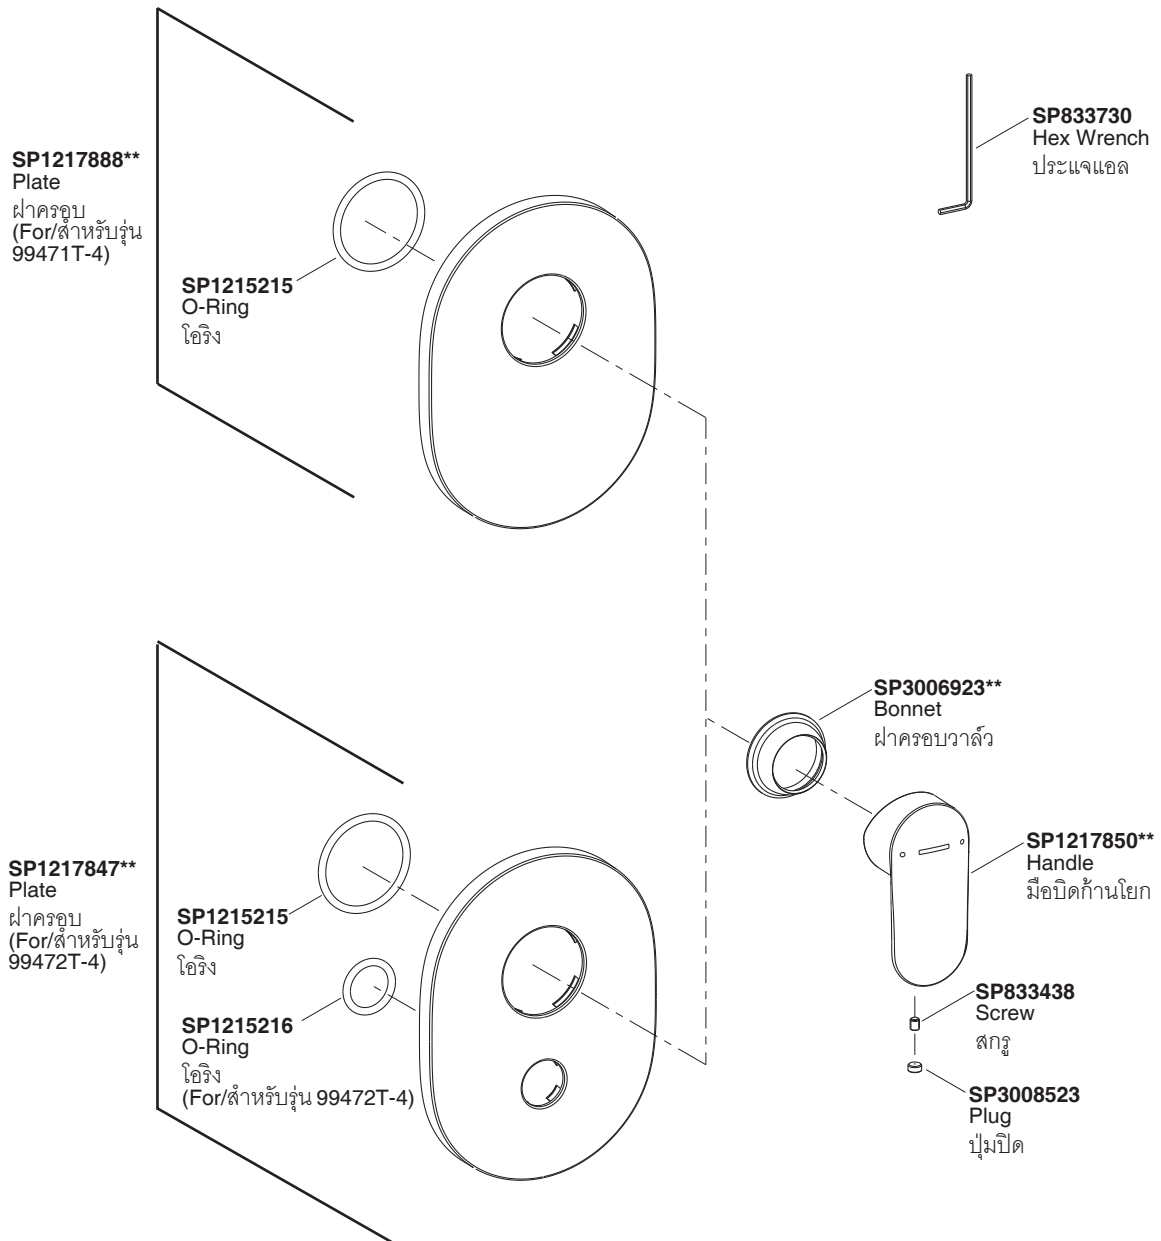

Model/รุ่น	Description/ชื่อผลิตภัณฑ์
K-99471T-4-**	Recessed Shower Valve Trim/เฉพาะฝาดรอบวาล์วผสมฝังก้าแพงยืนอาบ
K-99472T-4-**	Recessed Bath and Shower Valve Trim/เฉพาะฝาดรอบวาล์วผสมฝังก้าแพงลงอ่างและยืนอาบ

\*\*Finish/color code must be specified when ordering  
\*\*ระบุรหัสสีวัสดุเคลือบผิว/สีในการสั่งซื้อผลิตภัณฑ์