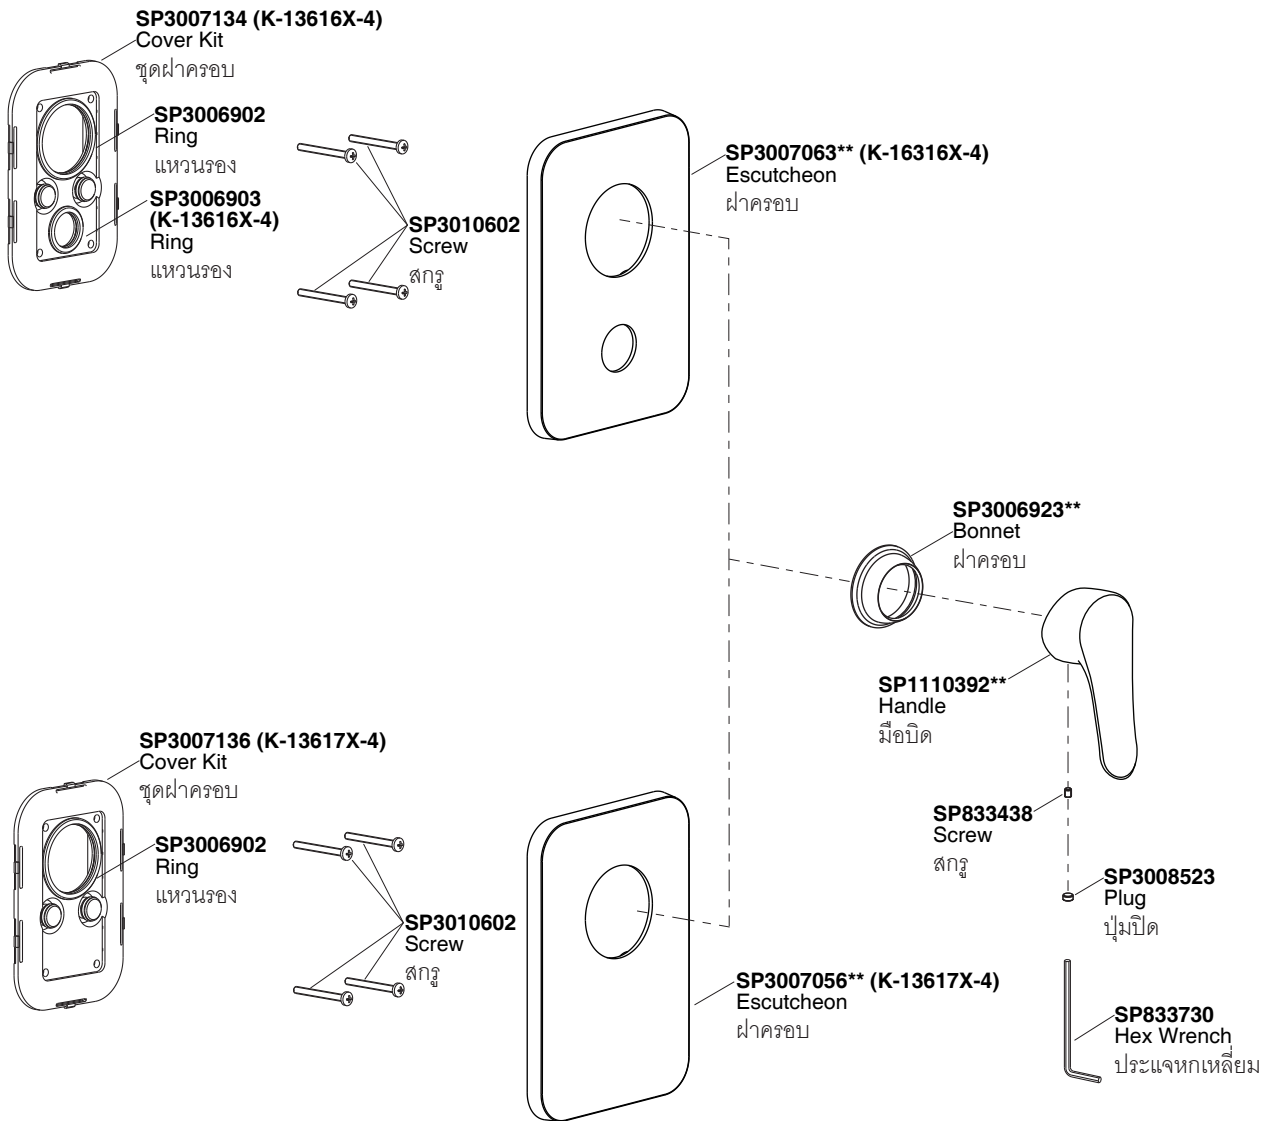

Model/รุ่น	Description/ชื่อผลิตภัณฑ์
K-16316X-4-**	July Recessed Bath and Shower Valve Trim/เฉพาะฝาดรอปวาล์วผสมฝิ่งก้ำแพงลงอ่างและยื่นอาบ รุ่นจุลายน์
K-16317X-4-**	July Recessed Shower Valve Trim/เฉพาะฝาดรอปวาล์วผสมฝิ่งก้ำแพงยื่นอาบ รุ่นจุลายน์

**Finish/color code must be specified when ordering

**ระบุรหัสสี/สีเคลือบผิว/สีในการสั่งซื้อผลิตภัณฑ์