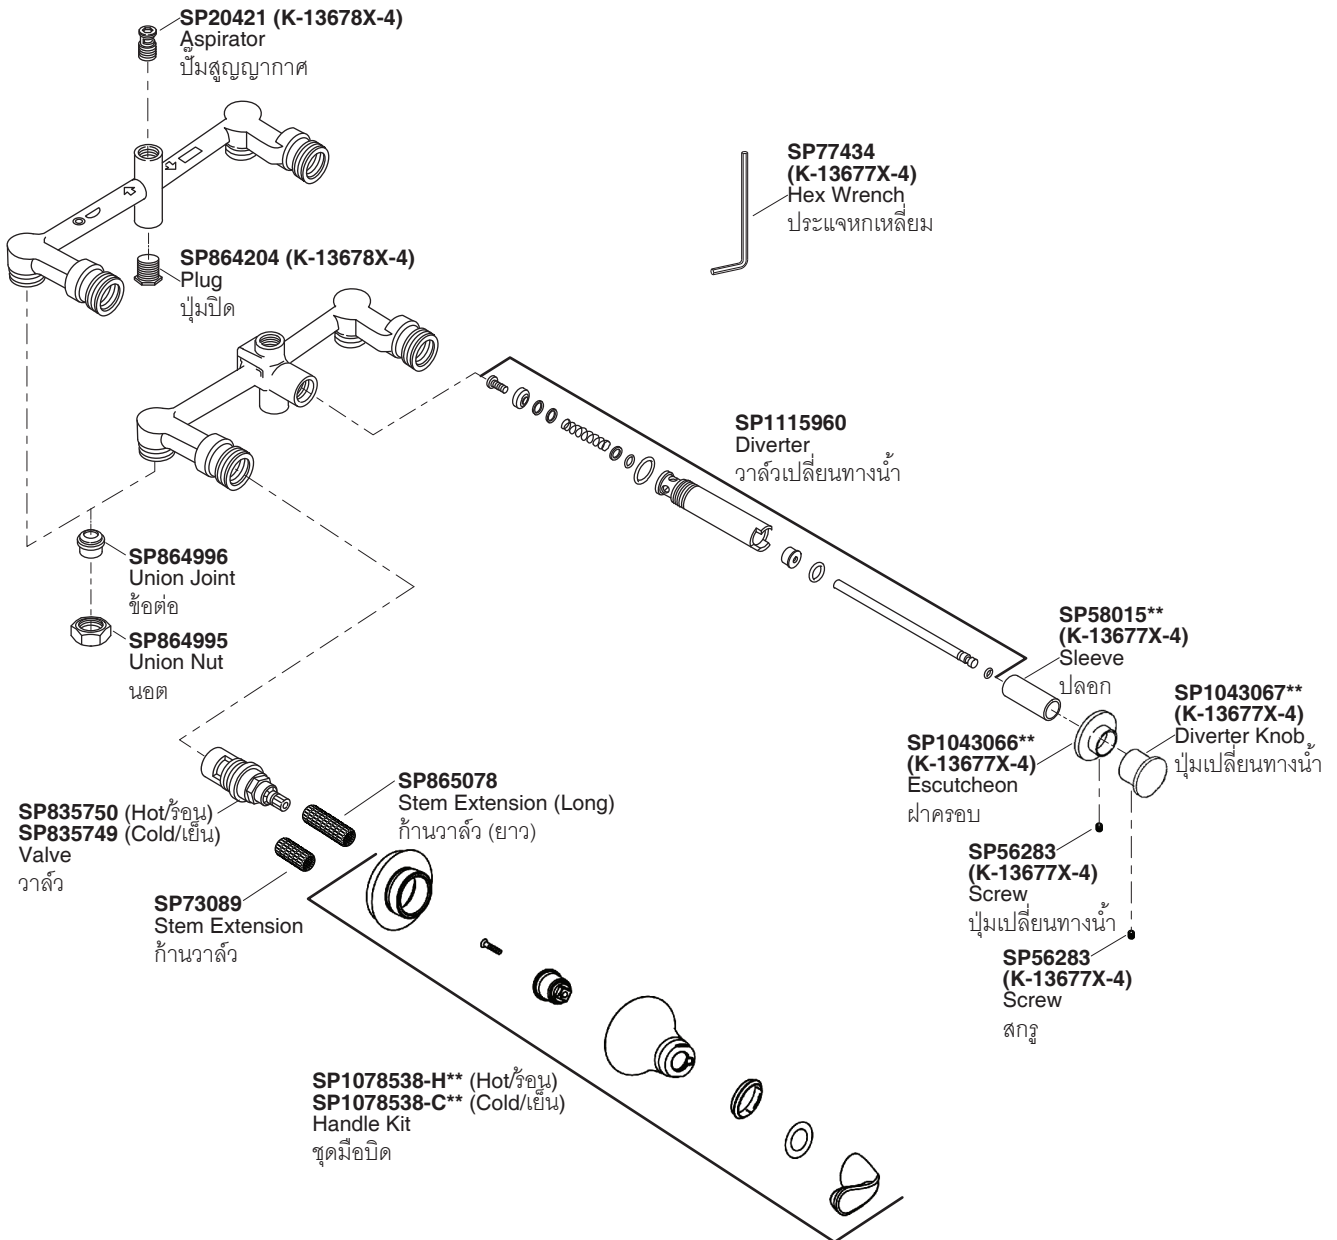

Model/รุ่น	Description/ชื่อผลิตภัณฑ์
K-13677X-4-**	Forte Recessed Valve with Diverter and Handle/ชุดมือบิดและวาล์วผสมฝัก้าแพง พร้อมตัวปรับทางน้ำ รุ่นฟอर्ट์
K-13678X-4-**	Forte Recessed Valve with Handle/ชุดมือบิดและวาล์วผสมฝัก้าแพง รุ่นฟอर्ट์

\*\*Finish/color code must be specified when ordering  
\*\*ระบุรหัสสีวัสดุเคลือบผิว/สีในการสั่งซื้อผลิตภัณฑ์