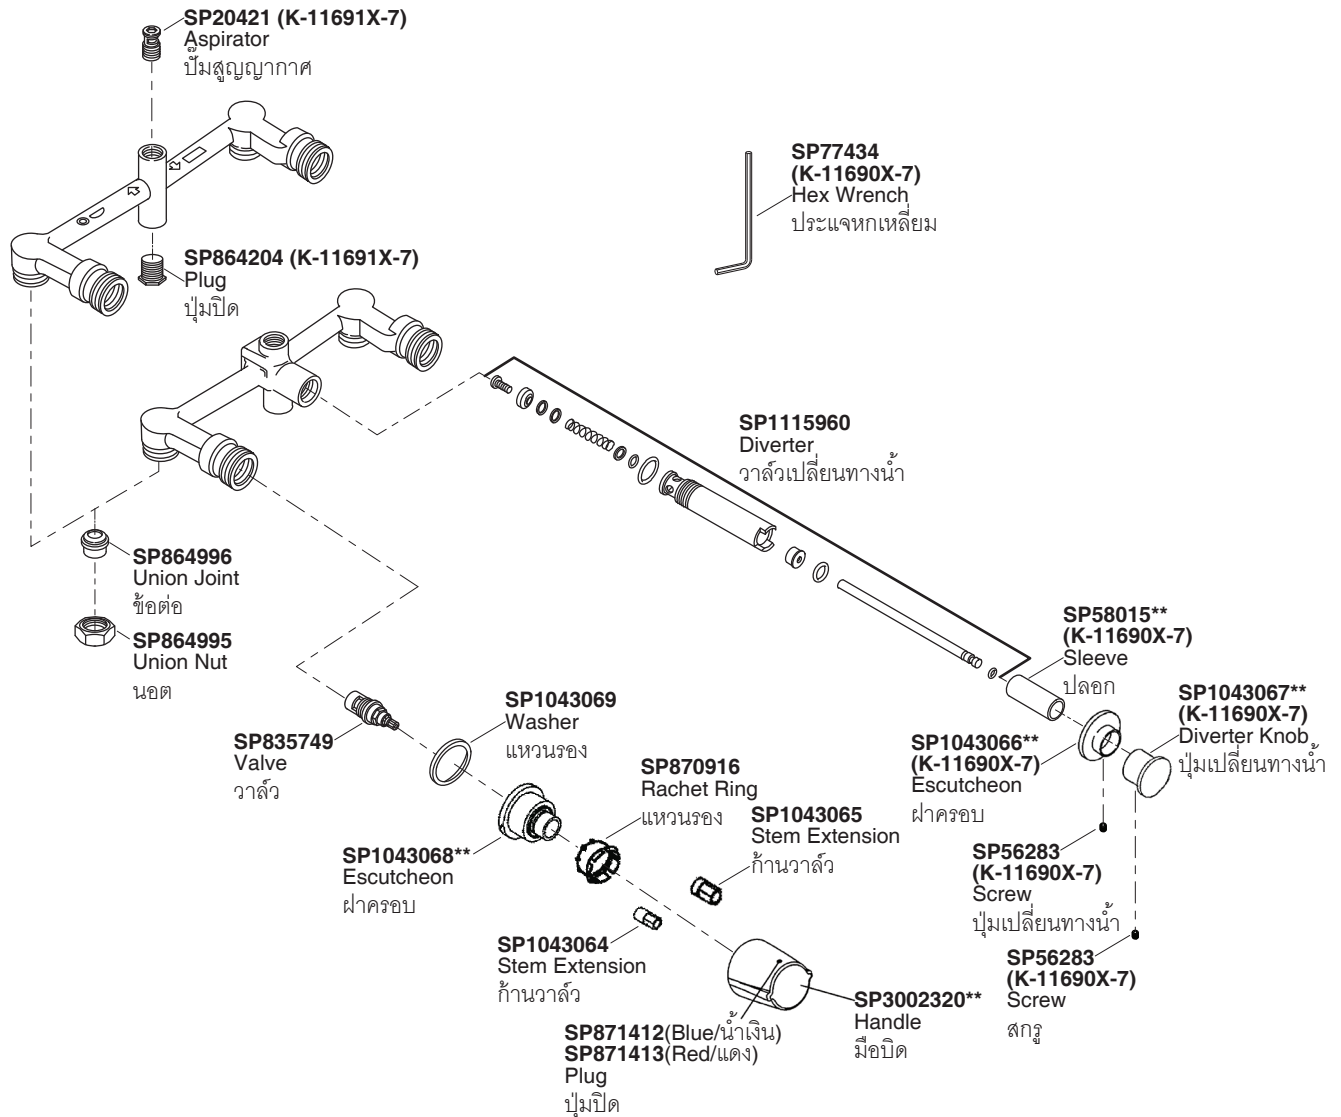

Model/รุ่น	Description/ชื่อผลิตภัณฑ์
K-11690X-7-**	Elevation Recessed Valve with Diverter and Handle/ชุดมือบิดและวาล์วผสมฝิ่งก้ำแพง พร้อมตัวปรับทางน้ำ รุ่นเอเลเวชั่น
K-11691X-7-**	Elevation Recessed Valve with Handle/ชุดมือบิดและวาล์วผสมฝิ่งก้ำแพง รุ่นเอเลเวชั่น

**Finish/color code must be specified when ordering
**ระบุรหัสสี/สีเคลือบผิว/สีในการสั่งซื้อผลิตภัณฑ์