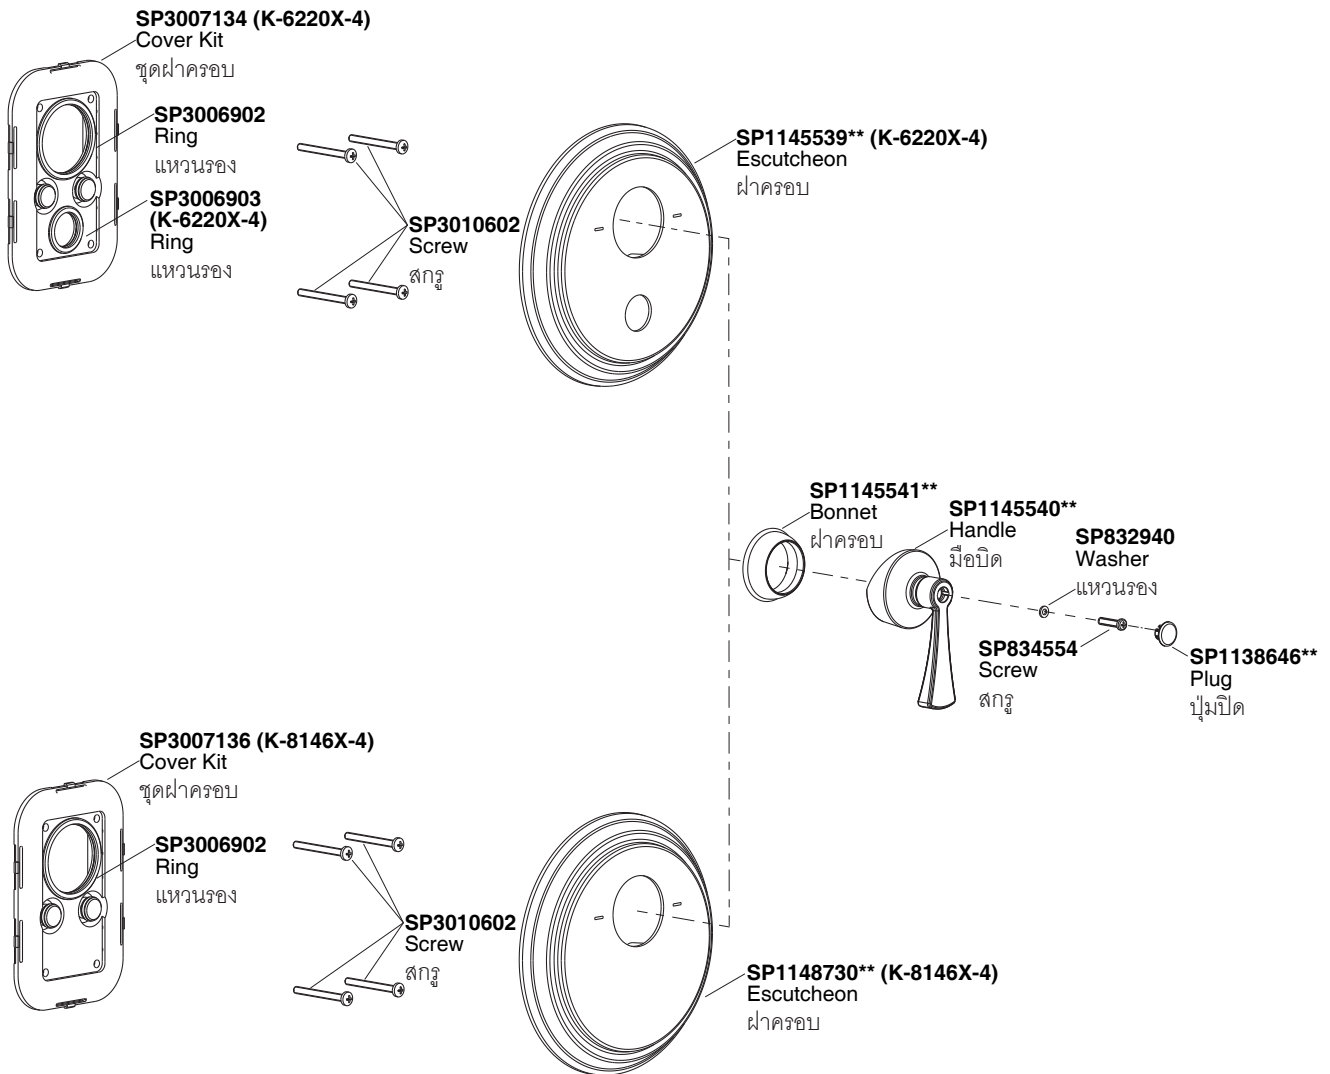

Model/รุ่น	Description/ชื่อผลิตภัณฑ์
K-6220X-4**	Archer Recessed Bath and Shower Valve Trim/เฉพาะฝาดรอปวาล์วผสมฝิ่งก้ำแพงอ่างและยืนอาบ รุ่นอาร์เชอร์
K-8146X-4**	Archer Recessed Shower Valve Trim/เฉพาะฝาดรอปวาล์วผสมฝิ่งก้ำแพงยืนอาบ รุ่นอาร์เชอร์

\*\*Finish/color code must be specified when ordering

\*\*ระบุรหัสสีวัสดุเคลือบผิว/สีในการสั่งซื้อผลิตภัณฑ์