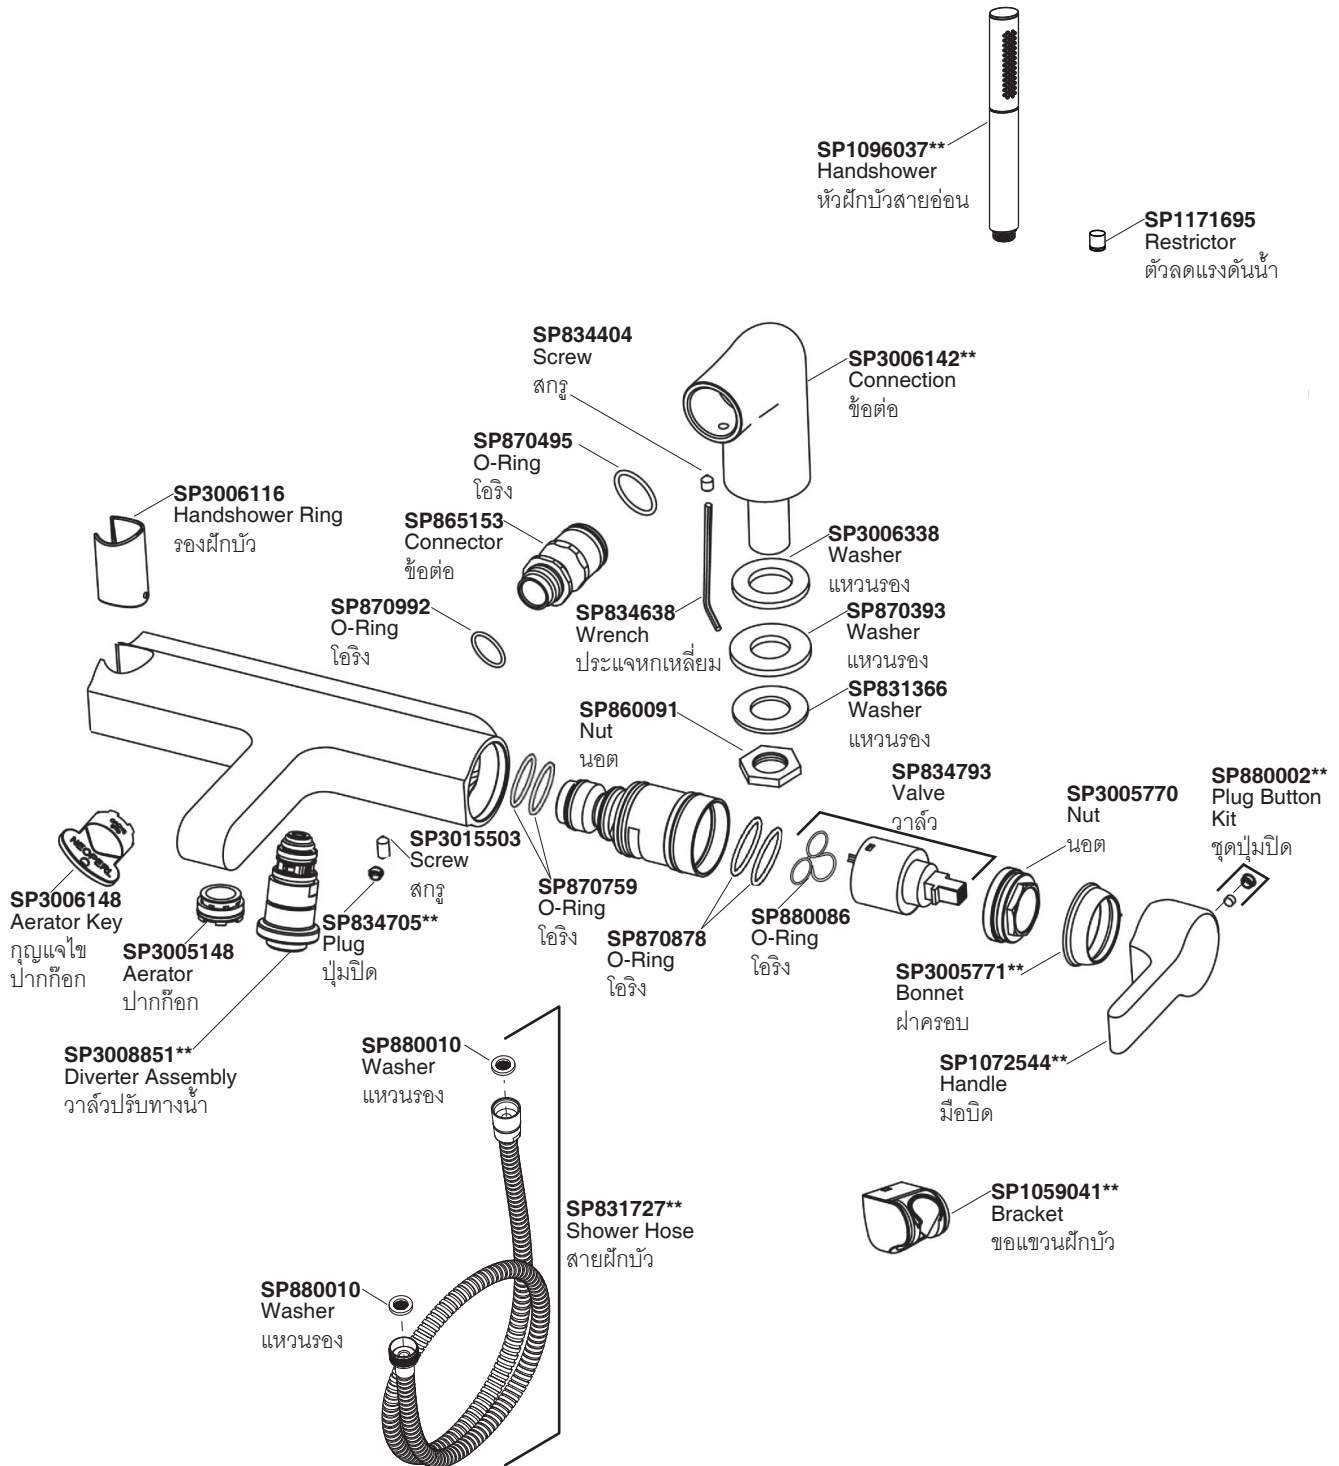

Model/รุ่น	Description/ชื่อผลิตภัณฑ์
K-10868X-4**	Singulier Deck-Mount Bath and Shower Faucet with Handshower and Diverter ก๊อกผสมลงอ่างอาบน้ำพร้อมฝักบัวสายอ่อนและตัวปรับทางน้ำ รุ่นซิงกูลิเยร์

**Finish/color code must be specified when ordering

**ระบุรหัสสี/สีเคลือบผิว/สีในการสั่งซื้อผลิตภัณฑ์