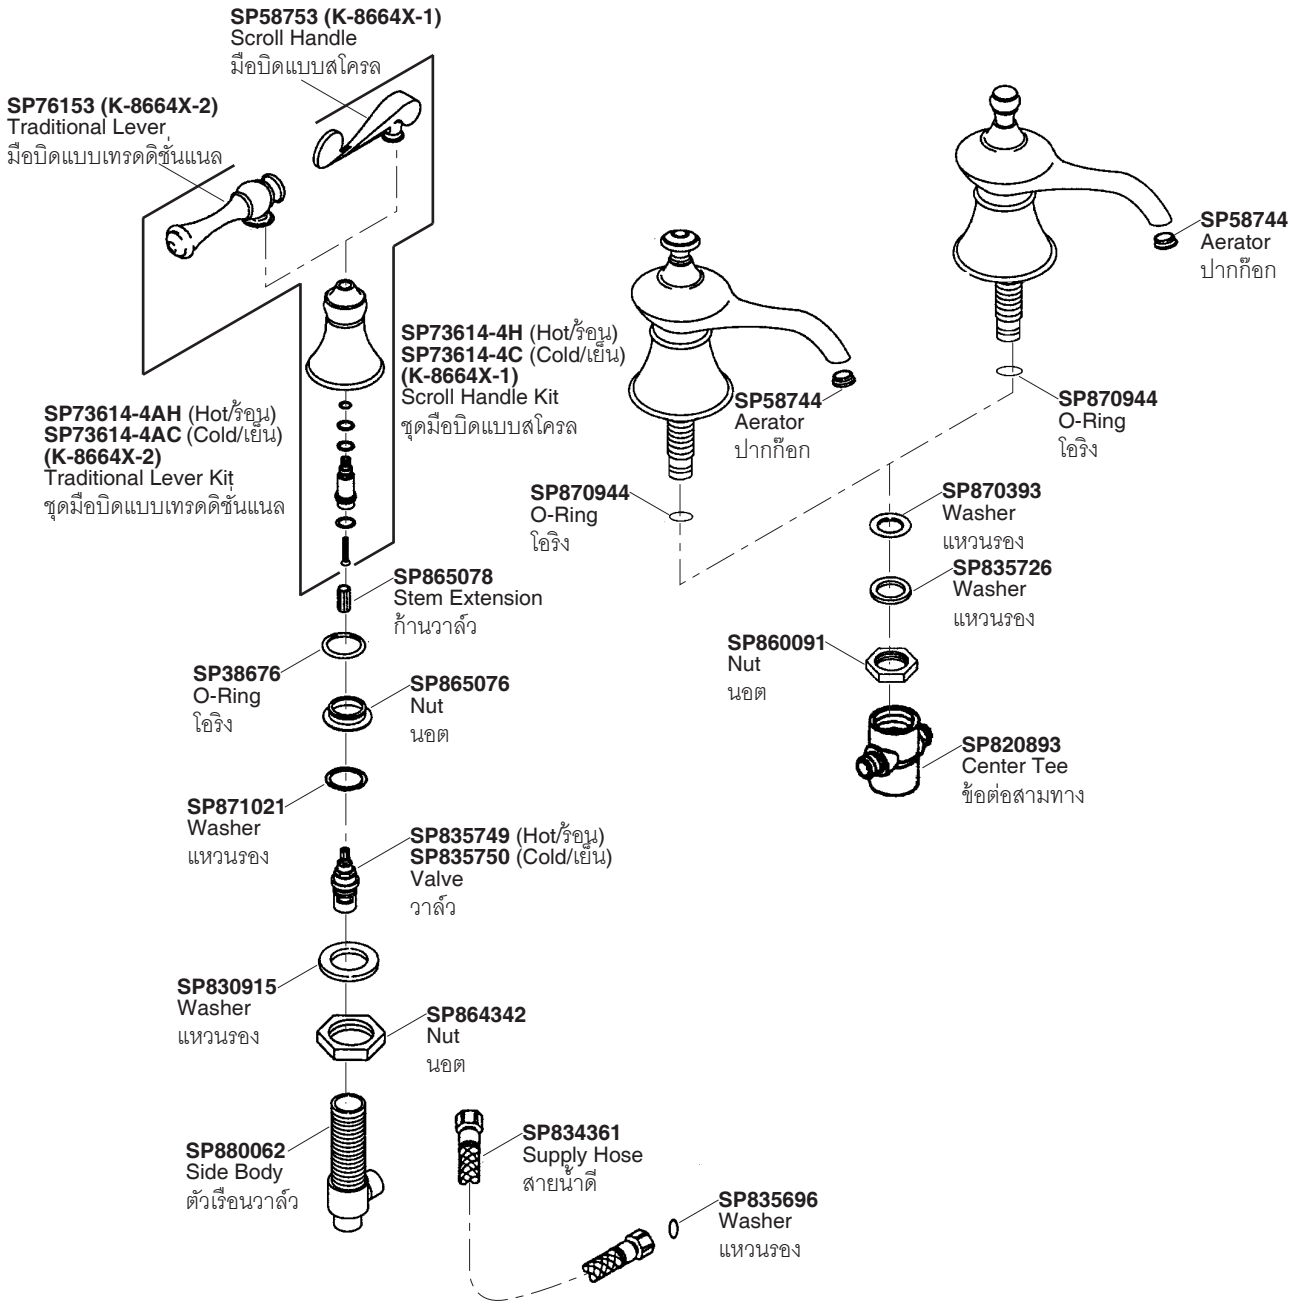

Model/รุ่น	Description/ชื่อผลิตภัณฑ์	Handle Kit (Hot) ชุดมือบิด (ร้อน)	Handle Kit (Cold) ชุดมือบิด (เย็น)
K-8664X-1-**	Revival Deck-Mount Bath Faucet, Scroll Handles ก๊อกผสมลงอ่างอาบน้ำมือบิดแบบสโครล รุ่นรีไววัล	SP73614-4H	SP73614-4C
K-8664X-2-**	Revival Deck-Mount Bath Faucet, Traditional Lever ก๊อกผสมลงอ่างอาบน้ำมือบิดแบบเทรดิชันแนล รุ่นรีไววัล	SP73614-4AH	SP73614-4AC

**Finish/color code must be specified when ordering
**ระบุรหัสสี/สีเคลือบผิว/สีในการสั่งซื้อผลิตภัณฑ์