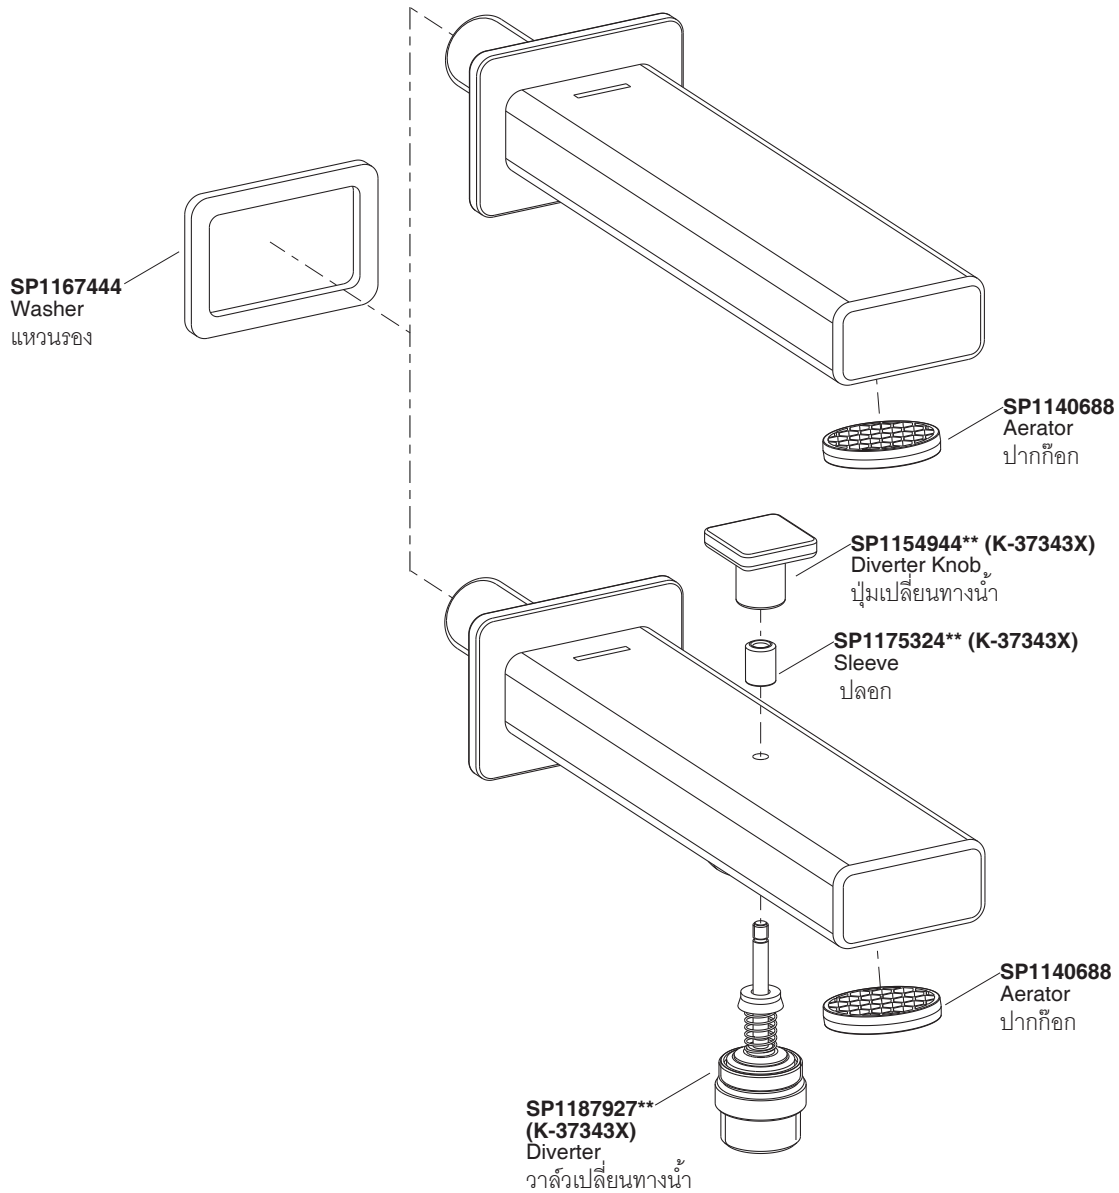

Model/รุ่น	Description/ชื่อผลิตภัณฑ์
K-37343X-**	Strayt Bath Spout with Diverter/หัวก๊อกอ่างอาบน้ำพร้อมตัวปรับทางน้ำ รุ่นสเตย์ท
K-37344X-**	Strayt Bath Spout /หัวก๊อกอ่างอาบน้ำ รุ่นสเตย์ท

\*\*Finish/color code must be specified when ordering  
\*\*ระบุรหัสสีวัสดุเคลือบผิว/สีในการสั่งซื้อผลิตภัณฑ์