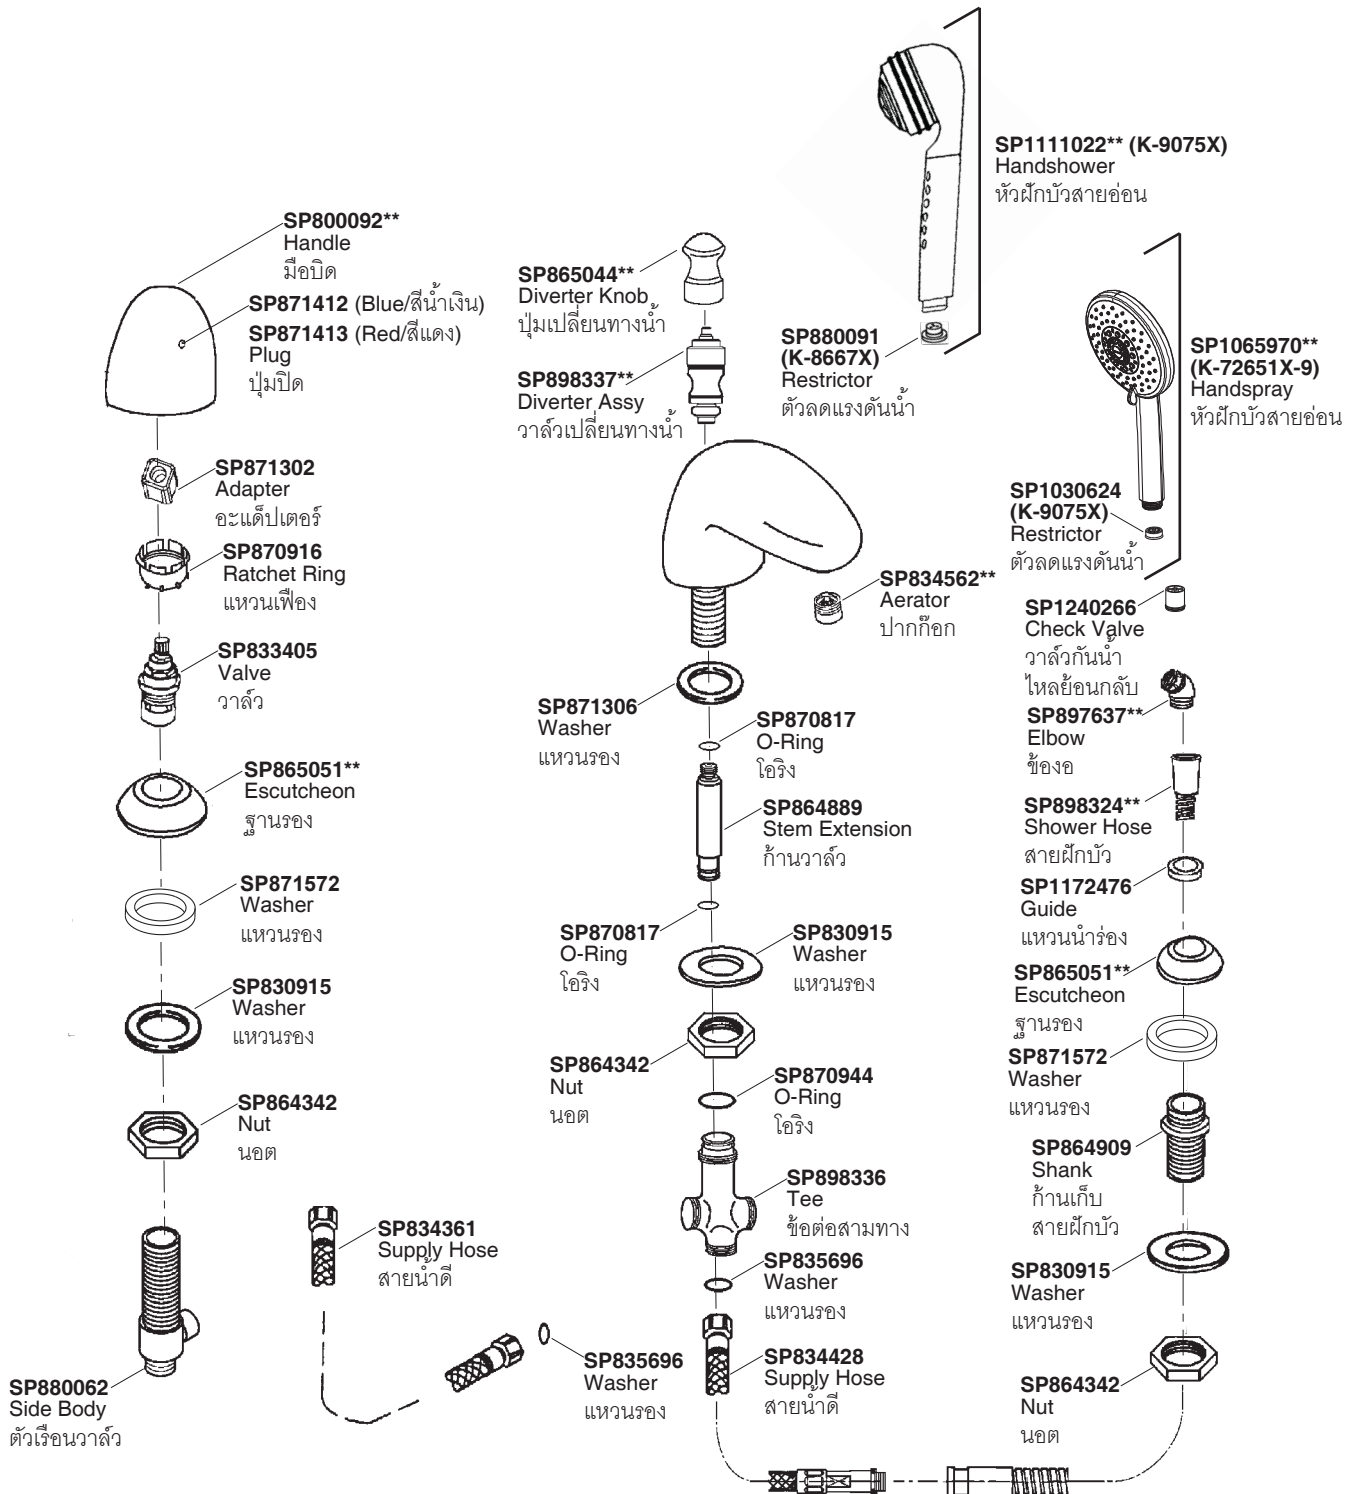

GALATEE DECK-MOUNT BATH AND SHOWER FAUCET
ก๊อกผสมลงอ่างอาบน้ำพร้อมฝักบัวสายอ่อน กาแลตี
K-72651X-9 (K-9075X)

Model/รุ่น	Description/ชื่อผลิตภัณฑ์
K-72651X-9-** (K-9075X-**)	Galatee Deck-Mount Bath and Shower Faucet with Handshower and Diverter ก๊อกผสมลงอ่างอาบน้ำพร้อมฝักบัวสายอ่อนและตัวปรับทางน้ำ รุ่นกาแลตี

**Finish/color code must be specified when ordering
**ระบุรหัสสีวัสดุเคลือบผิว/สีในการสั่งซื้อผลิตภัณฑ์