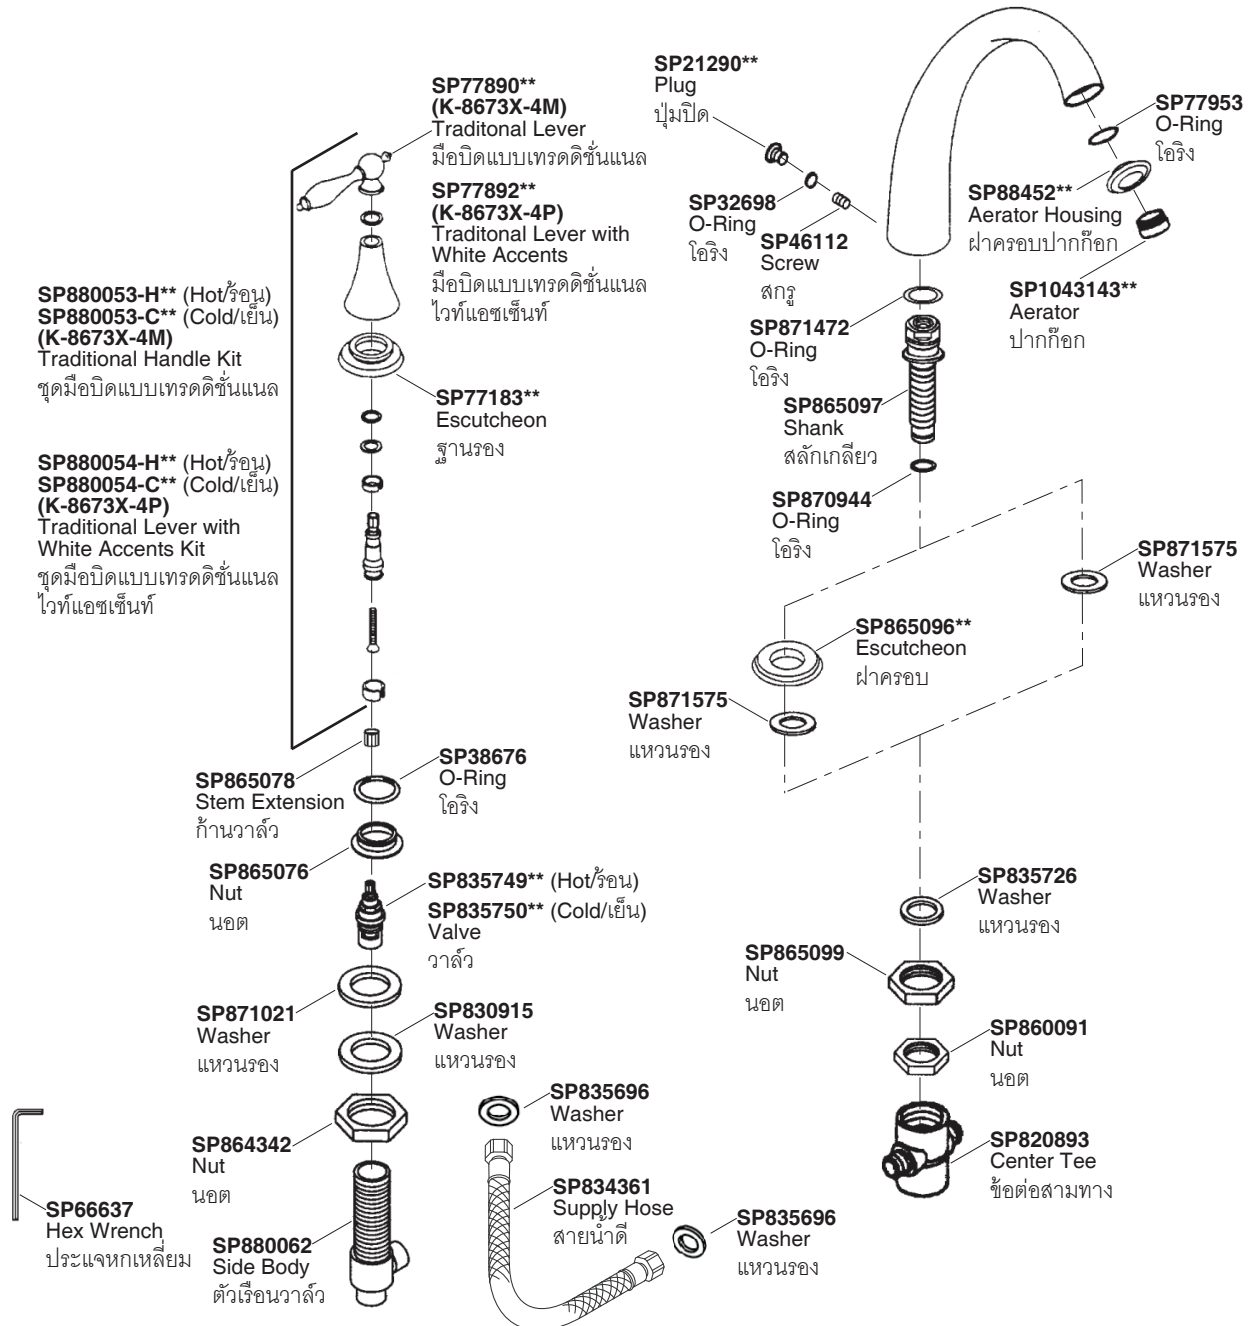

Model/รุ่น	Description/ชื่อผลิตภัณฑ์	Handle Kit (Hot) ชุดมือบิด (ร้อน)	Handle Kit (Cold) ชุดมือบิด (เย็น)
K-8673X-4M-**	Finial Deck-Mount Bath Faucet, Traditional Lever ก๊อกผสมลงอ่างอาบน้ำพร้อมมือบิดแบบเทรดิชันแนล รุ่นฟีนีล	SP880053-H**	SP880053-C**
K-8673X-4P-**	Finial Deck-Mount Bath Faucet, Traditional Lever with White Accents ก๊อกผสมลงอ่างอาบน้ำพร้อมมือบิดแบบเทรดิชันแนล ไวท์แอสเซินท์ รุ่นฟีนีล	SP880054-H**	SP880054-C**

**Finish/color code must be specified when ordering

**ระบุรหัสสี/สีเคลือบผิว/สีในการสั่งซื้อผลิตภัณฑ์