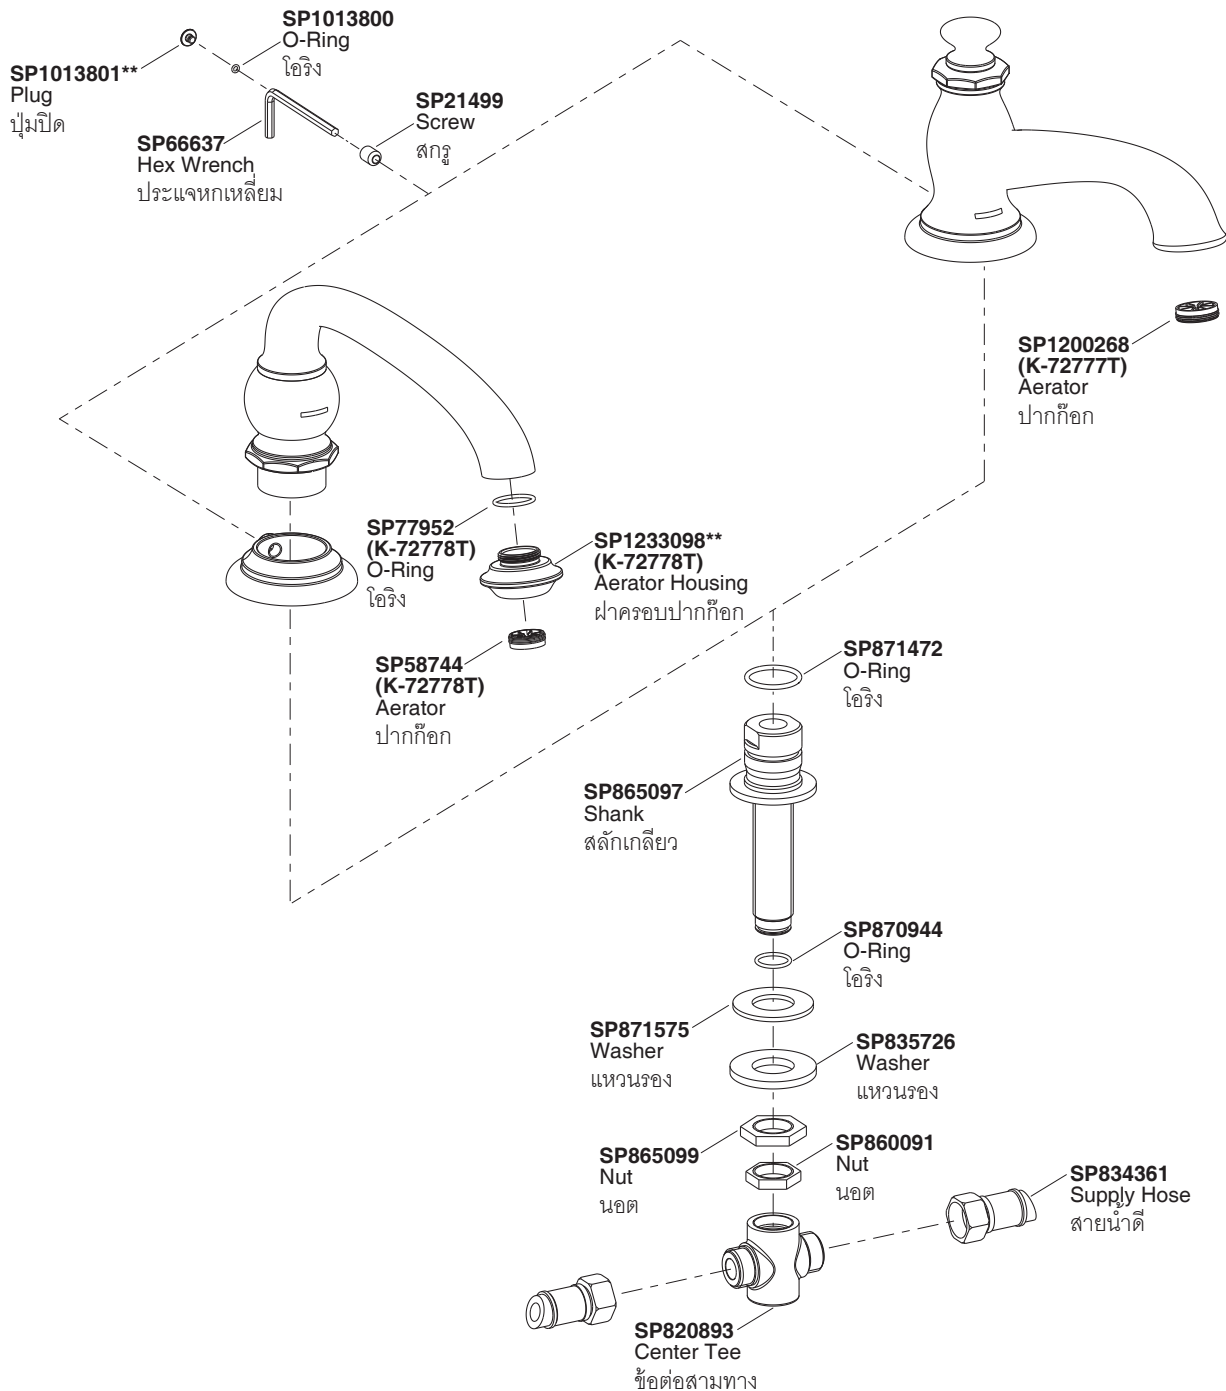

Model/รุ่น	Description/ชื่อผลิตภัณฑ์
K-72777T-**	Artifacts Deck-Mount Bath Spout, Flare/หัวก๊อกอ่างอาบน้ำ ปากก๊อก-แฟลร์ รุ่นอาร์ทิแฟคส์
K-72778T-**	Artifacts Deck-Mount Bath Spout, Arc/หัวก๊อกอ่างอาบน้ำ ปากก๊อก-อาร์ค รุ่นอาร์ทิแฟคส์

**Finish/color code must be specified when ordering
**ระบุรหัสสีวัสดุเคลือบผิว/สีในการสั่งซื้อผลิตภัณฑ์