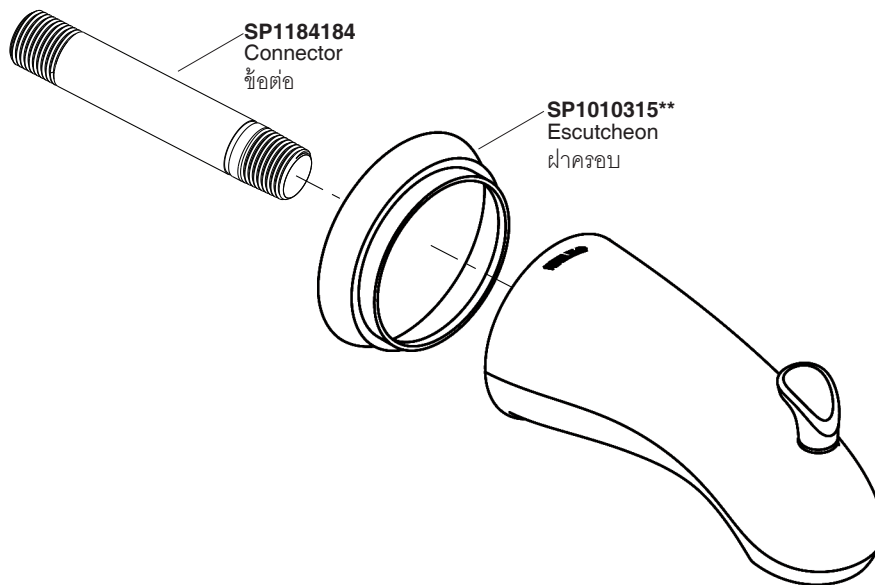

Model/รุ่น	Description/ชื่อผลิตภัณฑ์
K-13679X-**	Forte Bath Spout with Diverter/หัวก๊อกอ่างอาบน้ำพร้อมตัวปรับทางน้ำ รุ่นฟอर्टเต้

**Finish/color code must be specified when ordering
**ระบุรหัสวัสดุเคลือบผิว/สีในการสั่งซื้อผลิตภัณฑ์