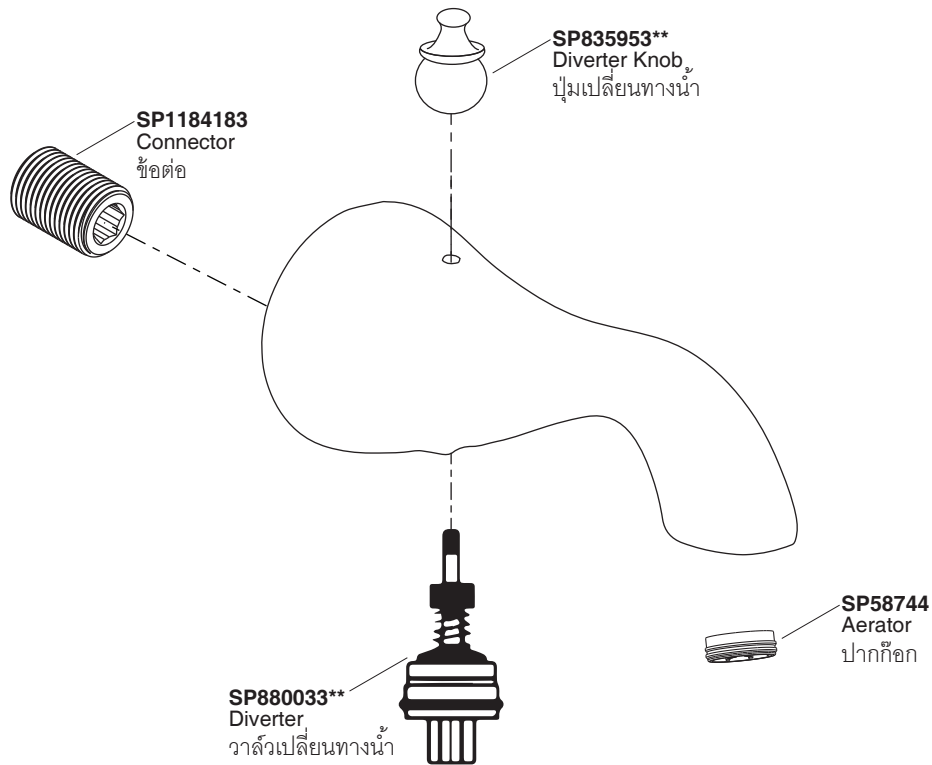

Model/รุ่น	Description/ชื่อผลิตภัณฑ์
K-11630X-**	Finial Bath Spout with Diverter/หัวก๊อกอ่างอาบน้ำพร้อมตัวปรับทางน้ำ รุ่นฟีนีล

**Finish/color code must be specified when ordering

**ระบุรหัสวัสดุเคลือบผิว/สีในการสั่งซื้อผลิตภัณฑ์