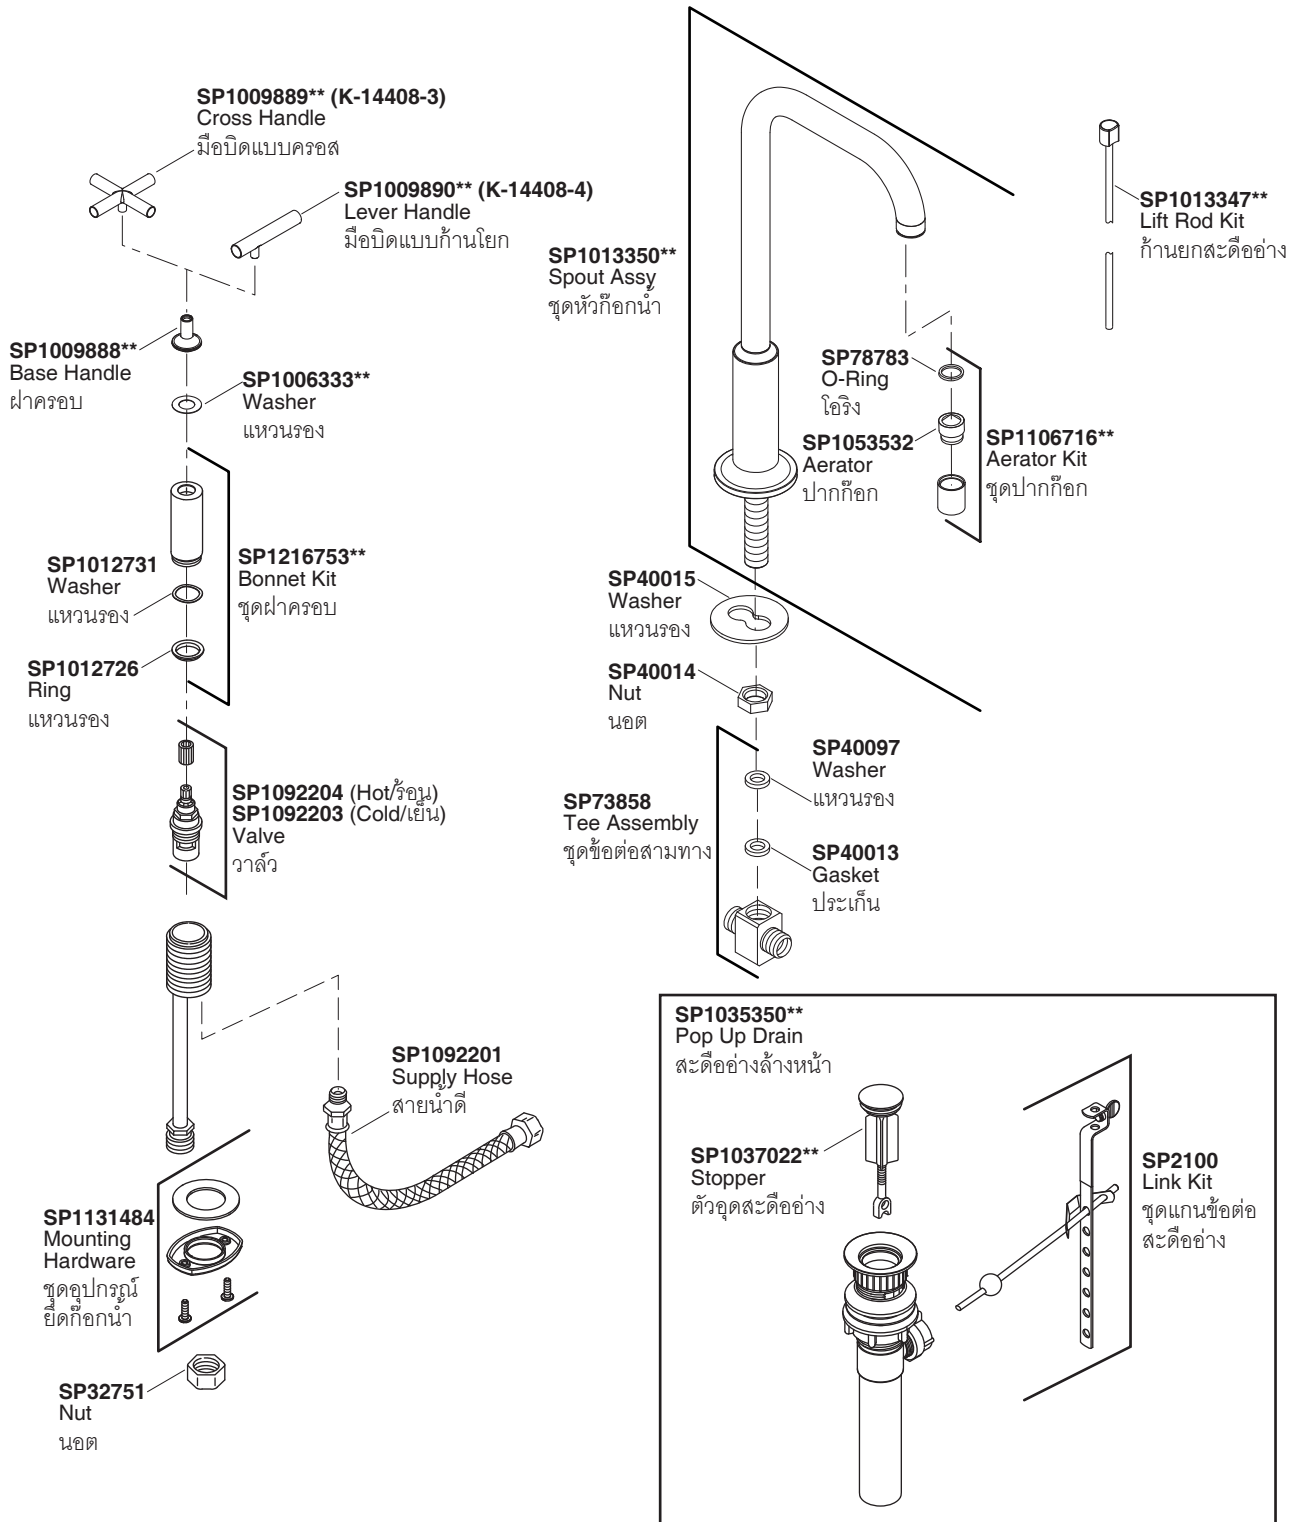

Model/รุ่น	Description/ชื่อผลิตภัณฑ์
K-14408-3**	Purist Tall Widespread Lavatory Faucet (Cross Handles)/ก๊อกผสมอ่างล้างหน้าทรงสูงเซ็นเตอร์ 8" มือบิดแบบครอส รุ่นเพียวริส
K-14408-4**	Purist Tall Widespread Lavatory Faucet (Lever Handles)/ก๊อกผสมอ่างล้างหน้าทรงสูงเซ็นเตอร์ 8" มือบิดแบบก้านโยก รุ่นเพียวริส

**Finish/color code must be specified when ordering
**ระบุรหัสสี/สีเคลือบผิว/สีในการสั่งซื้อผลิตภัณฑ์