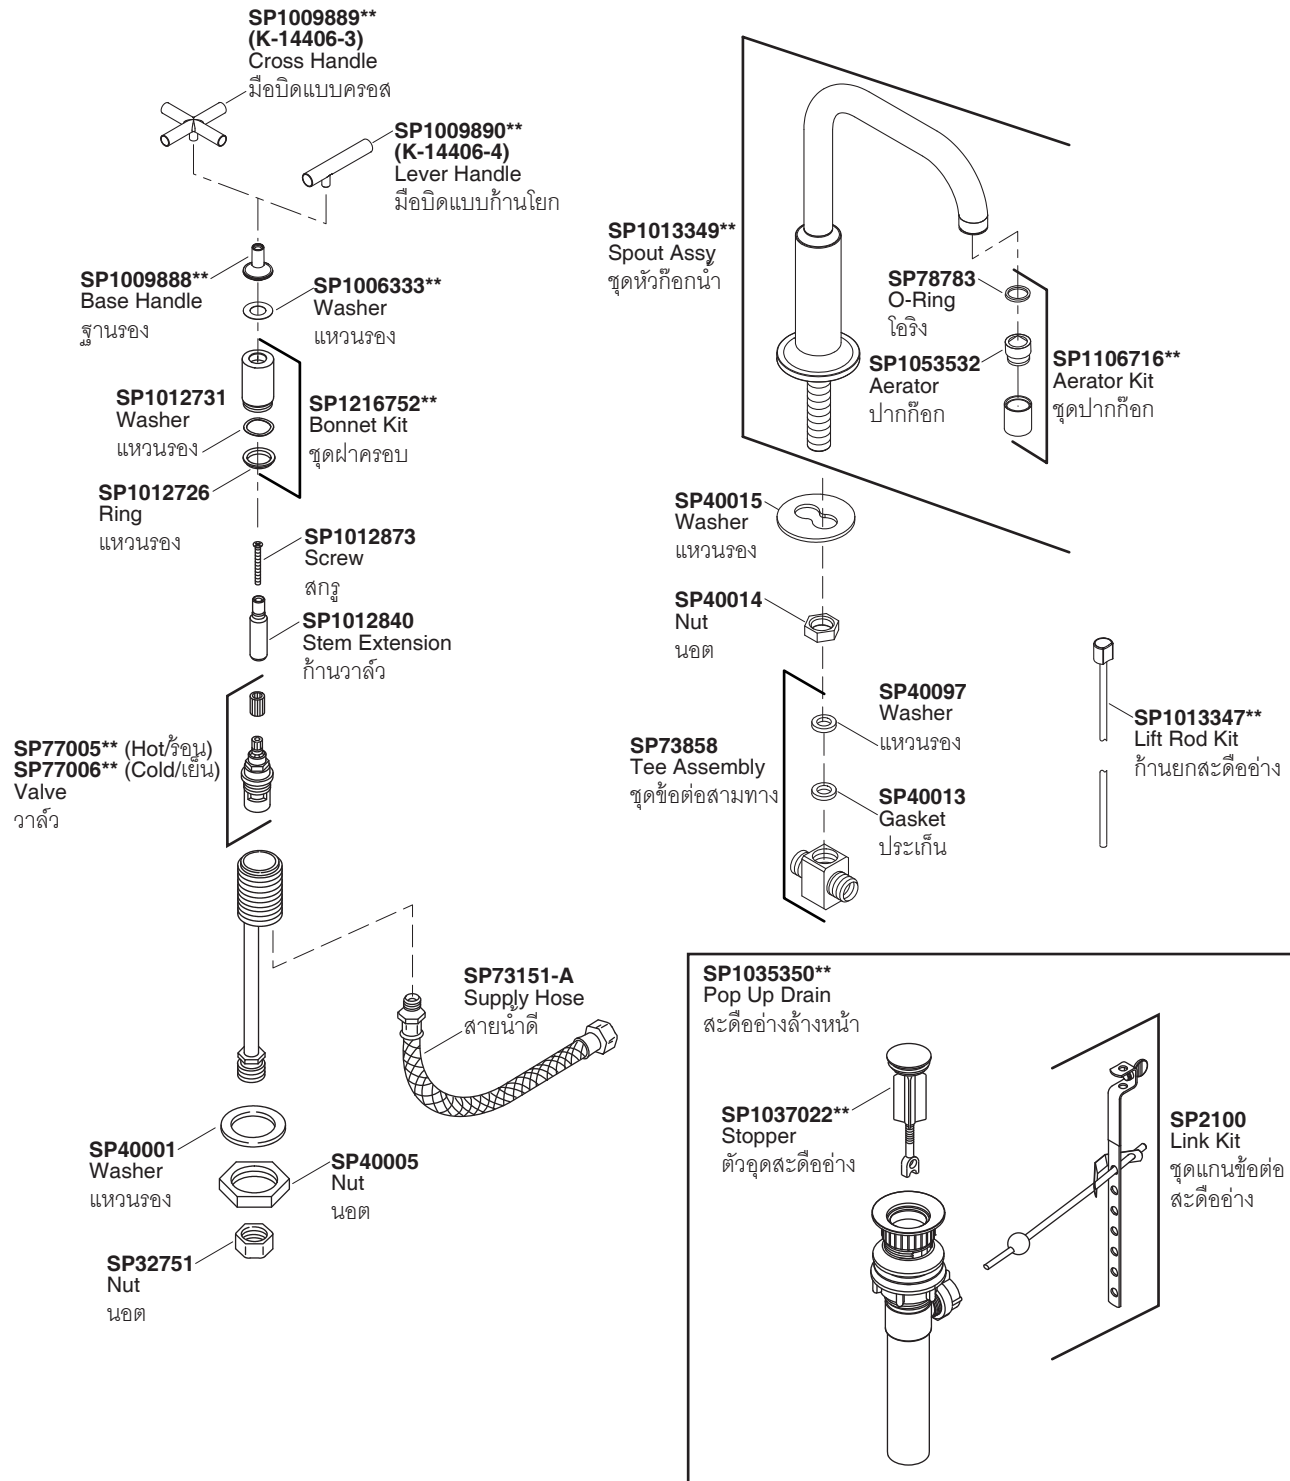

Model/รุ่น	Description/ชื่อผลิตภัณฑ์
K-14406-3**	Purist Widespread Lavatory Faucet (Cross Handles)/ก๊อกผสมอ่างล้างหน้าเซ็นเตอร์ 8" มือบิดแบบครอส รุ่นเพียวริส
K-14406-4**	Purist Widespread Lavatory Faucet (Lever Handles)/ก๊อกผสมอ่างล้างหน้าเซ็นเตอร์ 8" มือบิดแบบก้านโยก รุ่นเพียวริส

**Finish/color code must be specified when ordering
**ระบุรหัสสี/รหัสเคลือบผิว/สีในการสั่งซื้อผลิตภัณฑ์