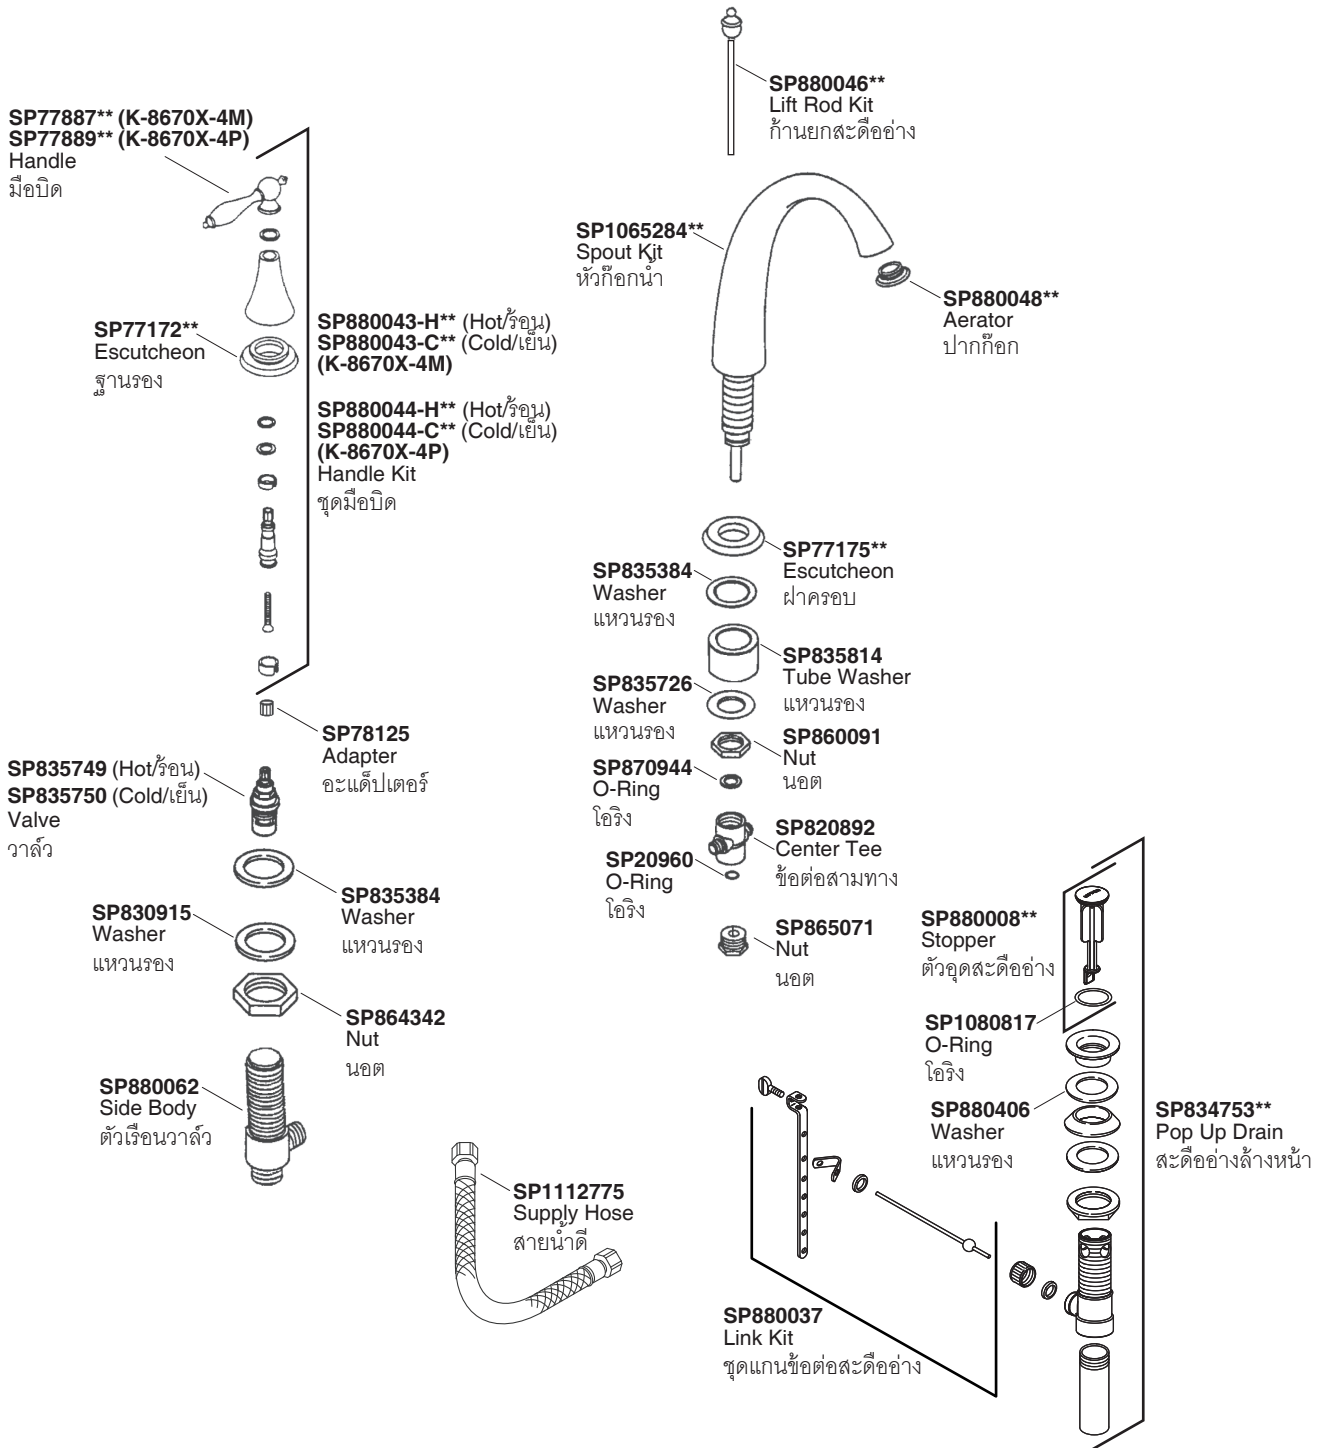

Model/รุ่น	Description/ชื่อผลิตภัณฑ์	Handle Kit (Hot) ชุดมือบิด (ร้อน)	Handle Kit (Cold) ชุดมือบิด (เย็น)
K-8670X-4M-**	Finial Widespread Lavatory Faucet (Traditional Lever) ก๊อกผสมอ่างล้างหน้าเซ็นเตอร์ 8" มือบิดแบบ เทรดดิชันแนล รุ่นฟีนีเยล	SP880043-H**	SP880043-C**
K-8670X-4P-**	Finial Widespread Lavatory Faucet (Traditional Lever with White Accents) ก๊อกผสมอ่างล้างหน้าเซ็นเตอร์ 8" มือบิดแบบเทรดดิชันแนล ไวท์แอกเซ้นท์ รุ่นฟีนีเยล	SP880044-H**	SP880044-C**

**Finish/color code must be specified when ordering
**ระบุรหัสสี/สีเคลือบผิว/สีในการสั่งซื้อผลิตภัณฑ์