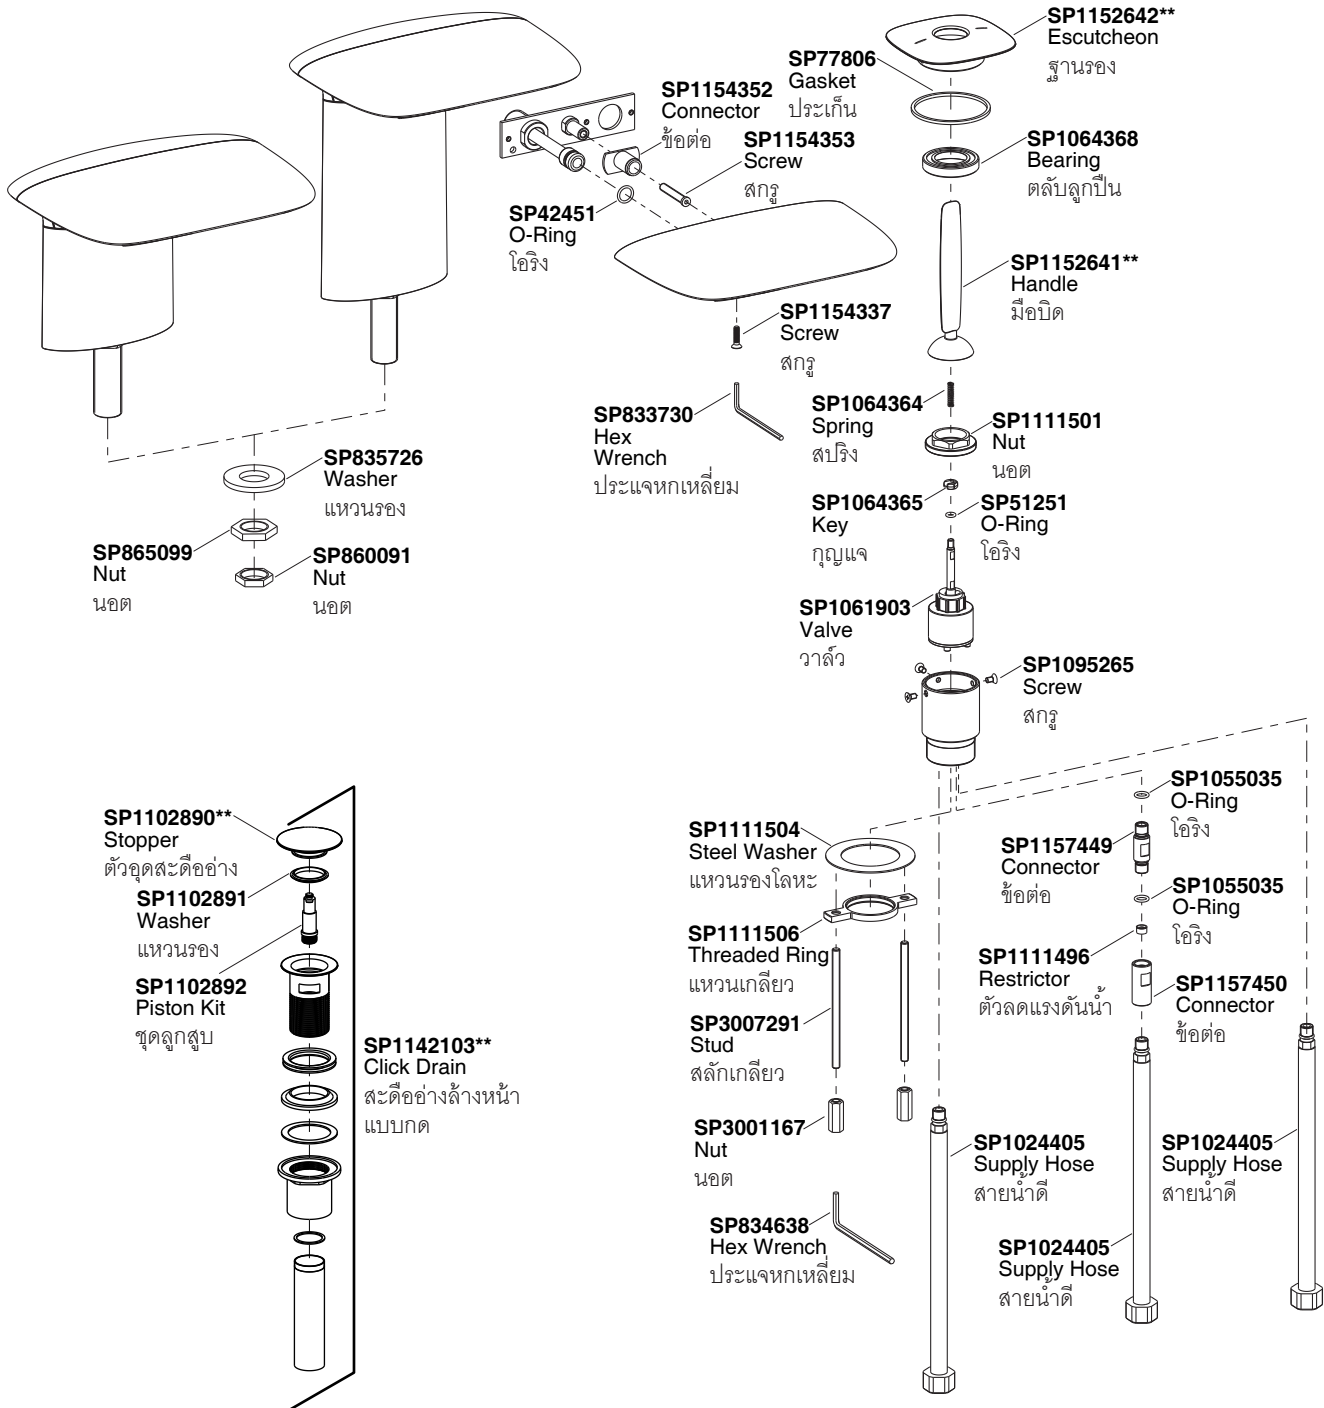

**AIRFOIL SINGLE CONTROL LAVATORY FAUCET**  
ก๊อกผสมอ่างล้างหน้าแบบก้านโยก แอร์ฟอยล์  
**K-37263X-4/K-37264X-4/K-37265X-4**

Model/รุ่น	Description/ชื่อผลิตภัณฑ์
K-37263X-4-**	Airfoil Single Control Lavatory Faucet/ก๊อกผสมอ่างล้างหน้าแบบก้านโยก รุ่นแอร์ฟอยล์
K-37264X-4-**	Airfoil Tall Single Control Lavatory Faucet/ก๊อกผสมอ่างล้างหน้าทรงสูงแบบก้านโยก รุ่นแอร์ฟอยล์
K-37265X-4-**	Airfoil Wall-Mount Lavatory Faucet/ก๊อกผสมอ่างล้างหน้าแบบติดผนัง รุ่นแอร์ฟอยล์

\*\*Finish/color code must be specified when ordering  
\*\*ระบุรหัสสีวัสดุเคลือบผิว/สีในการสั่งซื้อผลิตภัณฑ์