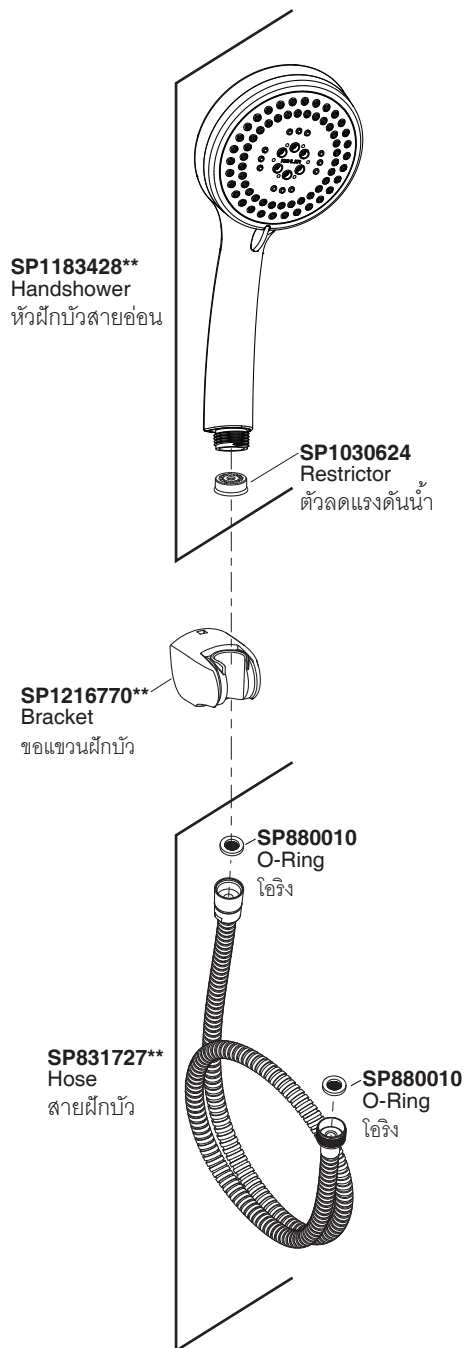

Model/รุ่น	Description/ชื่อผลิตภัณฑ์
K-72714X-**	Three Way Handshower with Hose and Bracket/ชุดฝักบัวสายอ่อน 3 ระดับ พร้อมสายอ่อนและขอแขวน

\*\*Finish/color code must be specified when ordering  
\*\*ระบุรหัสสีวัสดุเคลือบผิว/สีในการสั่งซื้อผลิตภัณฑ์