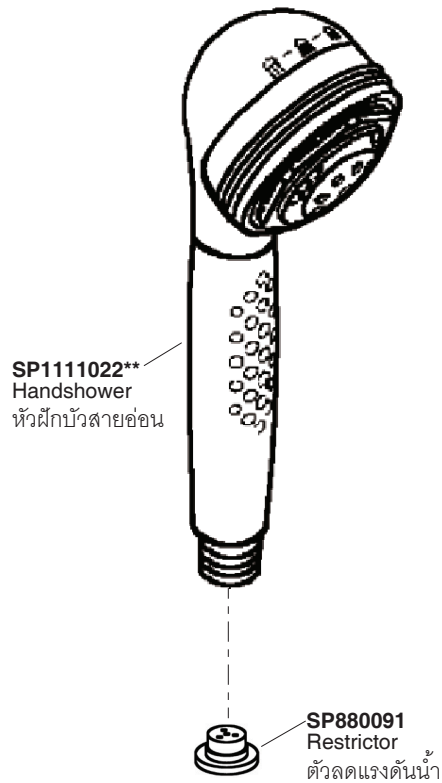

Model/รุ่น	Description/ชื่อผลิตภัณฑ์
K-18528X-**	Three Way Straight Handle Handshower/หัวฝักบัวสายอ่อน 3 ระดับ แบบก้านตรง

**Finish/color code must be specified when ordering
**ระบุรหัสสีวัสดุเคลือบผิว/สีในการสั่งซื้อผลิตภัณฑ์