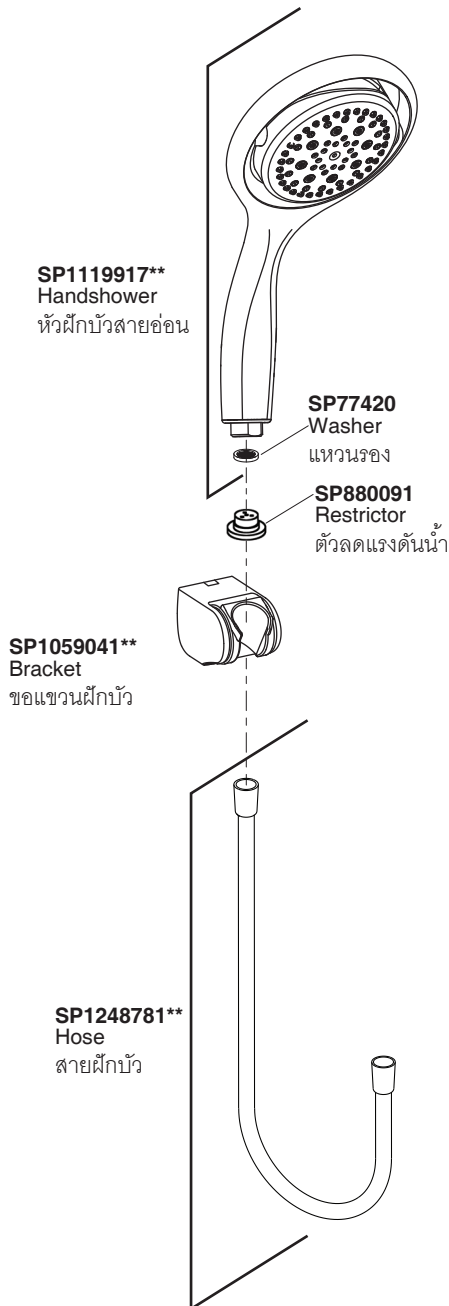

Model/รุ่น	Description/ชื่อผลิตภัณฑ์
K-15599X-**	Flipside 01 Handshower with Hose and Bracket/ชุดฝักบัวสายอ่อน 4 ระดับ พร้อมสายอ่อนและขอแขวน รุ่นฟลิปไซด์ 01

\*\*Finish/color code must be specified when ordering  
\*\*ระบุรหัสสีวัสดุเคลือบผิว/สีในการสั่งซื้อผลิตภัณฑ์