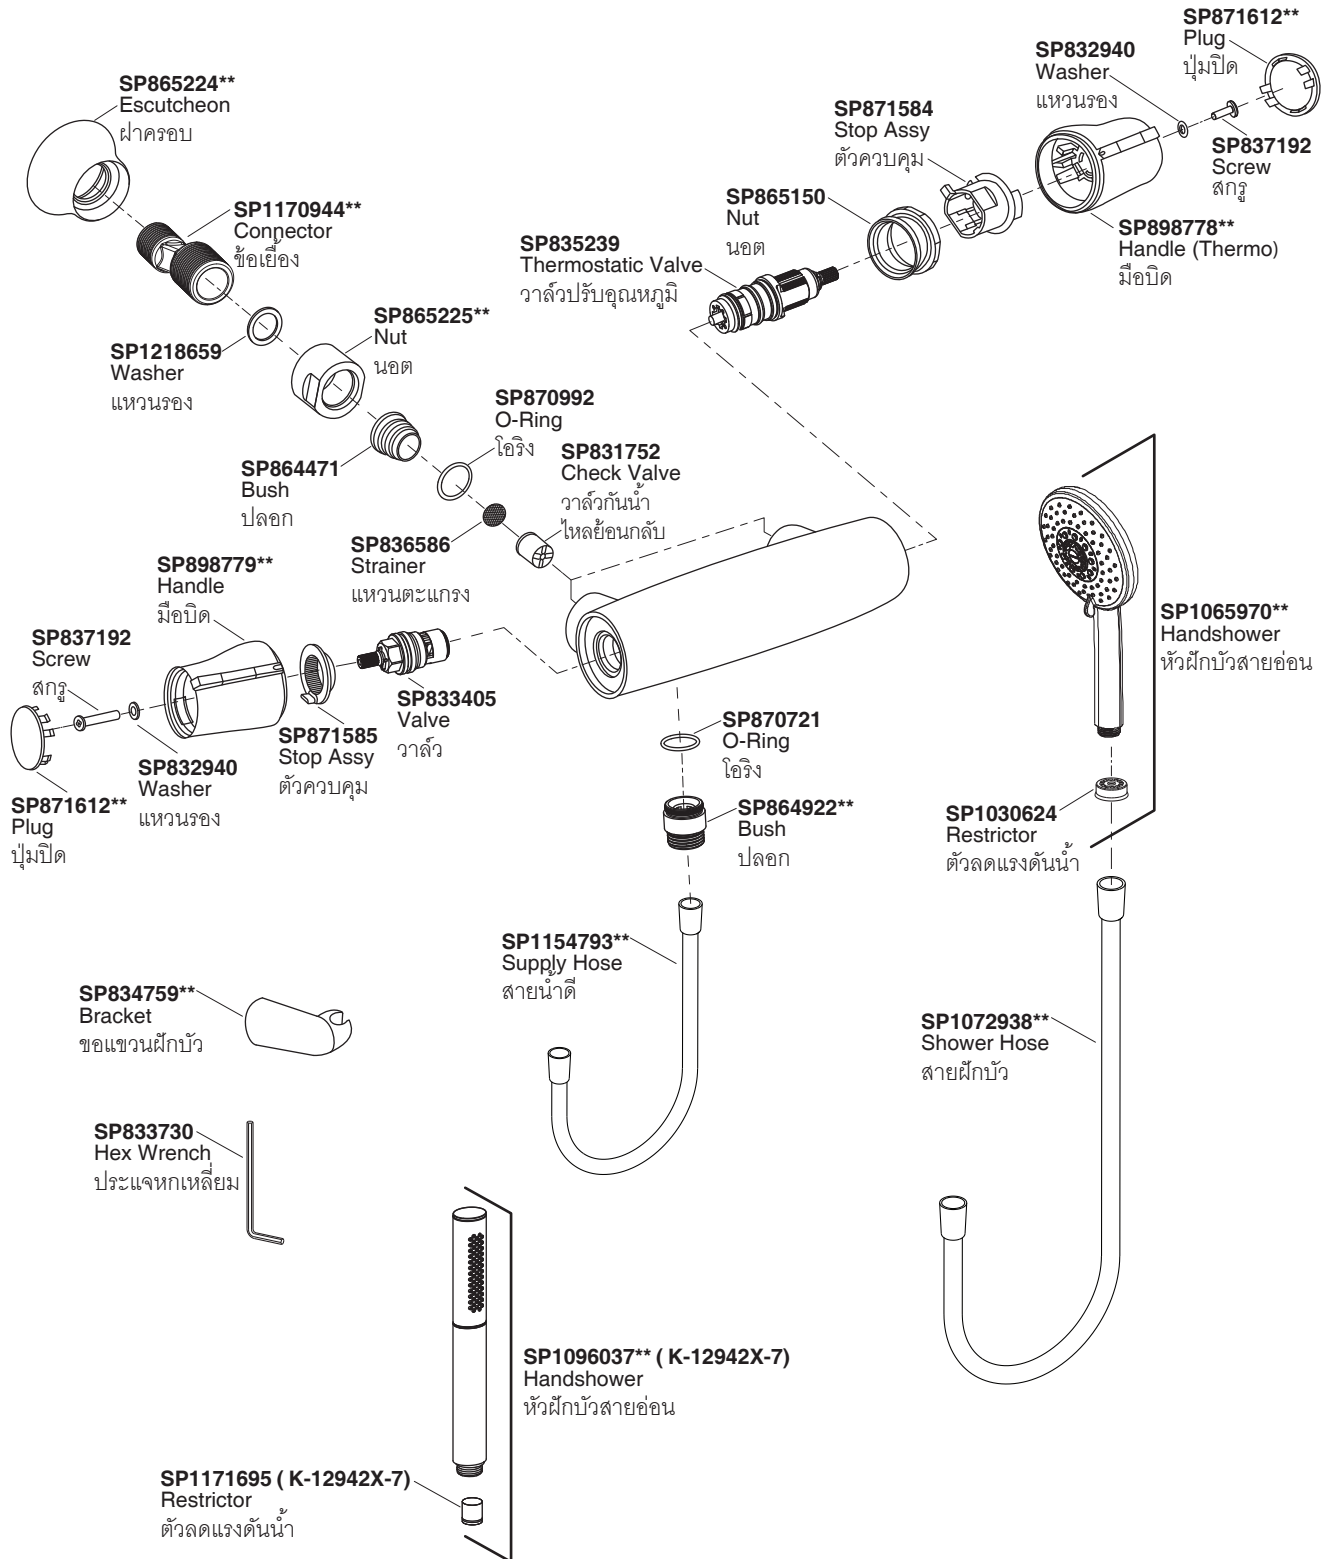

Model/รุ่น	Description/ชื่อผลิตภัณฑ์
K-72638X-7-** (K-12942X-7-**)	Symbol Thermostatic Dual Showerheads Curved Shower Column ก๊อกผสมยืนอาบระบบเทอร์โมสแตติก พร้อมชุดฝักบัวสายอ่อนและชุดฝักบัวก้านแข็งแบบโค้ง รุ่นชิมโบล
K-72639X-7-** (K-12943X-7-**)	Symbol Thermostatic Dual Showerheads Angular Shower Column ก๊อกผสมยืนอาบระบบเทอร์โมสแตติก พร้อมชุดฝักบัวสายอ่อนและชุดฝักบัวก้านแข็งแบบทำมุม 90 องศา รุ่นชิมโบล

**Finish/color code must be specified when ordering
**ระบุรหัสสี/สีเคลือบผิว/สีในการสั่งซื้อผลิตภัณฑ์

**Finish/color code must be specified when ordering
**ระบุรหัสสีวัสดุเคลือบผิว/สีในการสั่งซื้อผลิตภัณฑ์