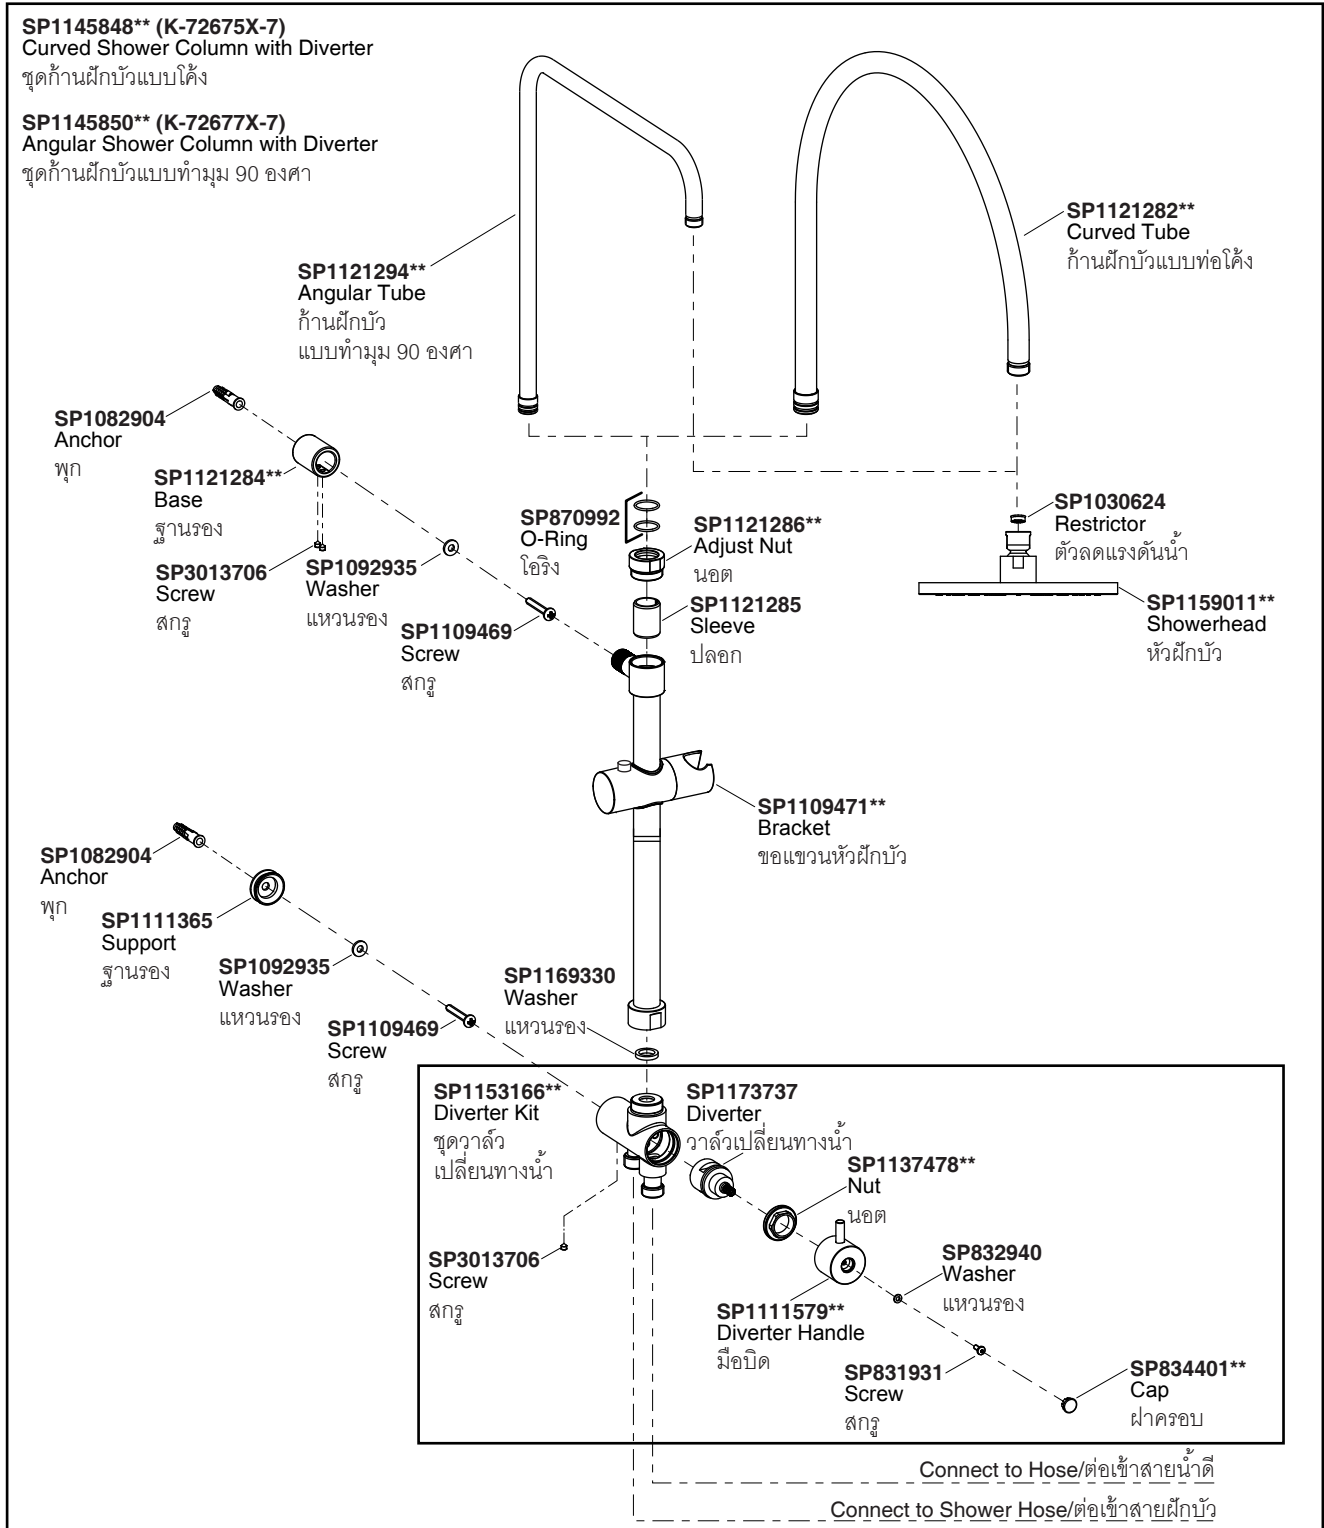

Model/รุ่น	Description/ชื่อผลิตภัณฑ์
K-72638X-7-** (K-12942X-7-**)	Symbol Thermostatic Dual Showerheads Curved Shower Column ก๊อกผสมยืนอาบระบบเทอร์โมสแตติก พร้อมชุดฝักบัวสายอ่อนและชุดฝักบัวก้านแข็งแบบโค้ง รุ่นชิมโบล
K-72639X-7-** (K-12943X-7-**)	Symbol Thermostatic Dual Showerheads Angular Shower Column ก๊อกผสมยืนอาบระบบเทอร์โมสแตติก พร้อมชุดฝักบัวสายอ่อนและชุดฝักบัวก้านแข็งแบบทำมุม 90 องศา รุ่นชิมโบล

**Finish/color code must be specified when ordering
**ระบุรหัสสี/สีเคลือบผิว/สีในการสั่งซื้อผลิตภัณฑ์

**Finish/color code must be specified when ordering
**ระบุรหัสสีวัสดุเคลือบผิว/สีในการสั่งซื้อผลิตภัณฑ์