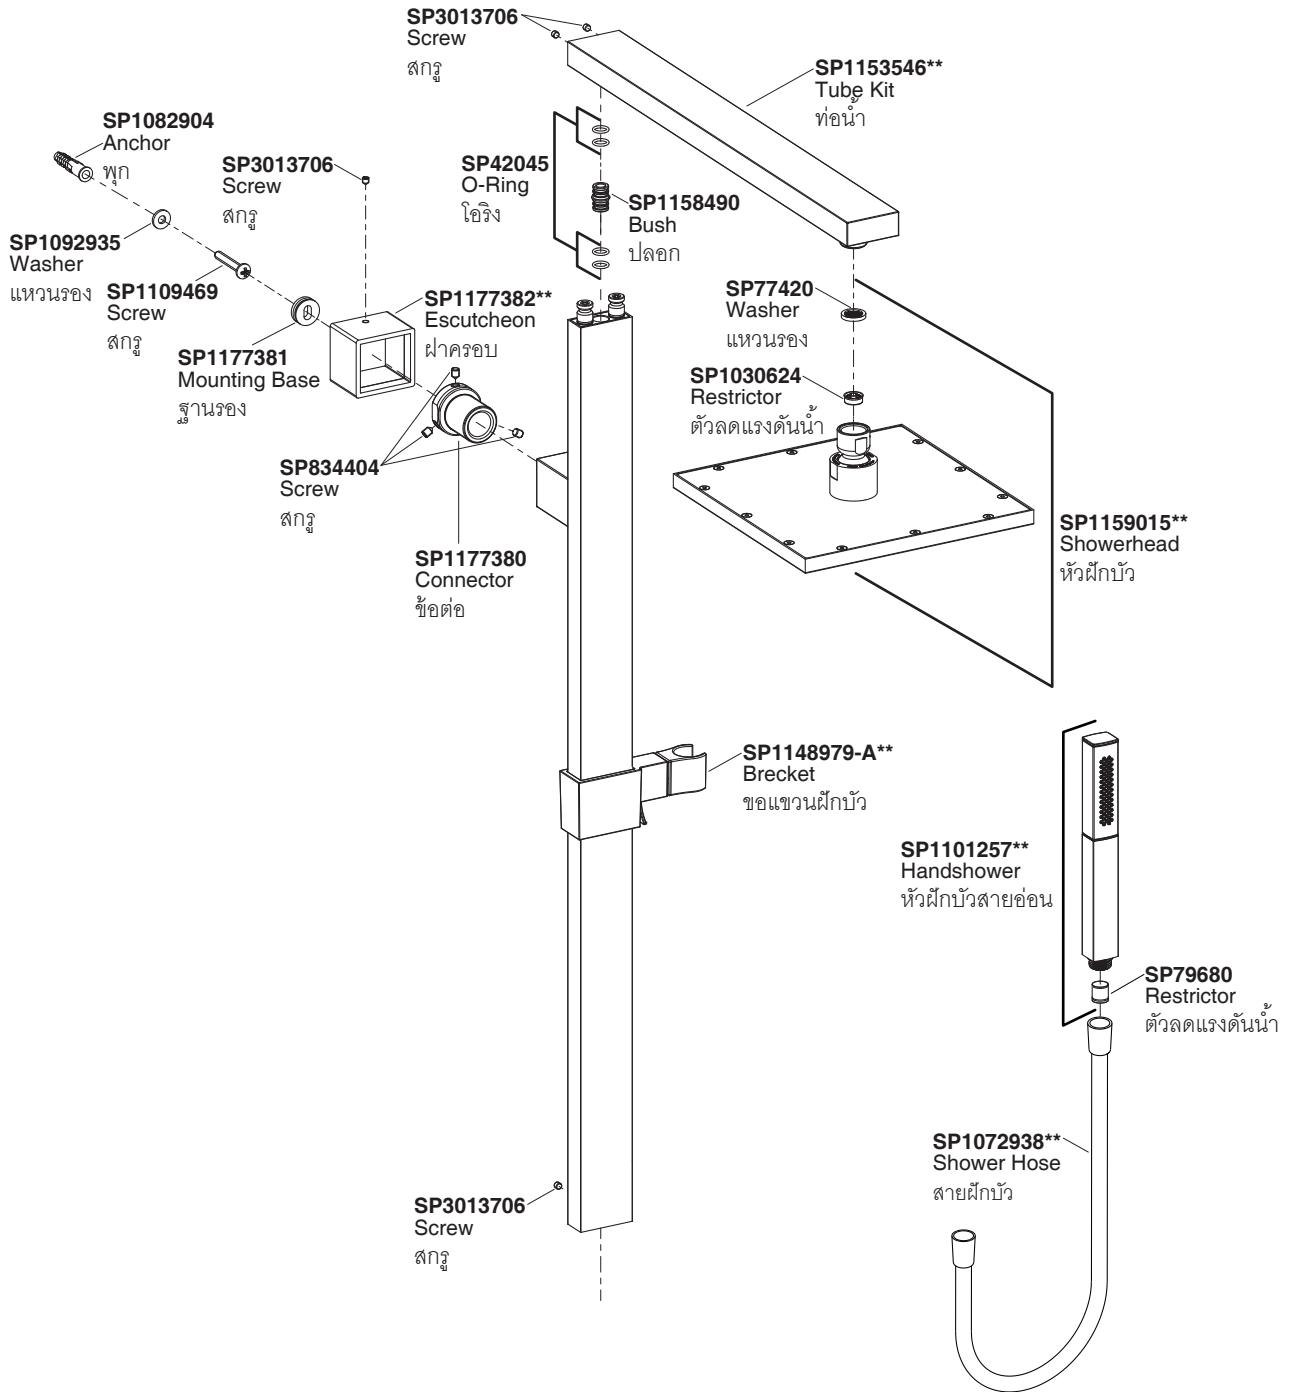

Model/รุ่น	Description/ชื่อผลิตภัณฑ์
K-45372X-4**	Strayt Dual Showerheads Angular Shower Column ก๊อกผสมลงอ่างอาบน้ำและยืนอาบน้ำพร้อมชุดฝักบัวสายอ่อนและชุดฝักบัวก้านแข็งแบบทำมุม 90 องศา รุ่นสเตย์ท

**Finish/color code must be specified when ordering
**ระบุรหัสสีวัสดุเคลือบผิว/สีในการสั่งซื้อผลิตภัณฑ์

**Finish/color code must be specified when ordering

**ระบุรหัสสีวัสดุเคลือบผิว/สีในการสั่งซื้อผลิตภัณฑ์