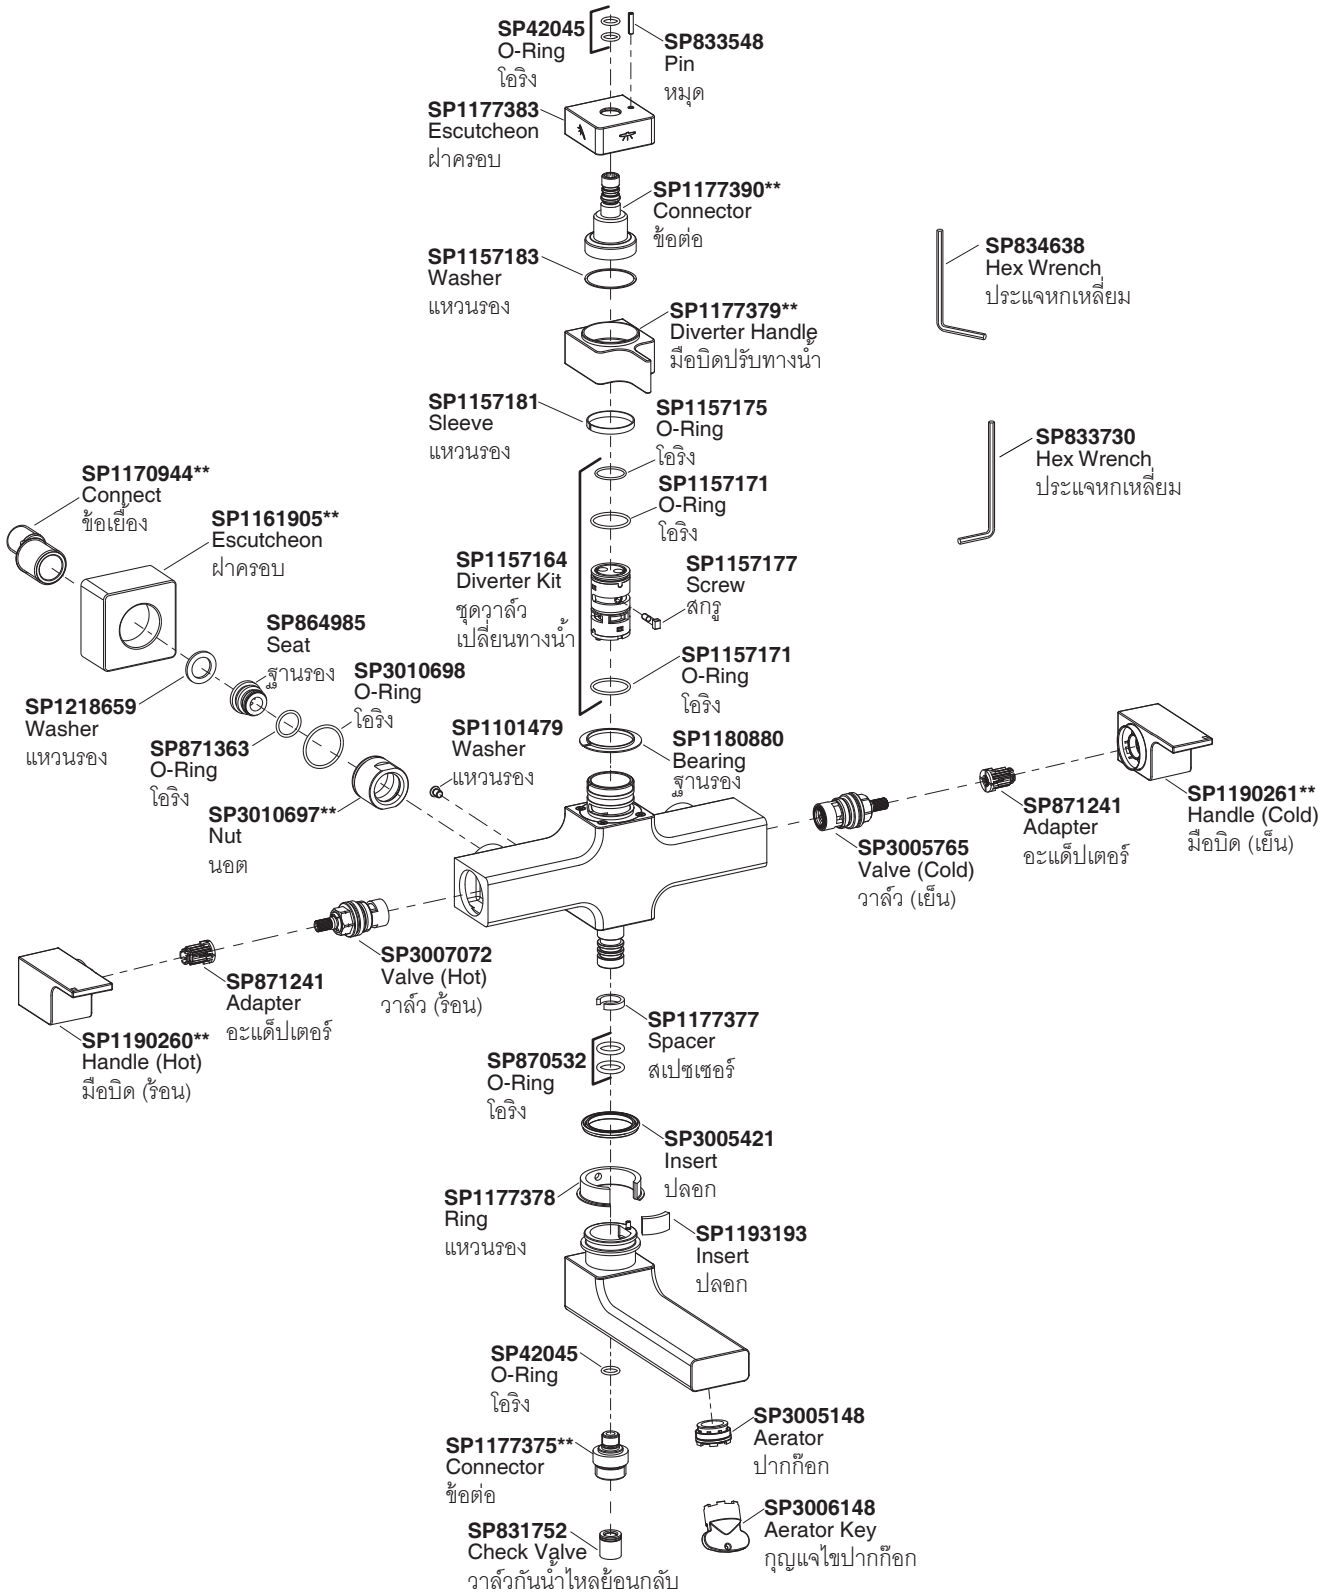

Model/รุ่น	Description/ชื่อผลิตภัณฑ์
K-45372X-4**	Strayt Dual Showerheads Angular Shower Column ก๊อกผสมลงอ่างอาบน้ำและยืนอาบน้ำพร้อมชุดฝักบัวสายอ่อนและชุดฝักบัวก้านแข็งแบบทำมุม 90 องศา รุ่นสเตย์ท

**Finish/color code must be specified when ordering
**ระบุรหัสสีวัสดุเคลือบผิว/สีในการสั่งซื้อผลิตภัณฑ์

**Finish/color code must be specified when ordering

**ระบุรหัสสีวัสดุเคลือบผิว/สีในการสั่งซื้อผลิตภัณฑ์