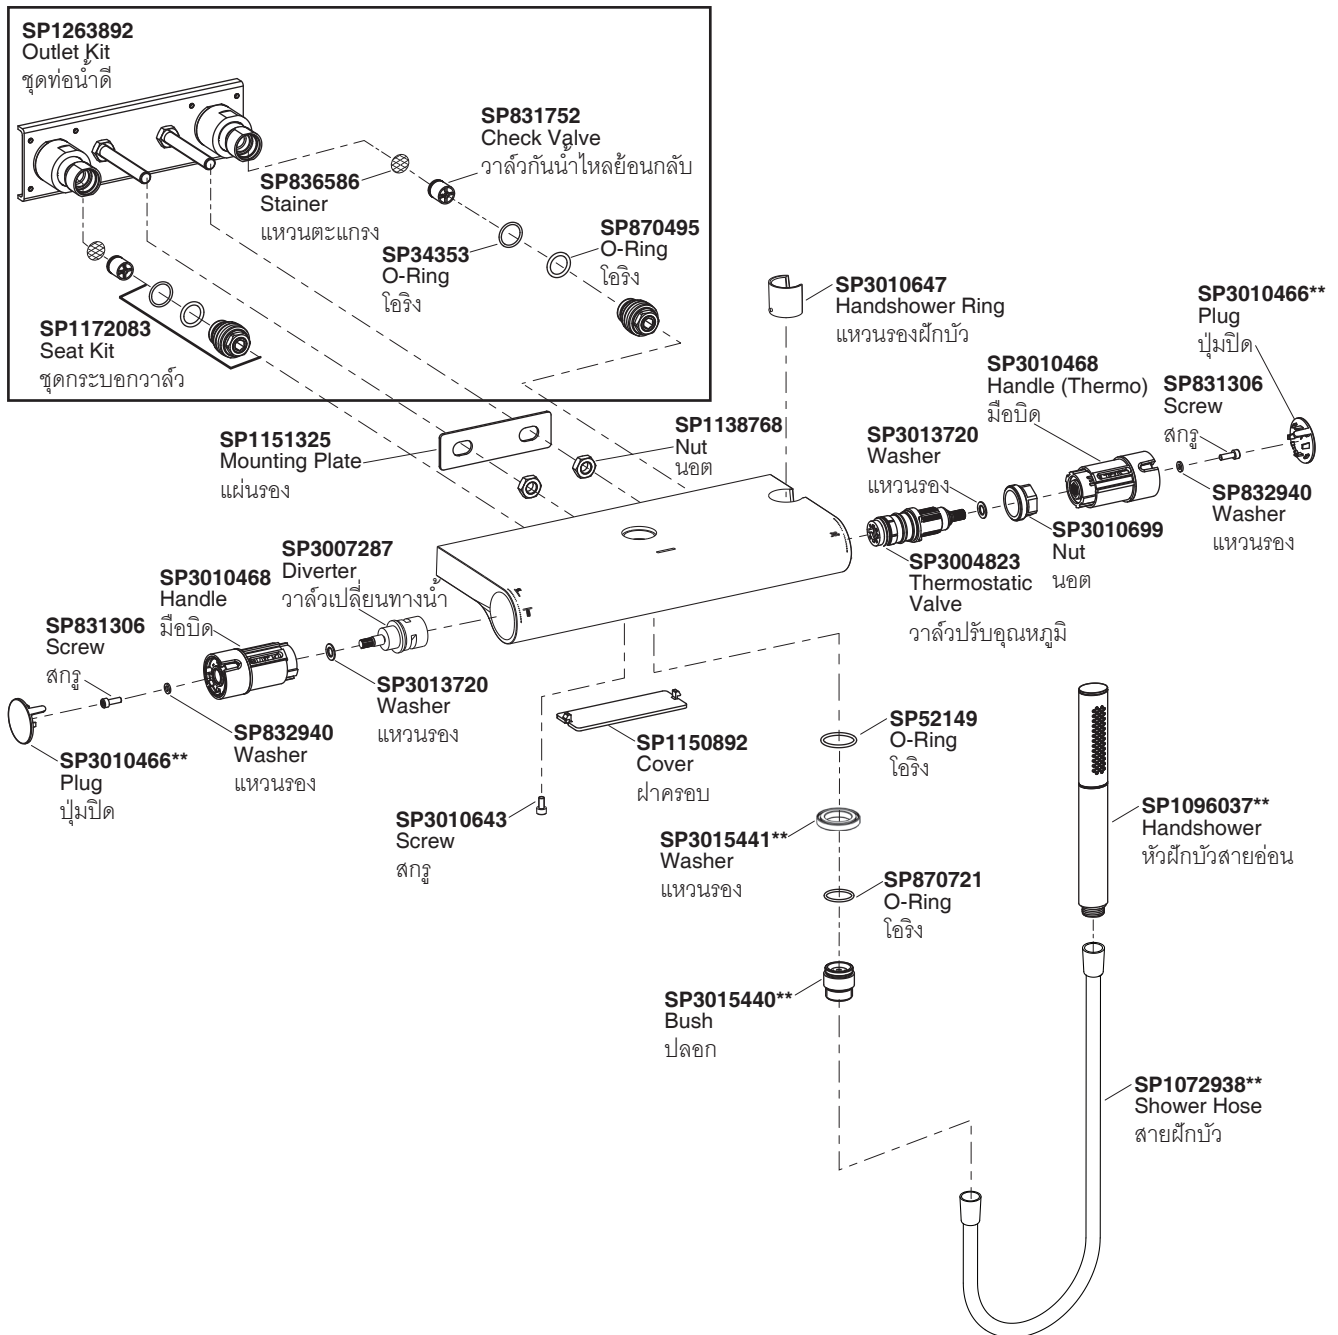

| Model/รุ่น | Description/ชื่อผลิตภัณฑ์ |
|------------|--|
| K-9114X-** | Aparu Thermostatic Dual Showerheads Angular Shower Column ก๊อกผสมยืนอาบระบบเทอร์โมสแตติกพร้อมชุดฝักบัวสายอ่อน และชุดฝักบัวก้านแข็งแบบทำมุม 90 องศา รุ่นอาปาธุ |

**Finish/color code must be specified when ordering
**ระบุรหัสสีวัสดุเคลือบผิว/สีในการสั่งซื้อผลิตภัณฑ์

**Finish/color code must be specified when ordering
**ระบุรหัสสีวัสดุเคลือบผิว/สีในการสั่งซื้อผลิตภัณฑ์