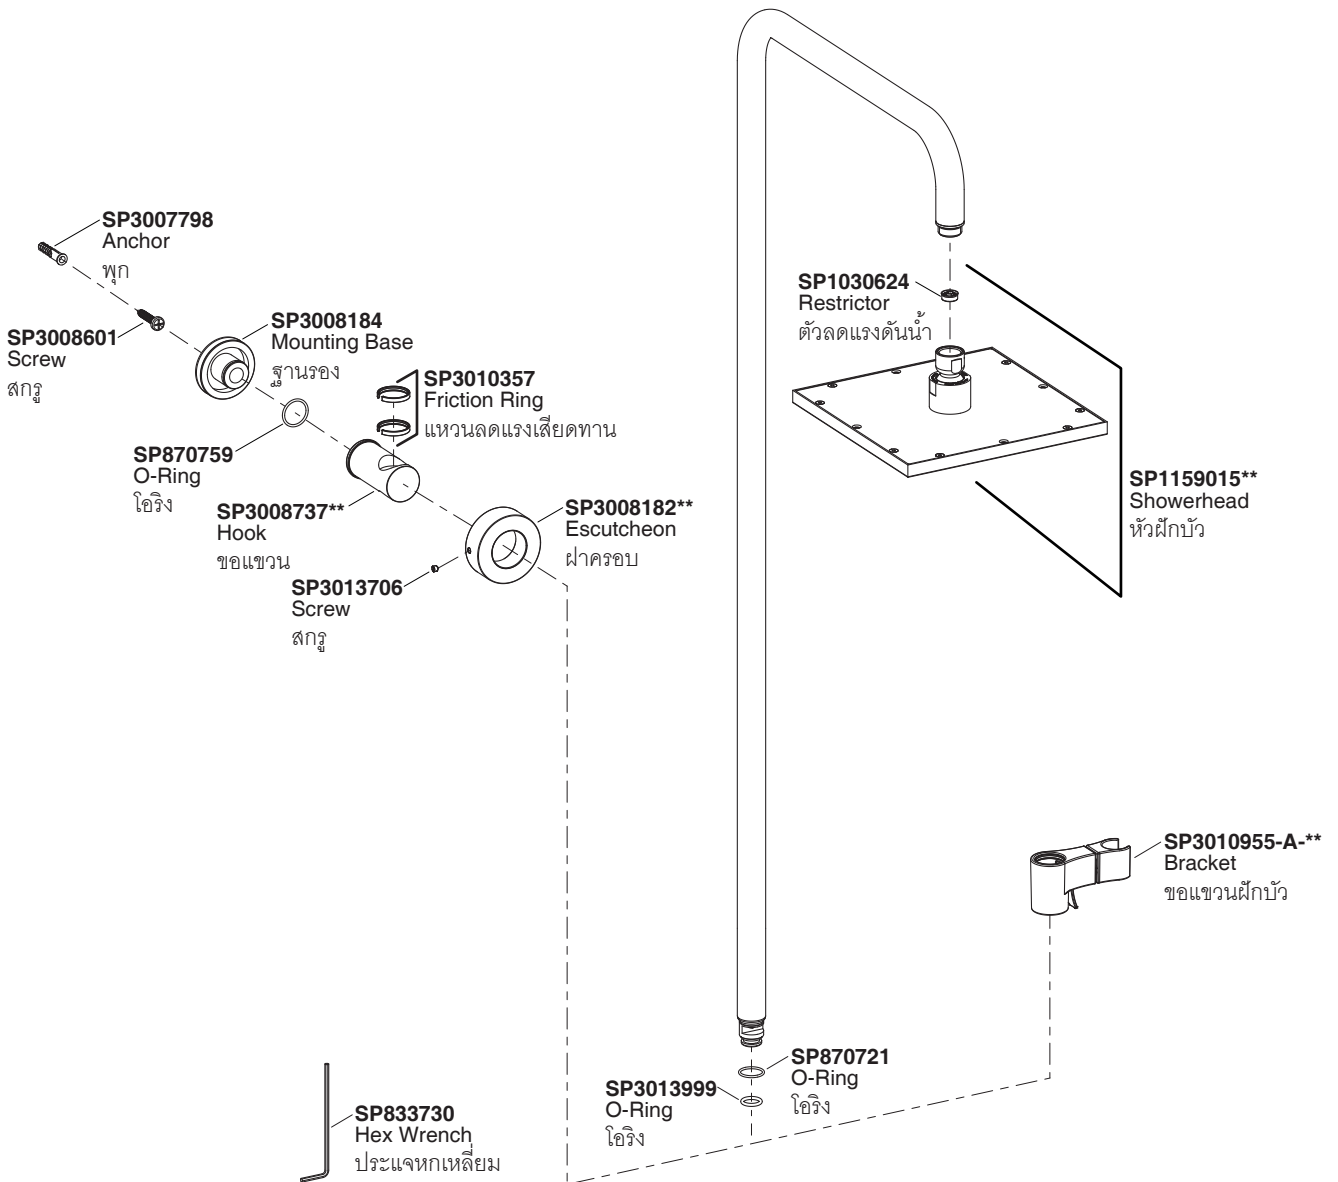

| Model/รุ่น | Description/ชื่อผลิตภัณฑ์ |
|------------|--|
| K-9114X-** | Aparu Thermostatic Dual Showerheads Angular Shower Column ก๊อกผสมยืนอาบระบบเทอร์โมสแตติกพร้อมชุดฝักบัวสายอ่อน และชุดฝักบัวก้านแข็งแบบทำมุม 90 องศา รุ่นอาปาธุ |

**Finish/color code must be specified when ordering
**ระบุรหัสสีวัสดุเคลือบผิว/สีในการสั่งซื้อผลิตภัณฑ์

**Finish/color code must be specified when ordering
**ระบุรหัสสีวัสดุเคลือบผิว/สีในการสั่งซื้อผลิตภัณฑ์