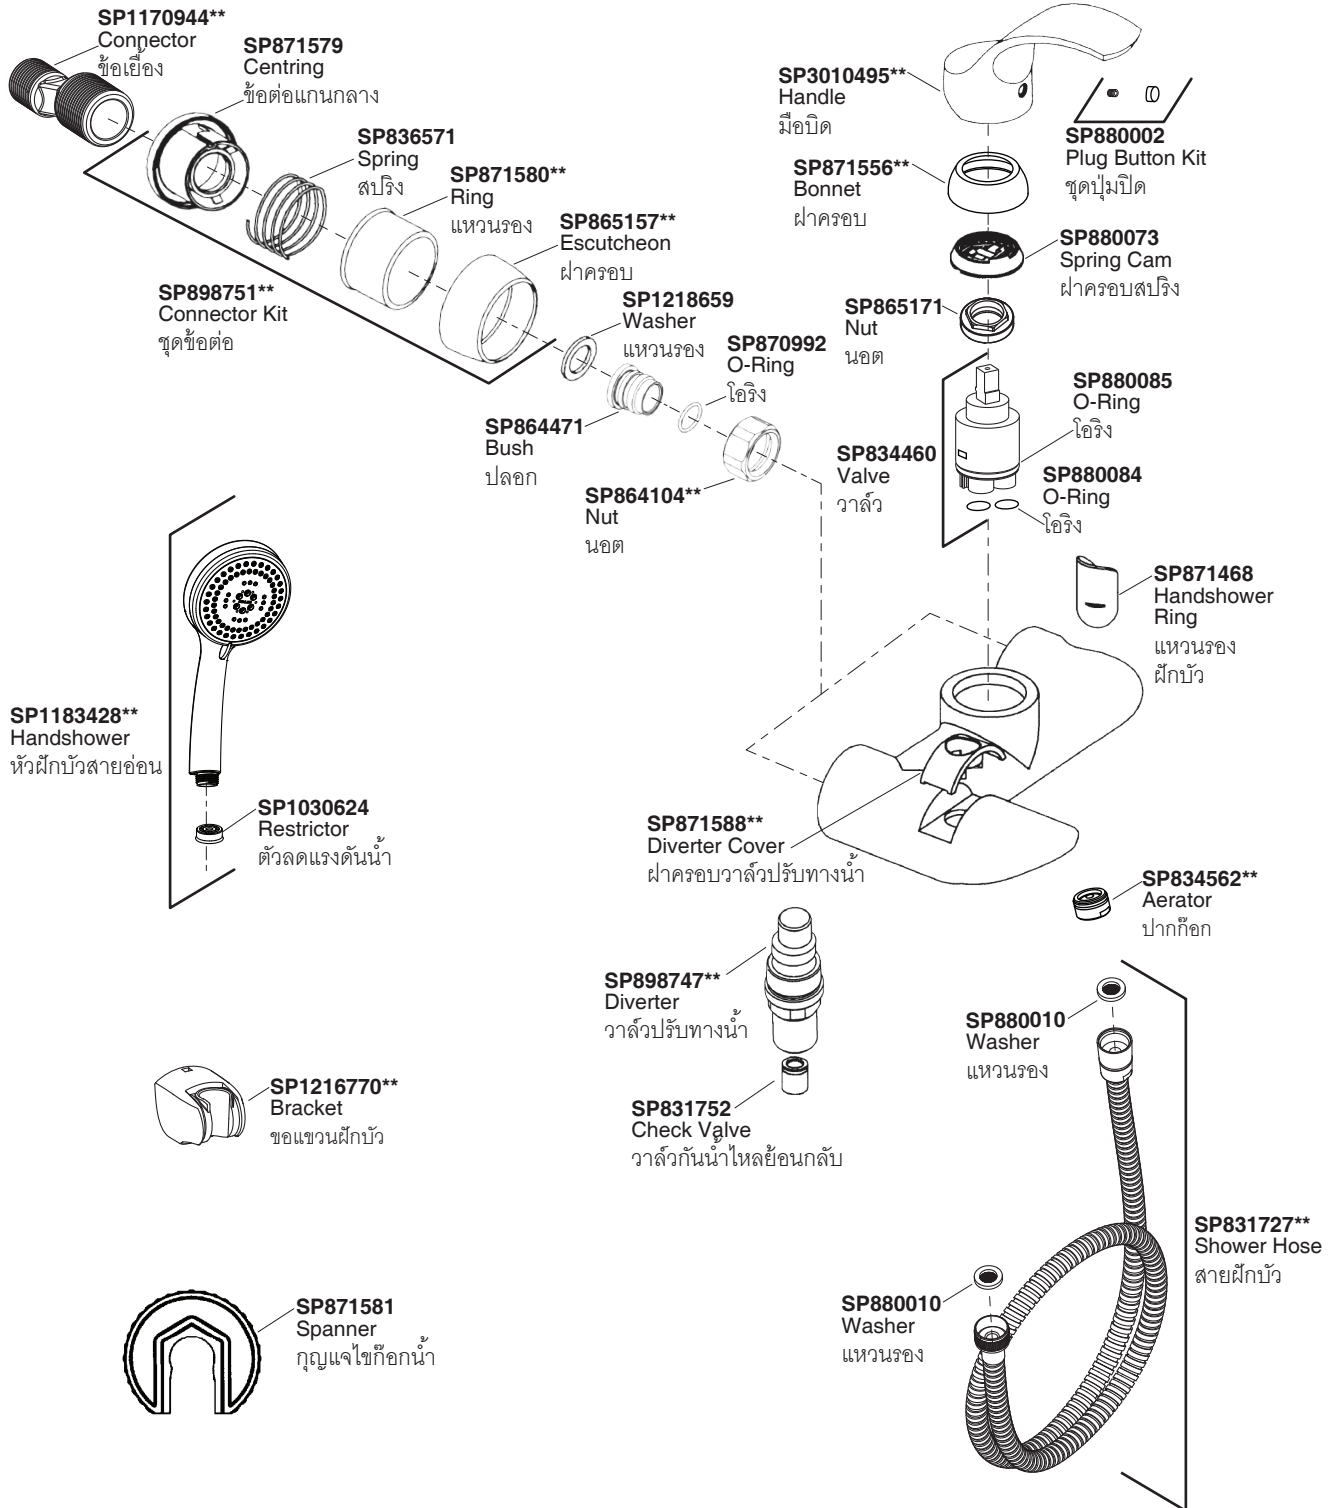

WAVE EXPOSED WALL-MOUNT BATH SHOWER MIXER
ก๊อกผสมลงอ่างอาบน้ำและยืนอาบน้ำแบบติดผนังพร้อมฝักบัวสายอ่อน เวฟ
K-72687X-4 (K-9079X)

**Finish/color code must be specified when ordering
**ระบุรหัสสี/สีเคลือบผิว/สีในการสั่งซื้อผลิตภัณฑ์