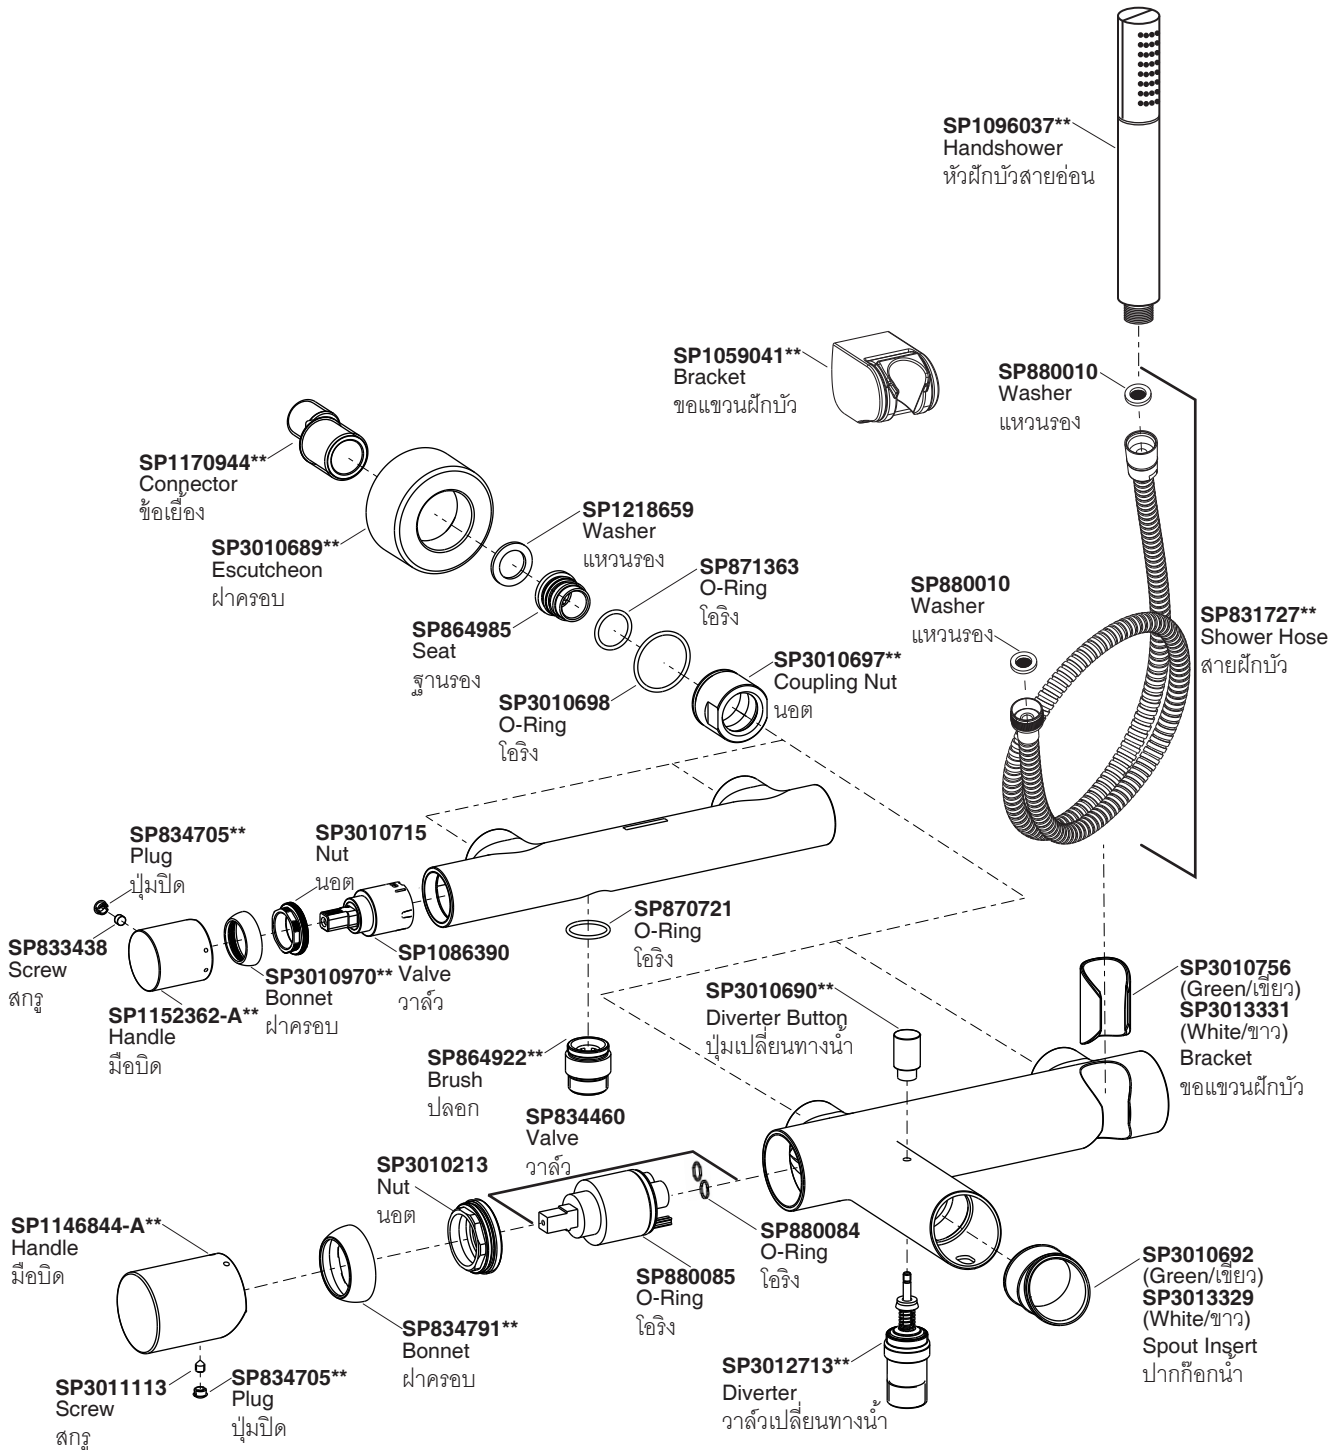

Model/รุ่น	Description/ชื่อผลิตภัณฑ์
K-6307X-9-**	Toobi Exposed Wall-Mount Shower Mixer/ก๊อกผสมยื่นอาบแบบติดผนังพร้อมฝักบัวสายอ่อน รุ่นทุบี่
K-6308X-9-**	Toobi Exposed Wall-Mount Bath and Shower Mixer/ก๊อกผสมล้างอ่างอาบน้ำและยื่นอาบแบบติดผนังพร้อมฝักบัวสายอ่อน รุ่นทุบี่

**Finish/color code must be specified when ordering

**ระบุรหัสสี/สีเคลือบผิว/สีในการสั่งซื้อผลิตภัณฑ์