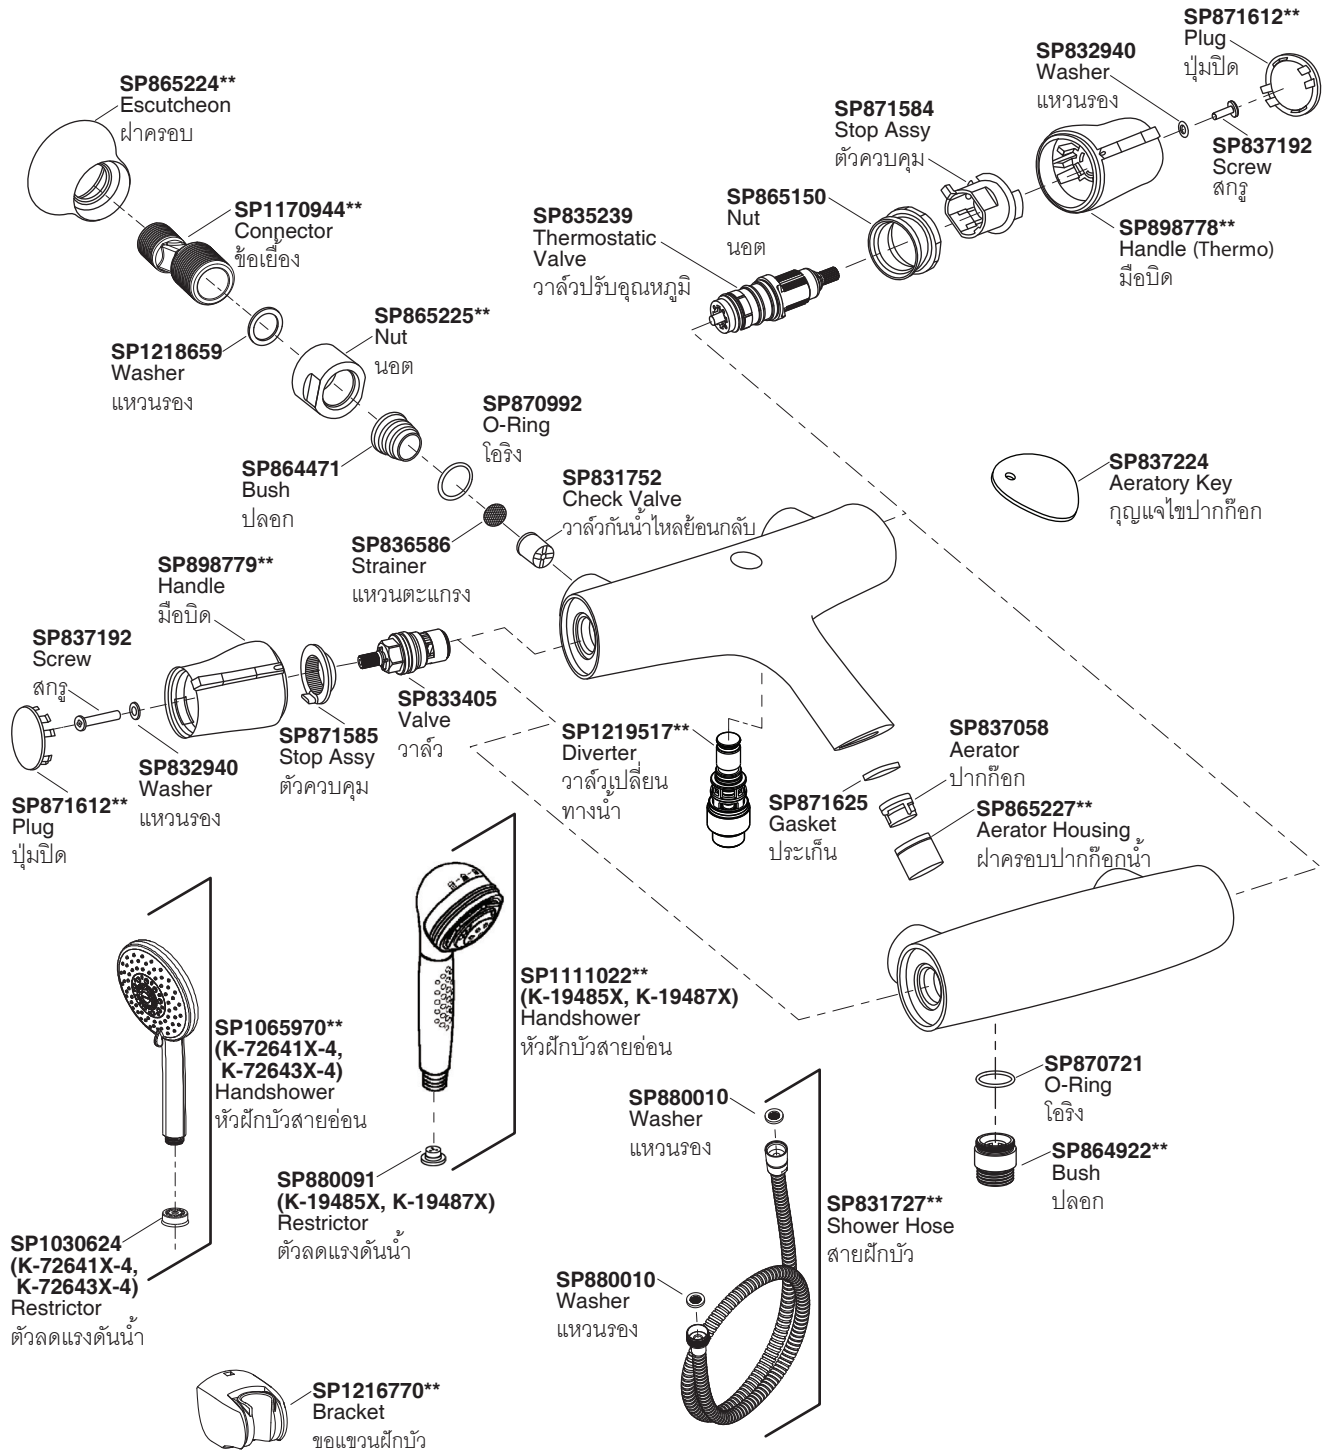

Model/รุ่น	Description/ชื่อผลิตภัณฑ์
K-72641X-4-** (K-19485X-**)	Symbol Thermostatic Wall-Mount Bath and Shower Mixer ก๊อกผสมอ่างอาบน้ำและฝักบัวแบบติดตั้งผนังระบบเทอร์โมสแตติกพร้อมฝักบัวสายอ่อน รุ่นซิมโบล
K-72643X-4-** (K-19487X-**)	Symbol Thermostatic Wall-Mount Shower Mixer ก๊อกผสมฝักบัวแบบติดตั้งผนังระบบเทอร์โมสแตติกพร้อมฝักบัวสายอ่อน รุ่นซิมโบล

**Finish/color code must be specified when ordering
**ระบุรหัสสี/สีเคลือบผิว/สีในการสั่งซื้อผลิตภัณฑ์