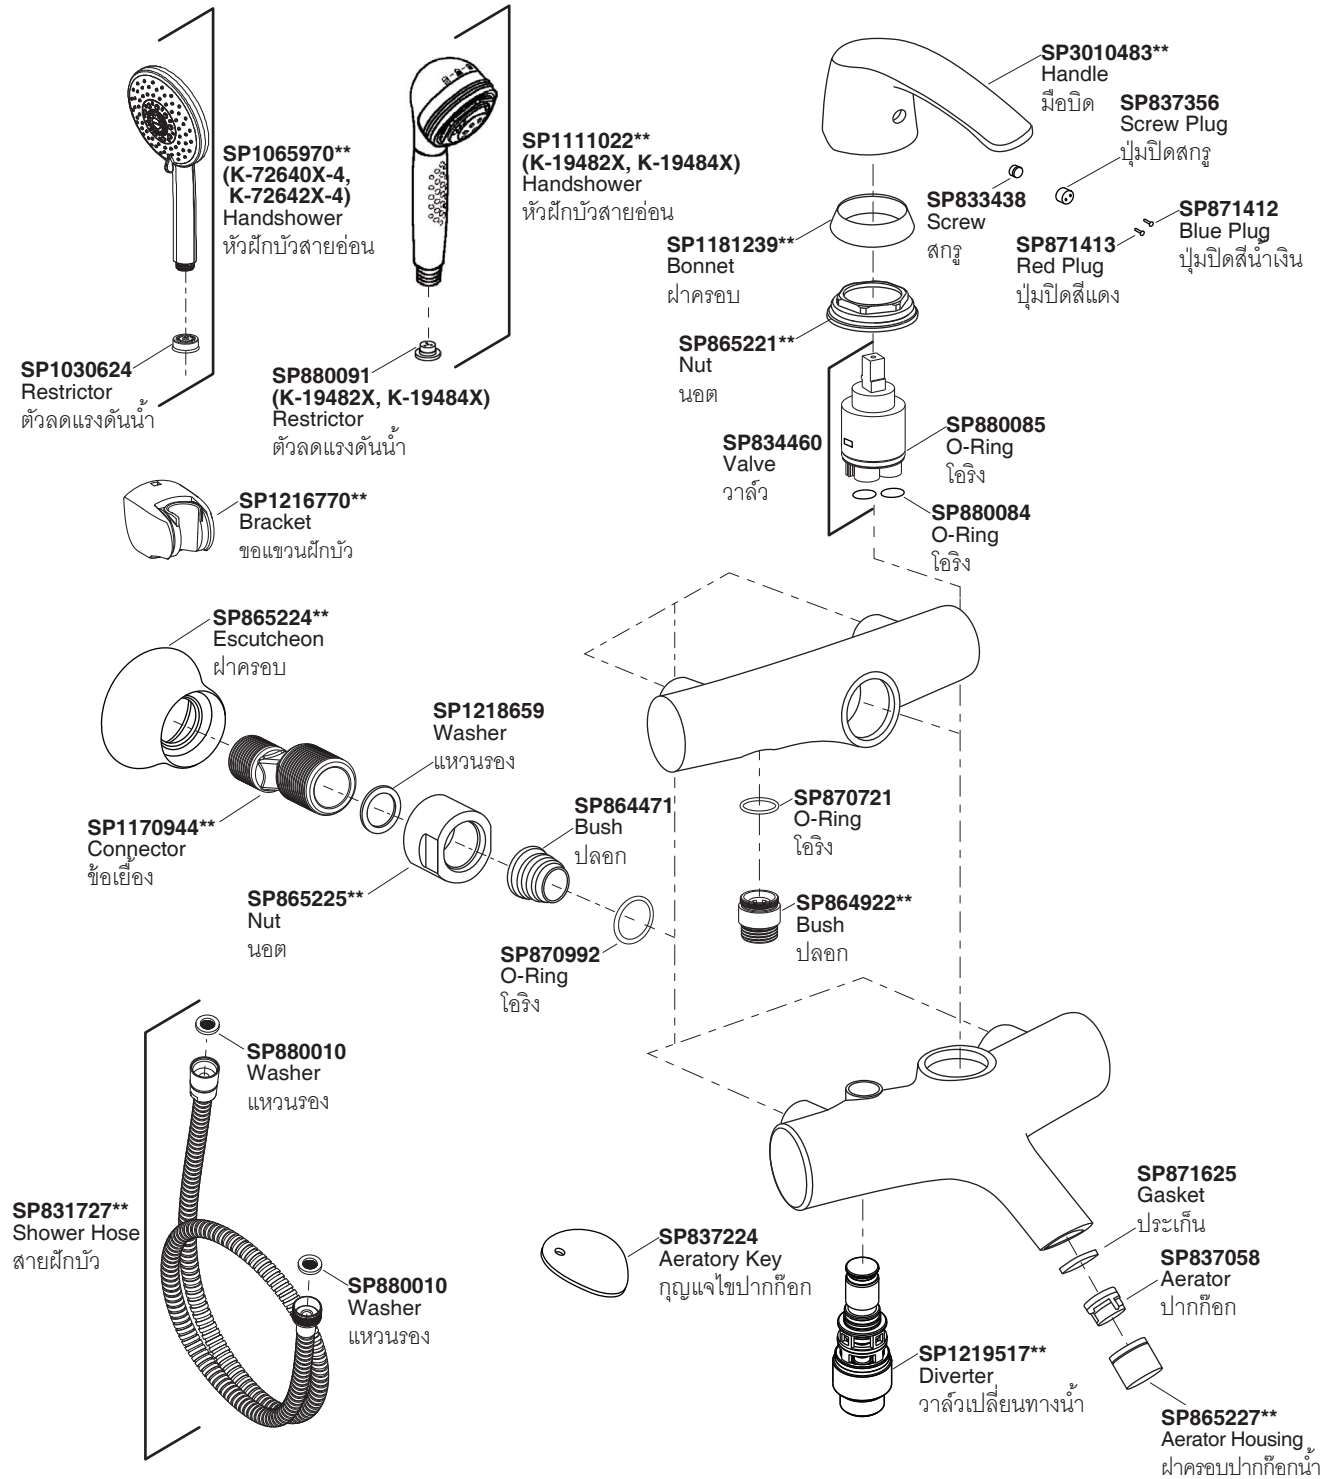

Model/รุ่น	Description/ชื่อผลิตภัณฑ์
K-72640X-4-** (K-19482X-**)	Symbol Exposed Wall-Mount Bath and Shower Mixer ก๊อกผสมล้างอ่างอาบน้ำและยืนอาบแบบติดผนังพร้อมฝักบัวสายอ่อน รุ่นชิมโบลด
K-72642X-4-** (K-19484X-**)	Symbol Exposed Wall-Mount Shower Mixer ก๊อกผสมยืนอาบแบบติดผนังพร้อมฝักบัวสายอ่อน รุ่นชิมโบลด

**Finish/color code must be specified when ordering
**ระบุรหัสสีวัสดุเคลือบผิว/สีในการสั่งซื้อผลิตภัณฑ์