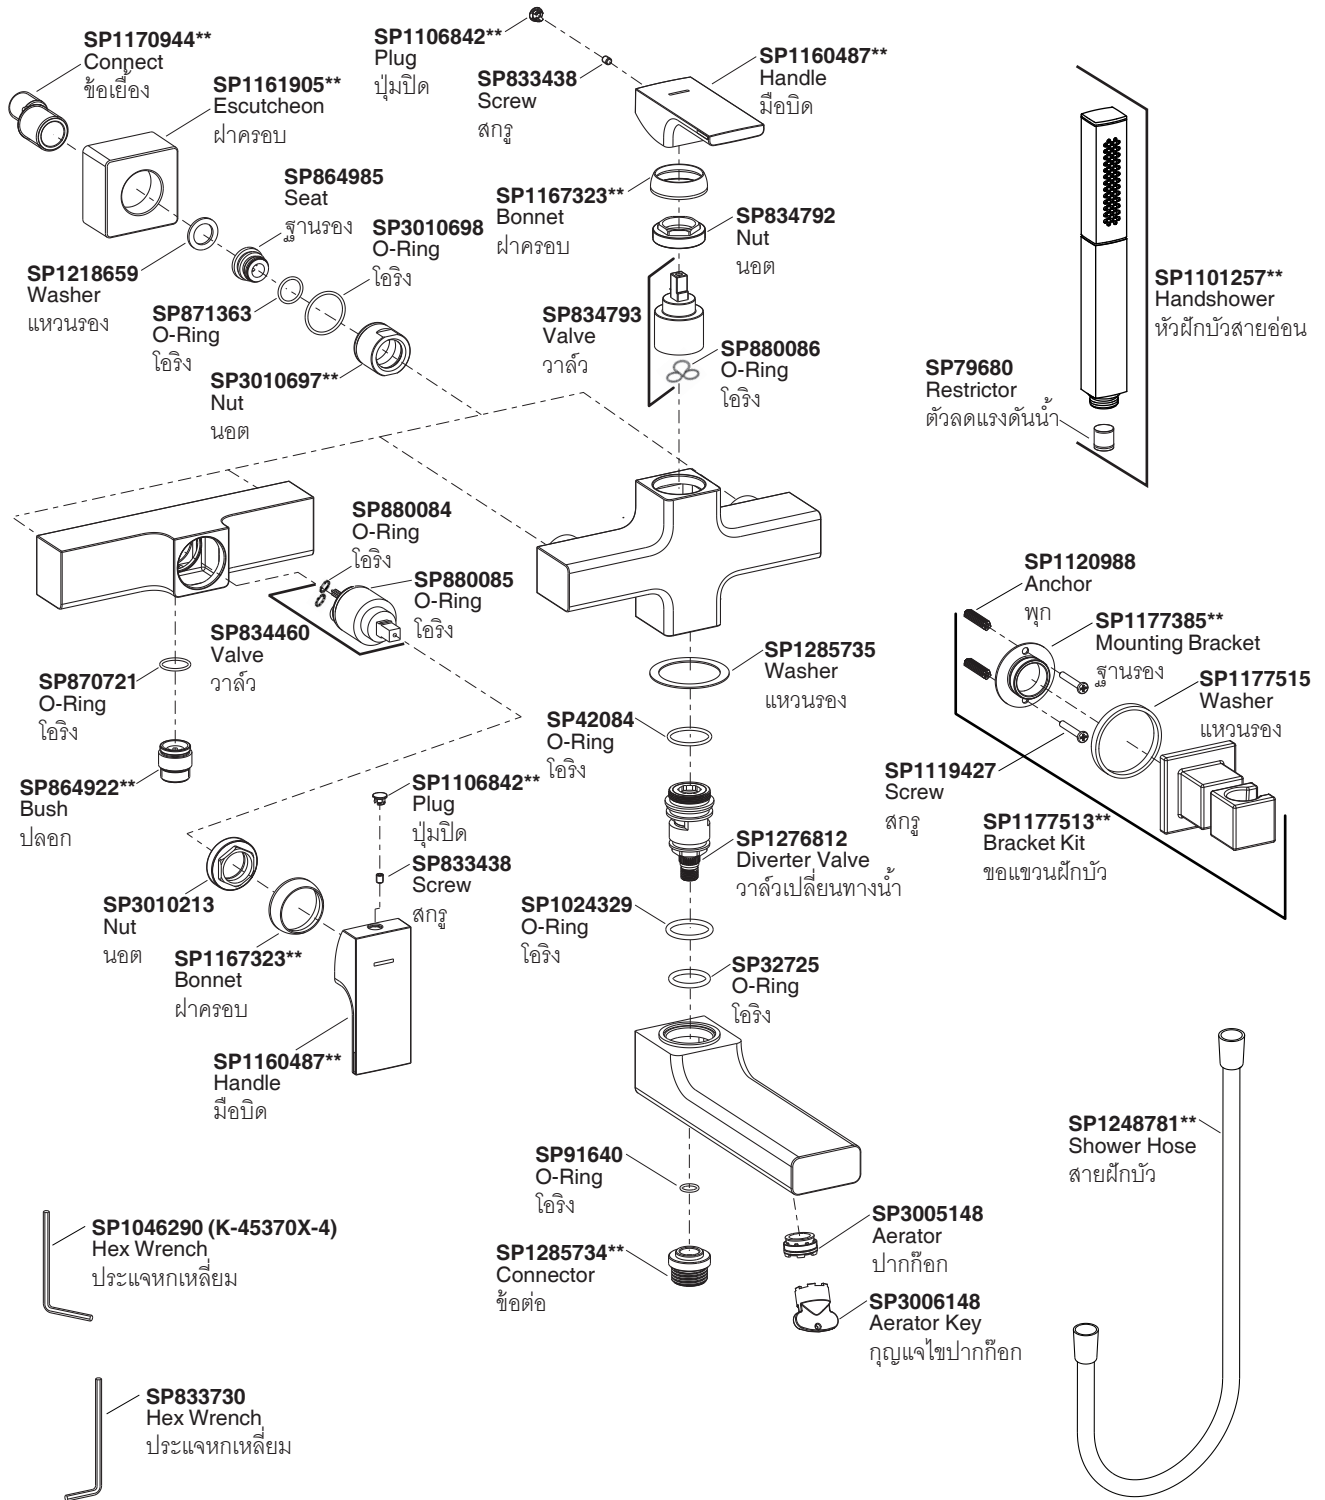

Model/รุ่น	Description/ชื่อผลิตภัณฑ์
K-45370X-4-**	Strayt Exposed Wall-Mount Bath and Shower Mixer/ก๊อกผสมล้างอ่างอาบน้ำและยืนอาบแบบติดผนังพร้อมฝักบัวสายอ่อน รุ่นสเตย์ท
K-45371X-4-**	Strayt Exposed Wall-Mount Shower Mixer/ก๊อกผสมยืนอาบแบบติดผนังพร้อมฝักบัวสายอ่อน รุ่นสเตย์ท

**Finish/color code must be specified when ordering
**ระบุรหัสสีวัสดุเคลือบผิว/สีในการสั่งซื้อผลิตภัณฑ์