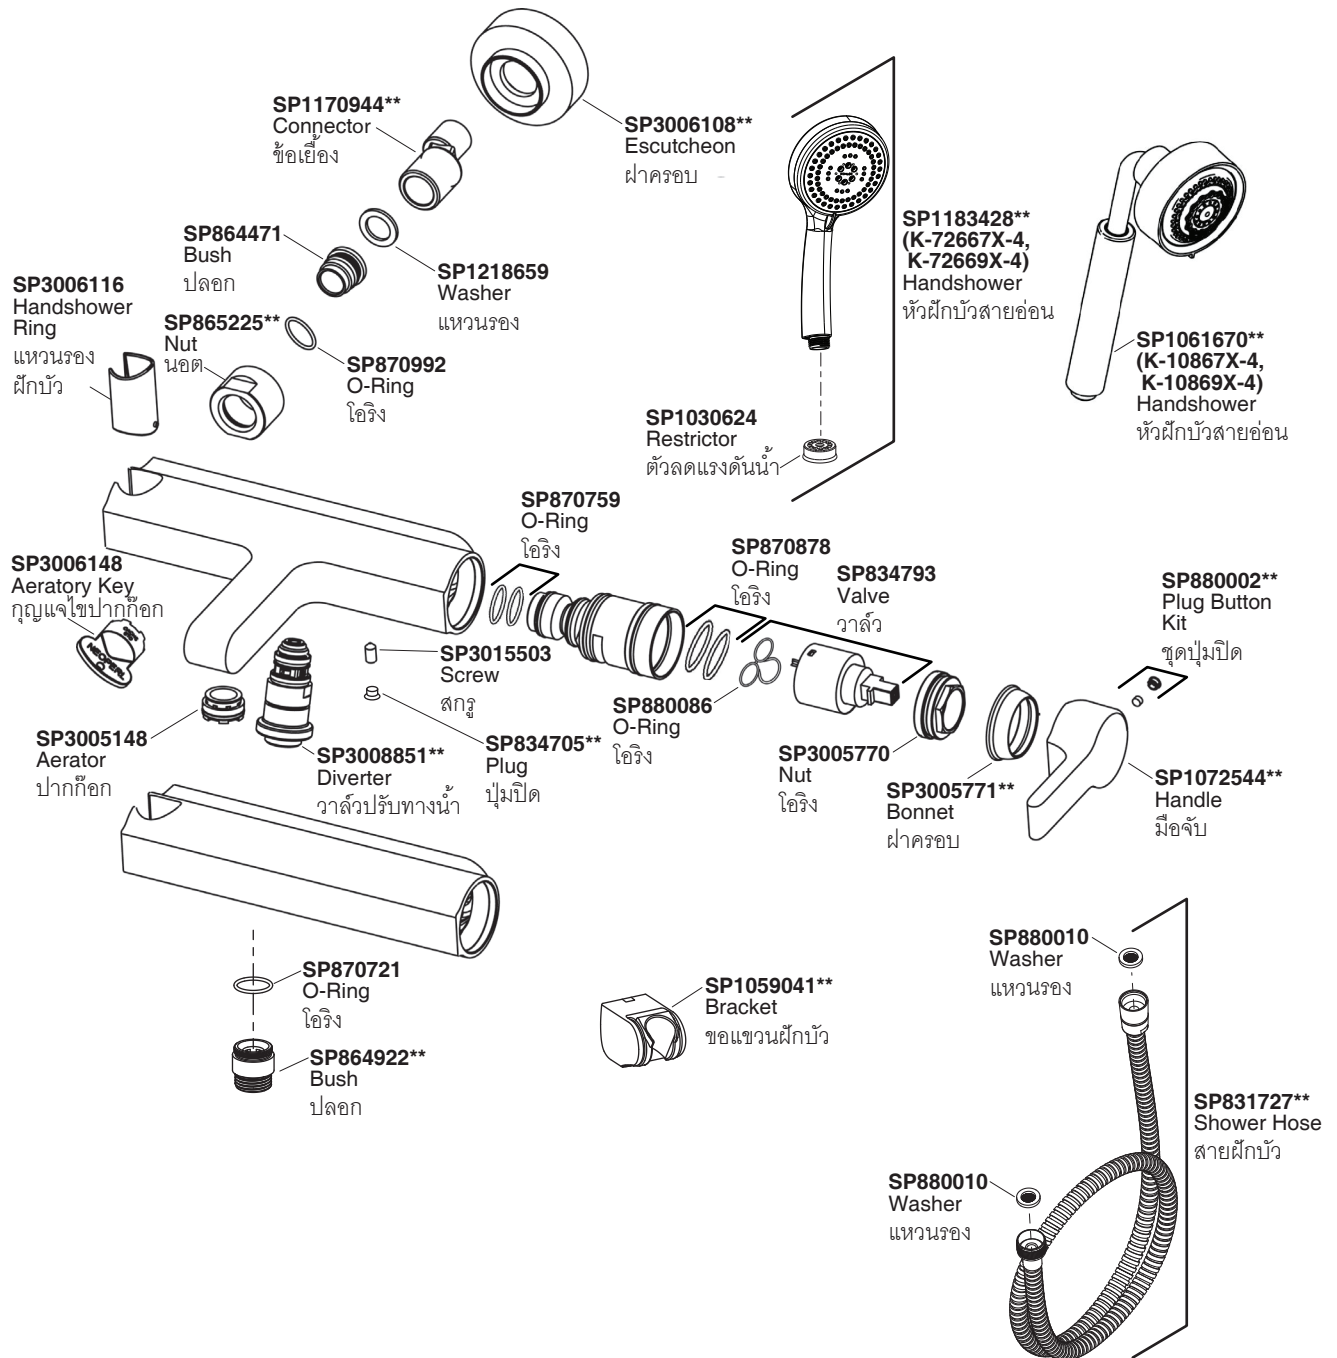

Model/รุ่น	Description/ชื่อผลิตภัณฑ์
K-72667X-4-** (K-10867X-4-**)	Singulier Exposed Wall-Mount Bath and Shower Mixer ก๊อกผสมล้างอ่างอาบน้ำและยืนอาบน้ำแบบติดผนังพร้อมฝักบัวสายอ่อน รุ่นซิงกูลิเยร์
K-72669X-4-** (K-10869X-4-**)	Singulier Exposed Wall-Mount Shower Mixer ก๊อกผสมยืนอาบน้ำแบบติดผนังพร้อมฝักบัวสายอ่อน รุ่นซิงกูลิเยร์

**Finish/color code must be specified when ordering
**ระบุรหัสสี/สีเคลือบผิว/สีในการสั่งซื้อผลิตภัณฑ์