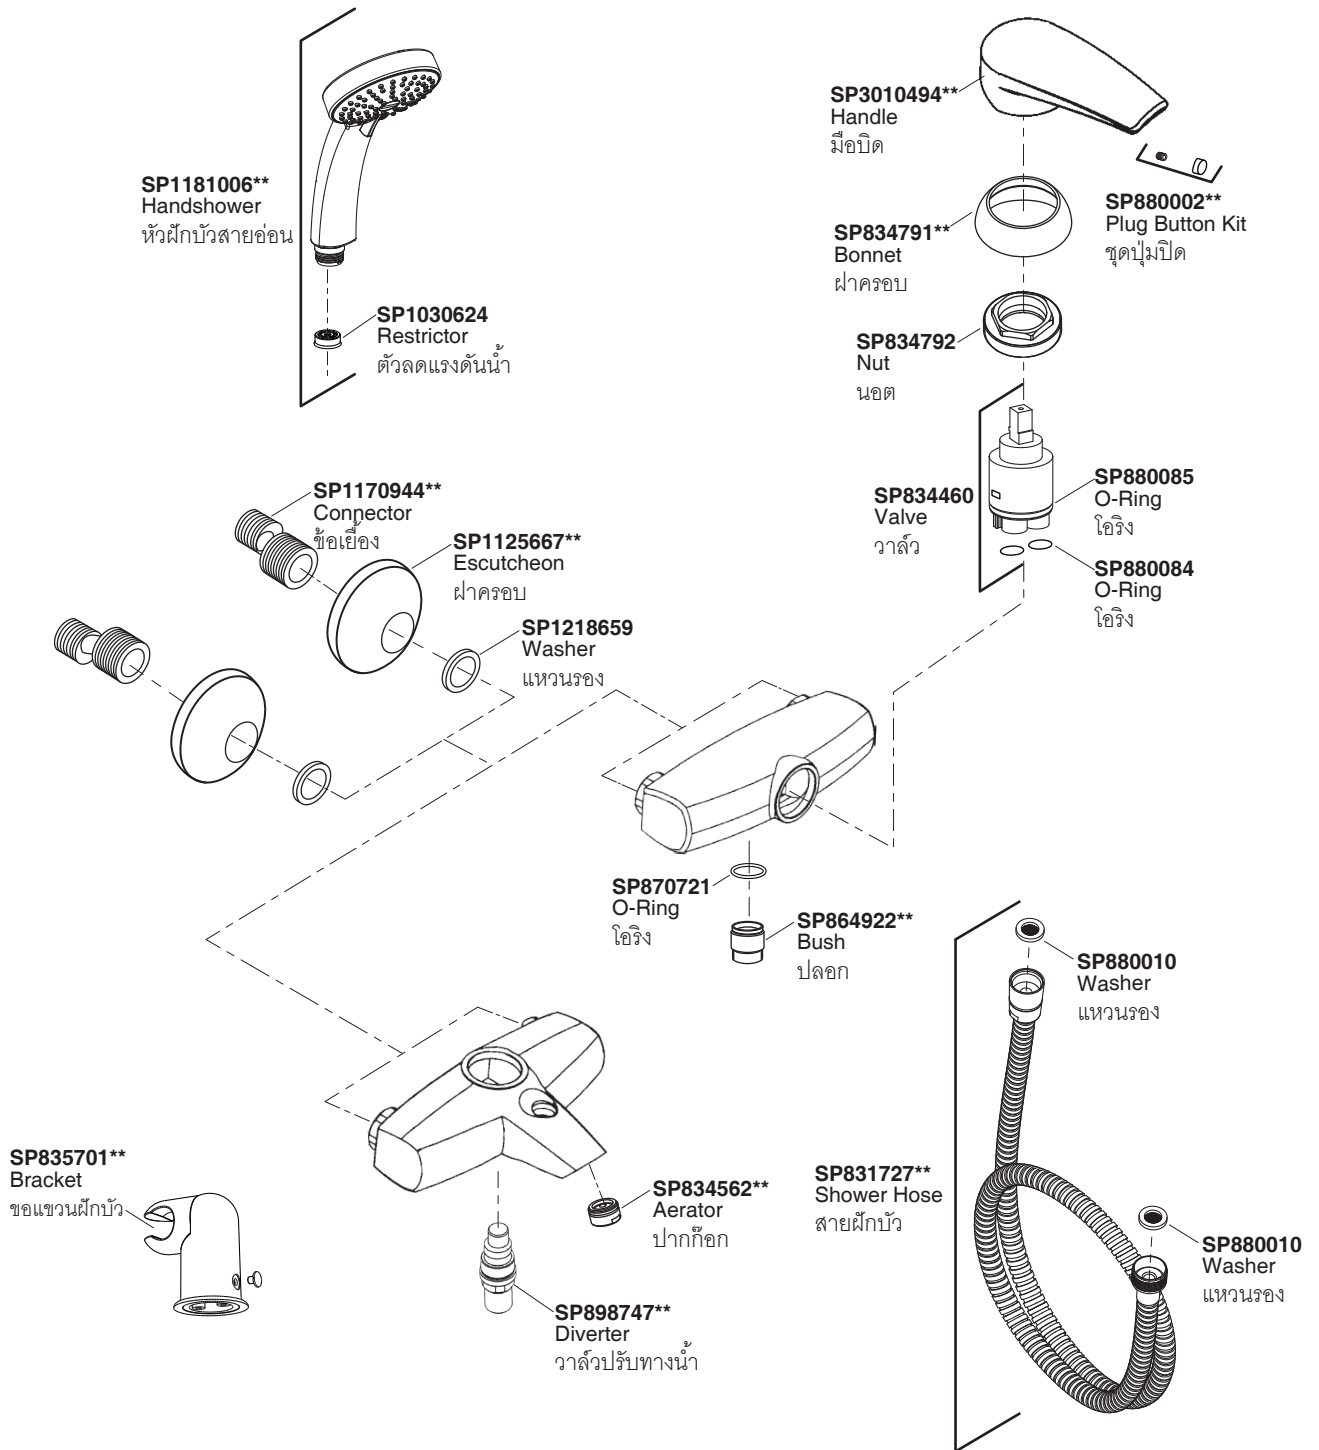

| Model/รุ่น | Description/ชื่อผลิตภัณฑ์ |
|--------------------------------|---|
| K-72701X-4-** (K-18142X-**) | Panache Exposed Wall-Mount Bath and Shower Mixer ก๊อกผสมล้างอ่างอาบน้ำและยื่นอาบแบบติดผนังพร้อมฝักบัวสายอ่อน รุ่นพานาซ |
| K-72702X-4-** (K-18143X-**) | Panache Exposed Wall-Mount Shower Mixer ก๊อกผสมล้างอ่างยื่นอาบแบบติดผนังพร้อมฝักบัวสายอ่อน รุ่นพานาซ |

**Finish/color code must be specified when ordering
**ระบุรหัสสี/สีเคลือบผิว/สีในการสั่งซื้อผลิตภัณฑ์