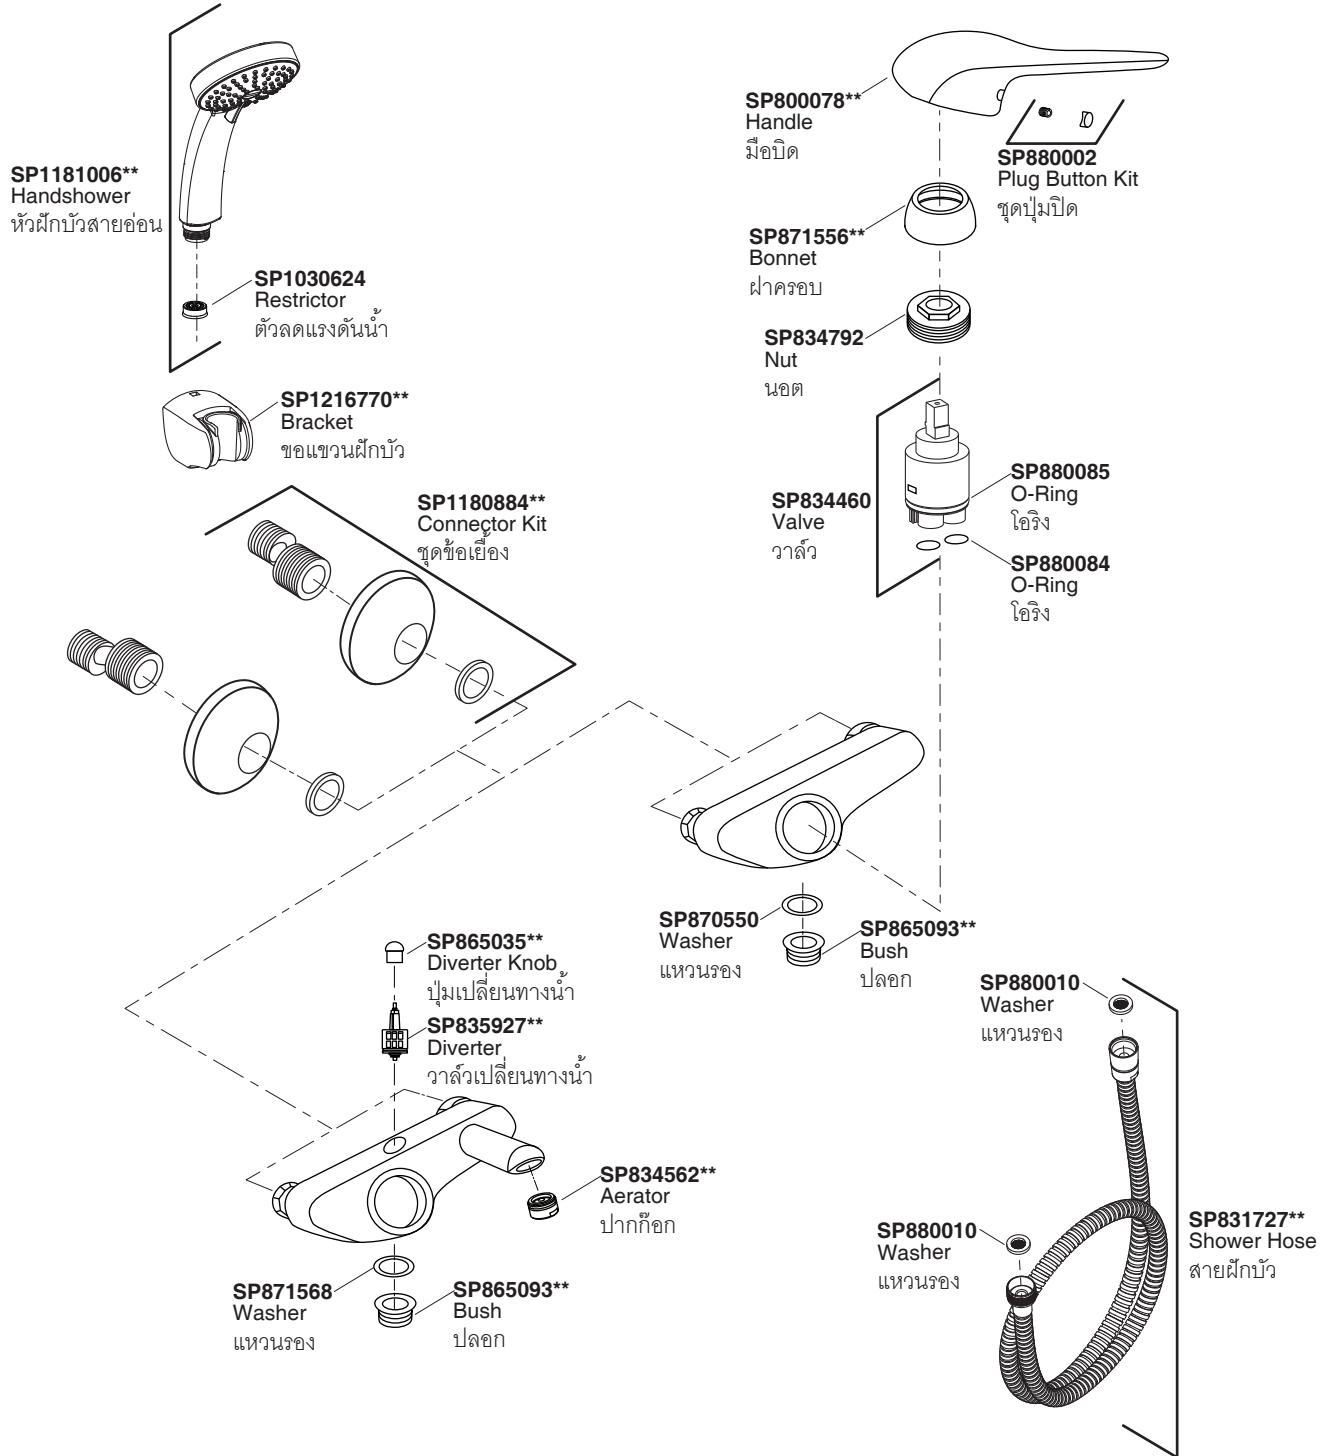

Model/รุ่น	Description/ชื่อผลิตภัณฑ์
K-7682X-4-** (K-8682X-1A-**)	Odeon Exposed Wall-Mount Bath and Shower Mixer ก๊อกผสมล้างอ่างอาบน้ำและยื่นอาบน้ำแบบติดผนังพร้อมฝักบัวสายอ่อน รุ่นไร้อัดไอออน
K-7683X-4-** (K-8683X-1A-**)	Odeon Exposed Wall-Mount Shower Mixer ก๊อกผสมยื่นอาบน้ำแบบติดผนังพร้อมฝักบัวสายอ่อน รุ่นไร้อัดไอออน

**Finish/color code must be specified when ordering
**ระบุรหัสสีวัสดุเคลือบผิว/สีในการสั่งซื้อผลิตภัณฑ์