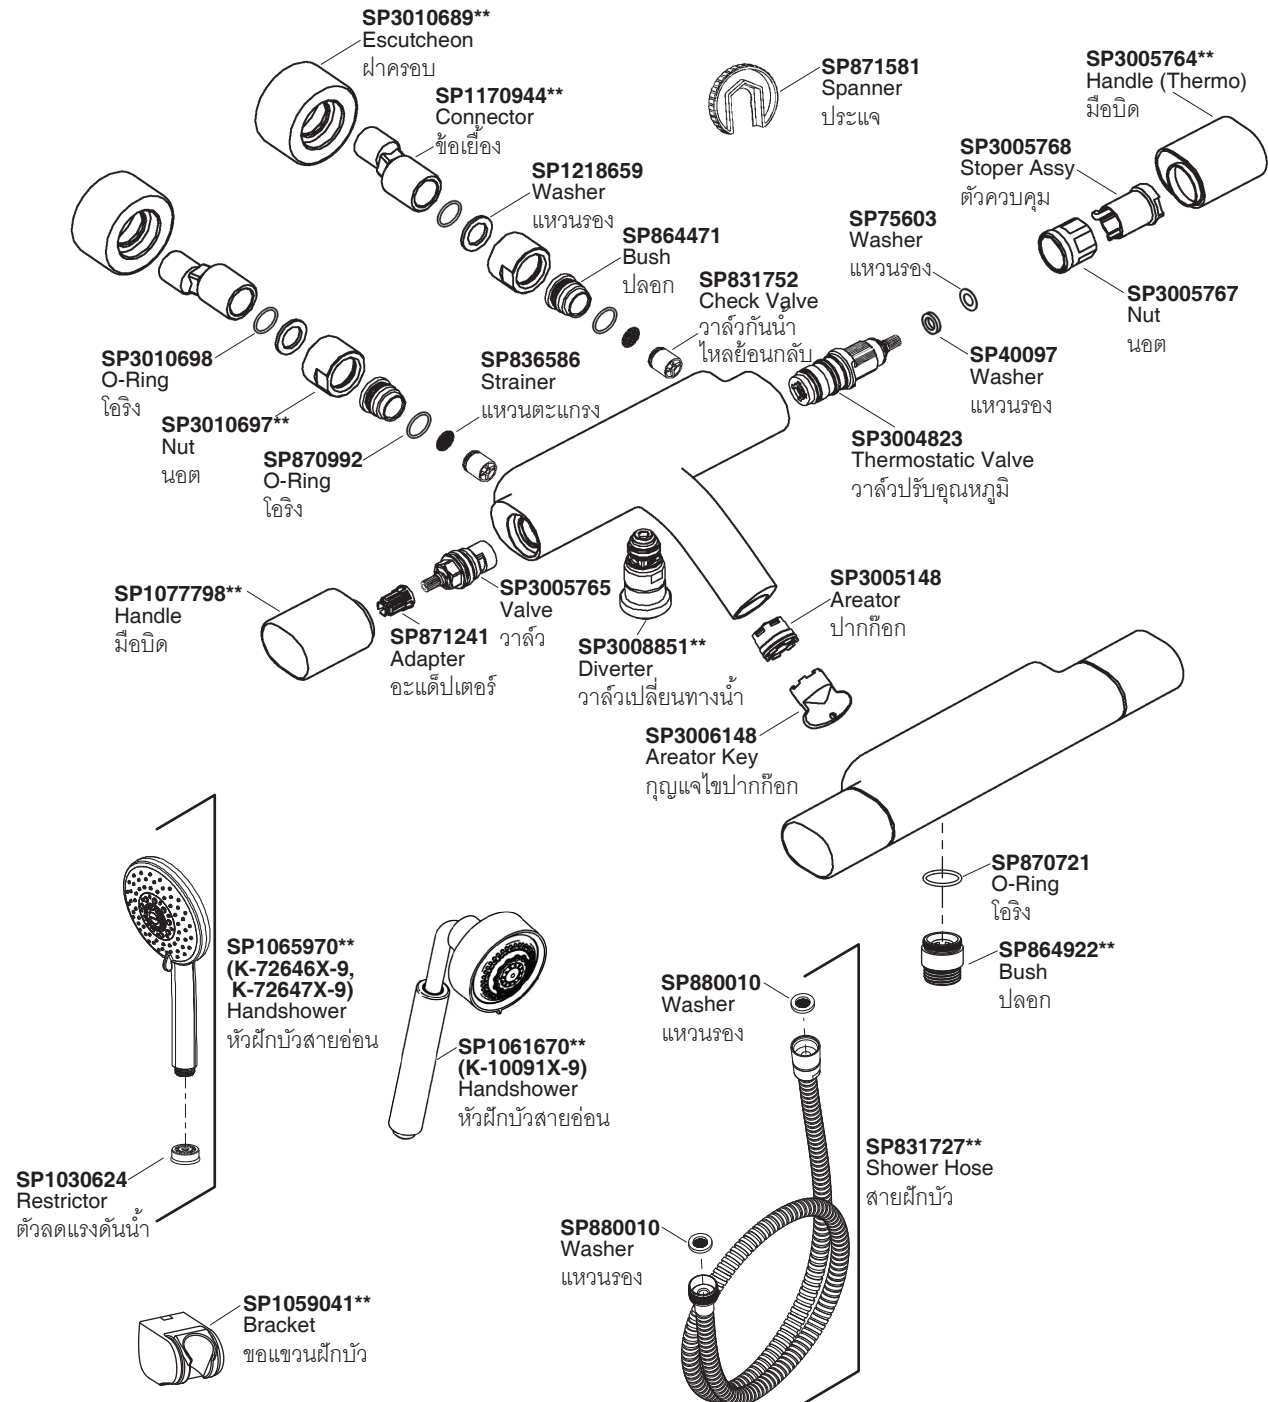

Model/รุ่น	Description/ชื่อผลิตภัณฑ์
K-72646X-9-**	Oblo Thermostatic Wall-Mount Bath and Shower Mixer ก๊อกผสมล้างอ่างอาบน้ำและยืนอาบน้ำแบบติดผนังระบบเทอร์โมสแตติกพร้อมฝักบัวสายอ่อน รุ่นอ็อบโบลด์
K-72647X-9-** (K-10091X-9-**)	Oblo Thermostatic Wall-Mount Shower Mixer ก๊อกผสมยืนอาบน้ำแบบติดผนังระบบเทอร์โมสแตติกพร้อมฝักบัวสายอ่อน รุ่นอ็อบโบลด์

\*\*Finish/color code must be specified when ordering  
\*\*ระบุรหัสสีวัสดุเคลือบผิว/สีในการสั่งซื้อผลิตภัณฑ์