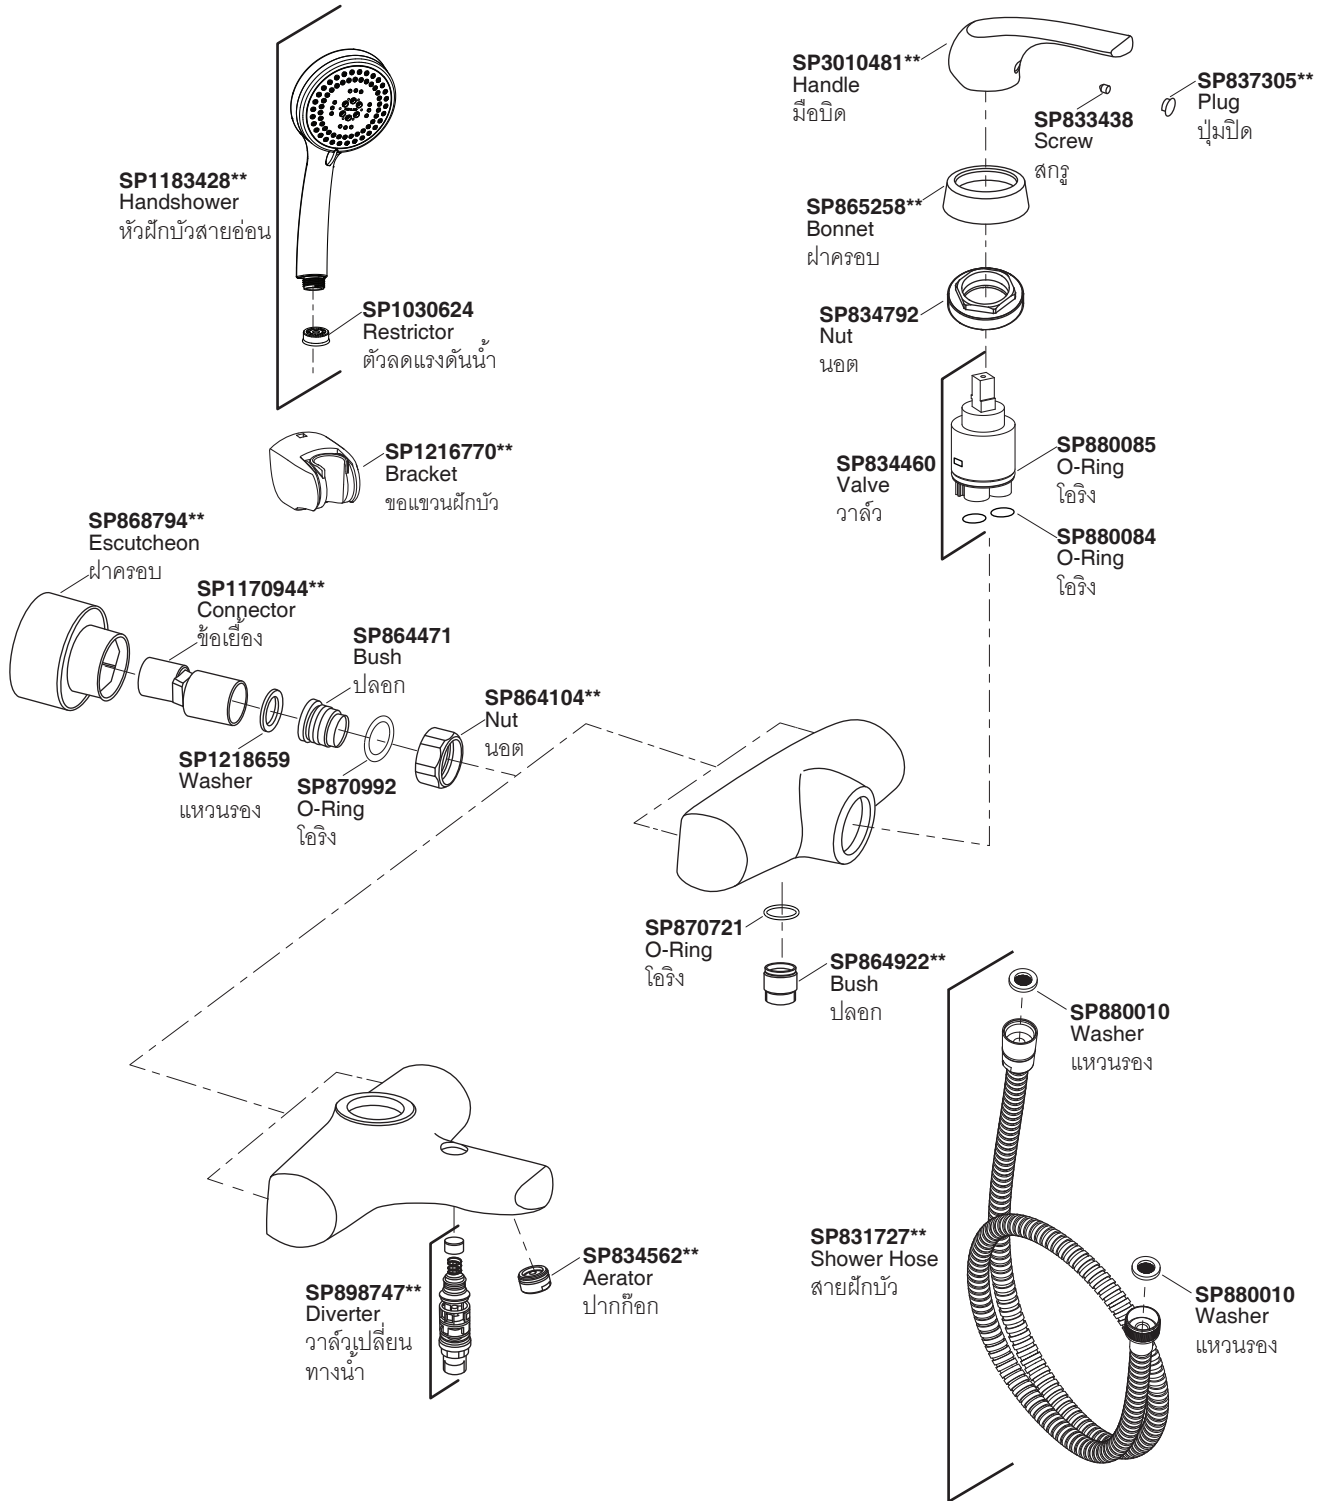

Model/รุ่น	Description/ชื่อผลิตภัณฑ์
K-72692X-4-** (K-18001X-**)	Nateo Exposed Wall-Mount Bath and Shower Mixer ก๊อกผสมลงอ่างอาบน้ำและยื่นอาบแบบติดผนังพร้อมฝักบัวสายอ่อน รุ่นนาทีโอ
K-72694X-4-** (K-18002X-**)	Nateo Exposed Wall-Mount Shower Mixer ก๊อกผสมยื่นอาบแบบติดผนังพร้อมฝักบัวสายอ่อน รุ่นนาทีโอ

**Finish/color code must be specified when ordering
**ระบุรหัสสี/สีเคลือบผิว/สีในการสั่งซื้อผลิตภัณฑ์