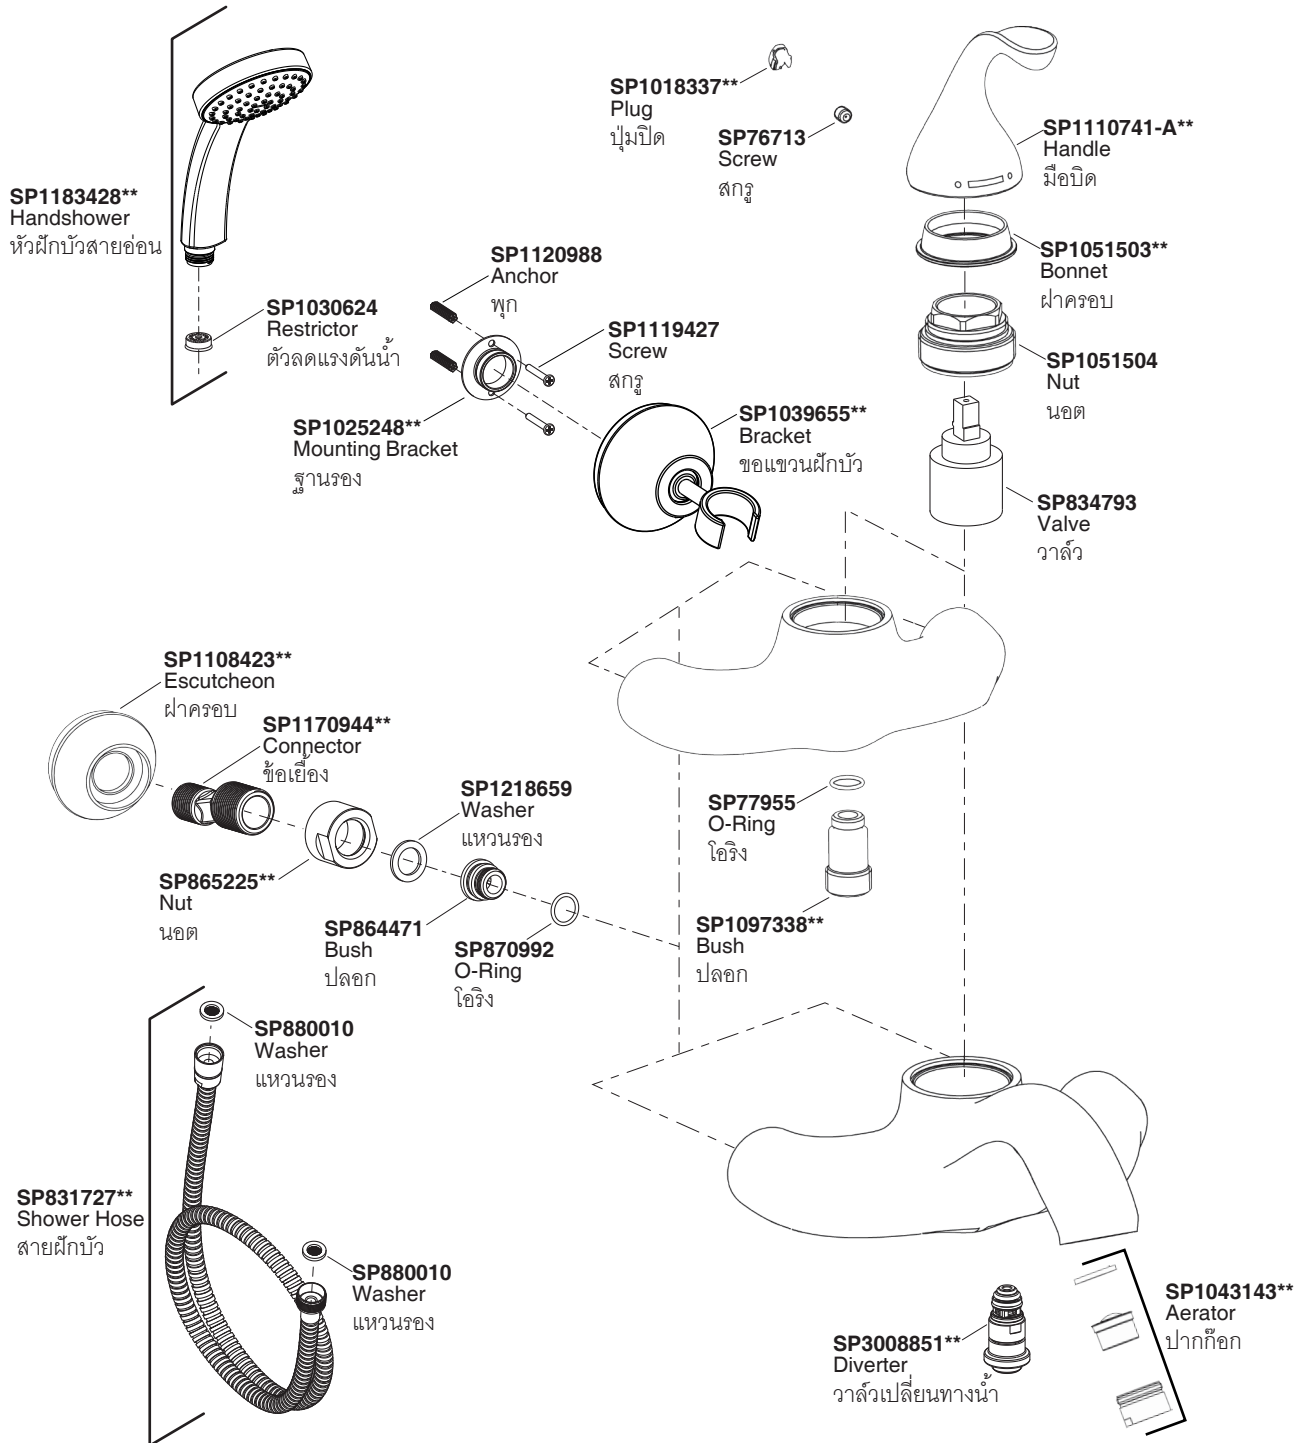

Model/รุ่น	Description/ชื่อผลิตภัณฑ์
K-72665X-4-**-	Forte Exposed Wall-Mount Bath and Shower Mixer/ก๊อกผสมลงอ่างอาบน้ำและยืนอาบแบบติดผนังพร้อมฝักบัวสายอ่อน รุ่นฟอร์โต้
K-72666X-4-**-	Forte Exposed Wall-Mount Shower Mixer/ก๊อกผสมยืนอาบแบบติดผนังพร้อมฝักบัวสายอ่อน รุ่นฟอร์โต้

\*\*Finish/color code must be specified when ordering  
\*\*ระบุรหัสสีวัสดุเคลือบผิว/สีในการสั่งซื้อผลิตภัณฑ์