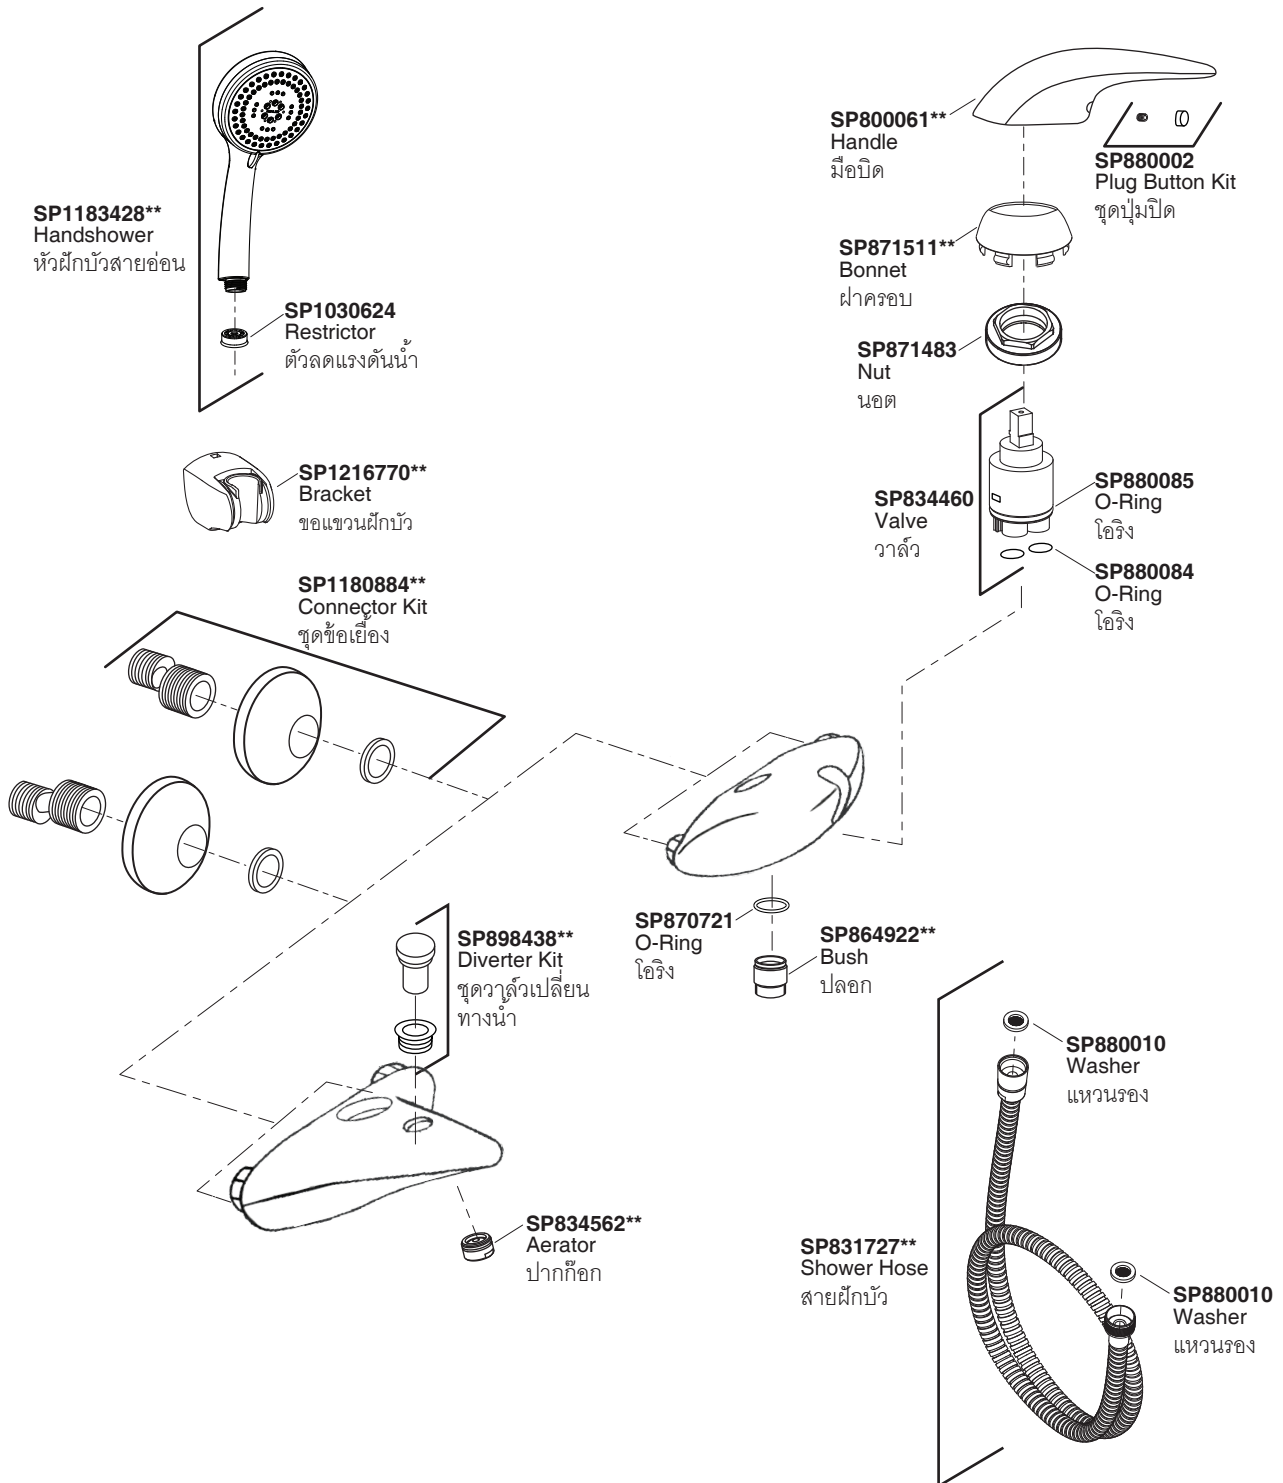

Model/รุ่น	Description/ชื่อผลิตภัณฑ์
K-72673X-4-** (K-8632X-**)	Elohis Exposed Wall-Mount Bath and Shower Mixer ก๊อกผสมล้างอ่างอาบน้ำและยื่นอาบแบบติดผนังพร้อมฝักบัวสายอ่อน รุ่นอีโลซิส
K-72674X-4-** (K-8633X-**)	Elohis Exposed Wall-Mount Shower Mixer ก๊อกผสมยื่นอาบแบบติดผนังพร้อมฝักบัวสายอ่อน รุ่นอีโลซิส

**Finish/color code must be specified when ordering
**ระบุรหัสสีวัสดุเคลือบผิว/สีในการสั่งซื้อผลิตภัณฑ์