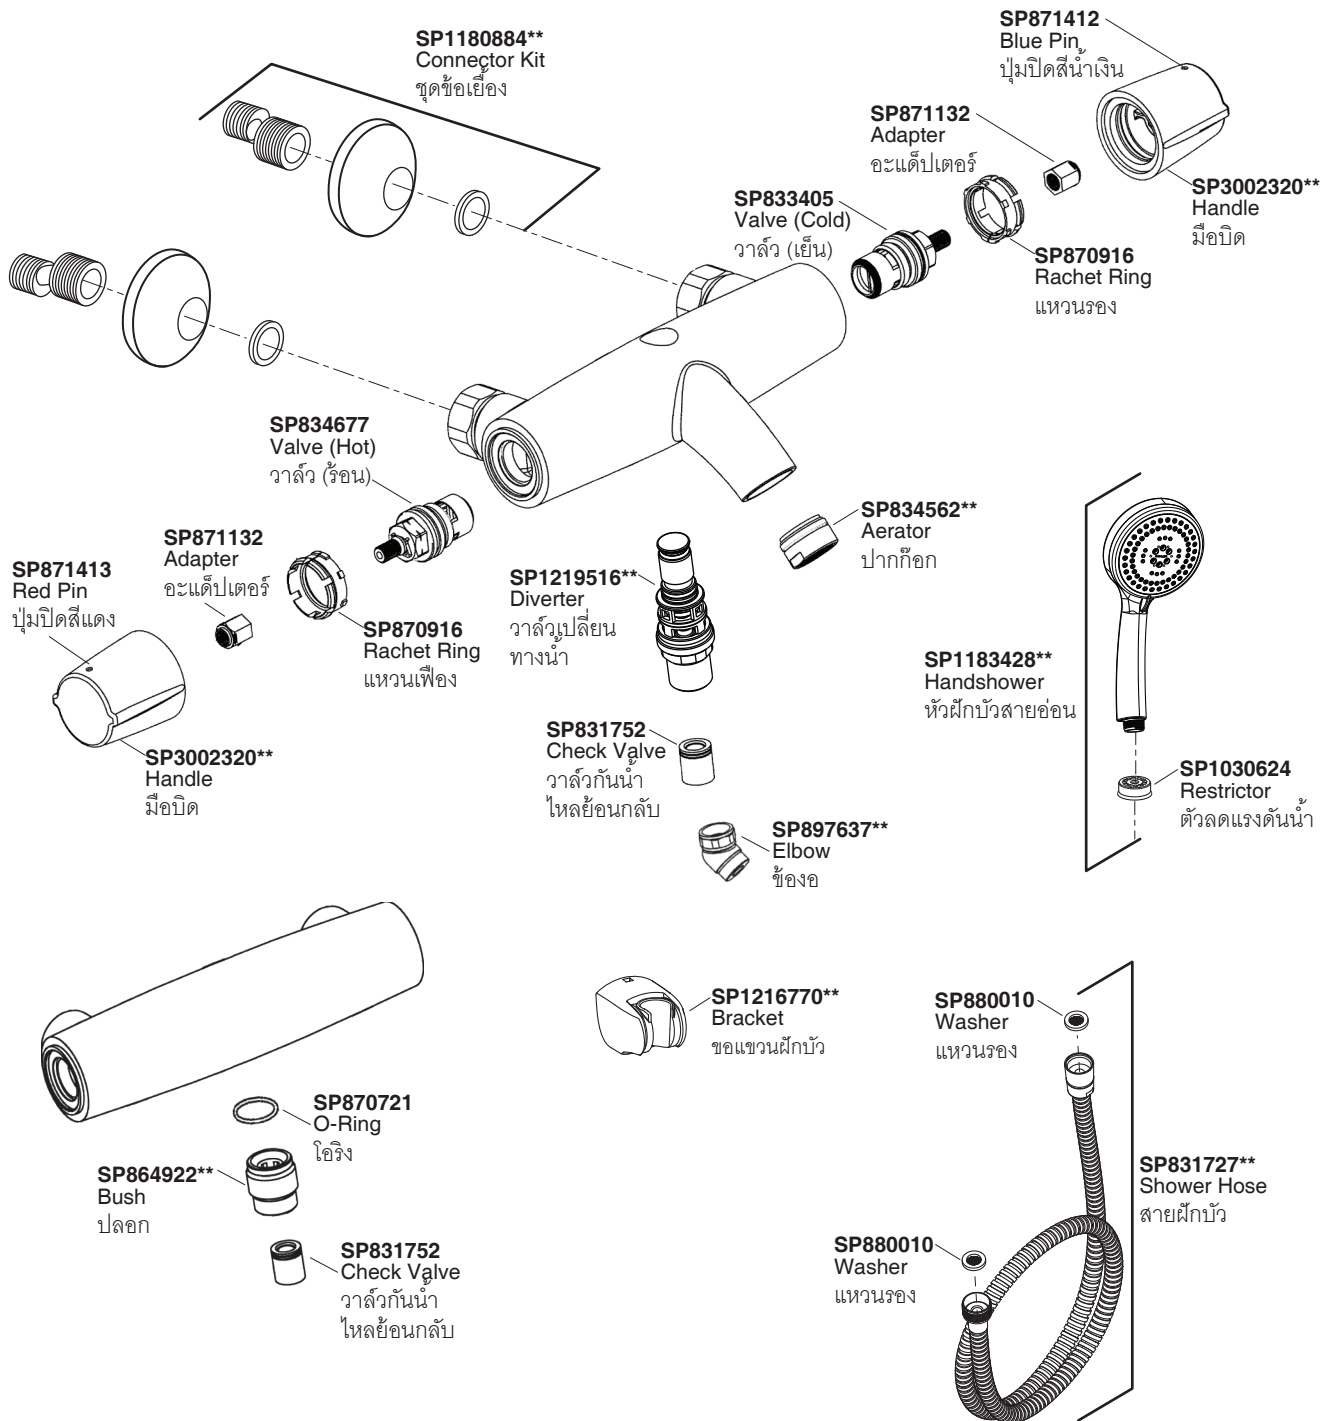

Model/รุ่น	Description/ชื่อผลิตภัณฑ์
K-72680X-7-** (K-18874X-**)	Elevation Exposed Wall-Mount Bath and Shower Mixer ก๊อกผสมลงอ่างอาบน้ำและยื่นอาบแบบติดผนังพร้อมฝักบัวสายอ่อน รุ่นเอลเลเวชั่น
K-72682X-7-** (K-18877X-**)	Elevation Exposed Wall-Mount Shower Mixer ก๊อกผสมยื่นอาบแบบติดผนังพร้อมฝักบัวสายอ่อน รุ่นเอลเลเวชั่น

**Finish/color code must be specified when ordering

**ระบุรหัสสีวัสดุเคลือบผิว/สีในการสั่งซื้อผลิตภัณฑ์