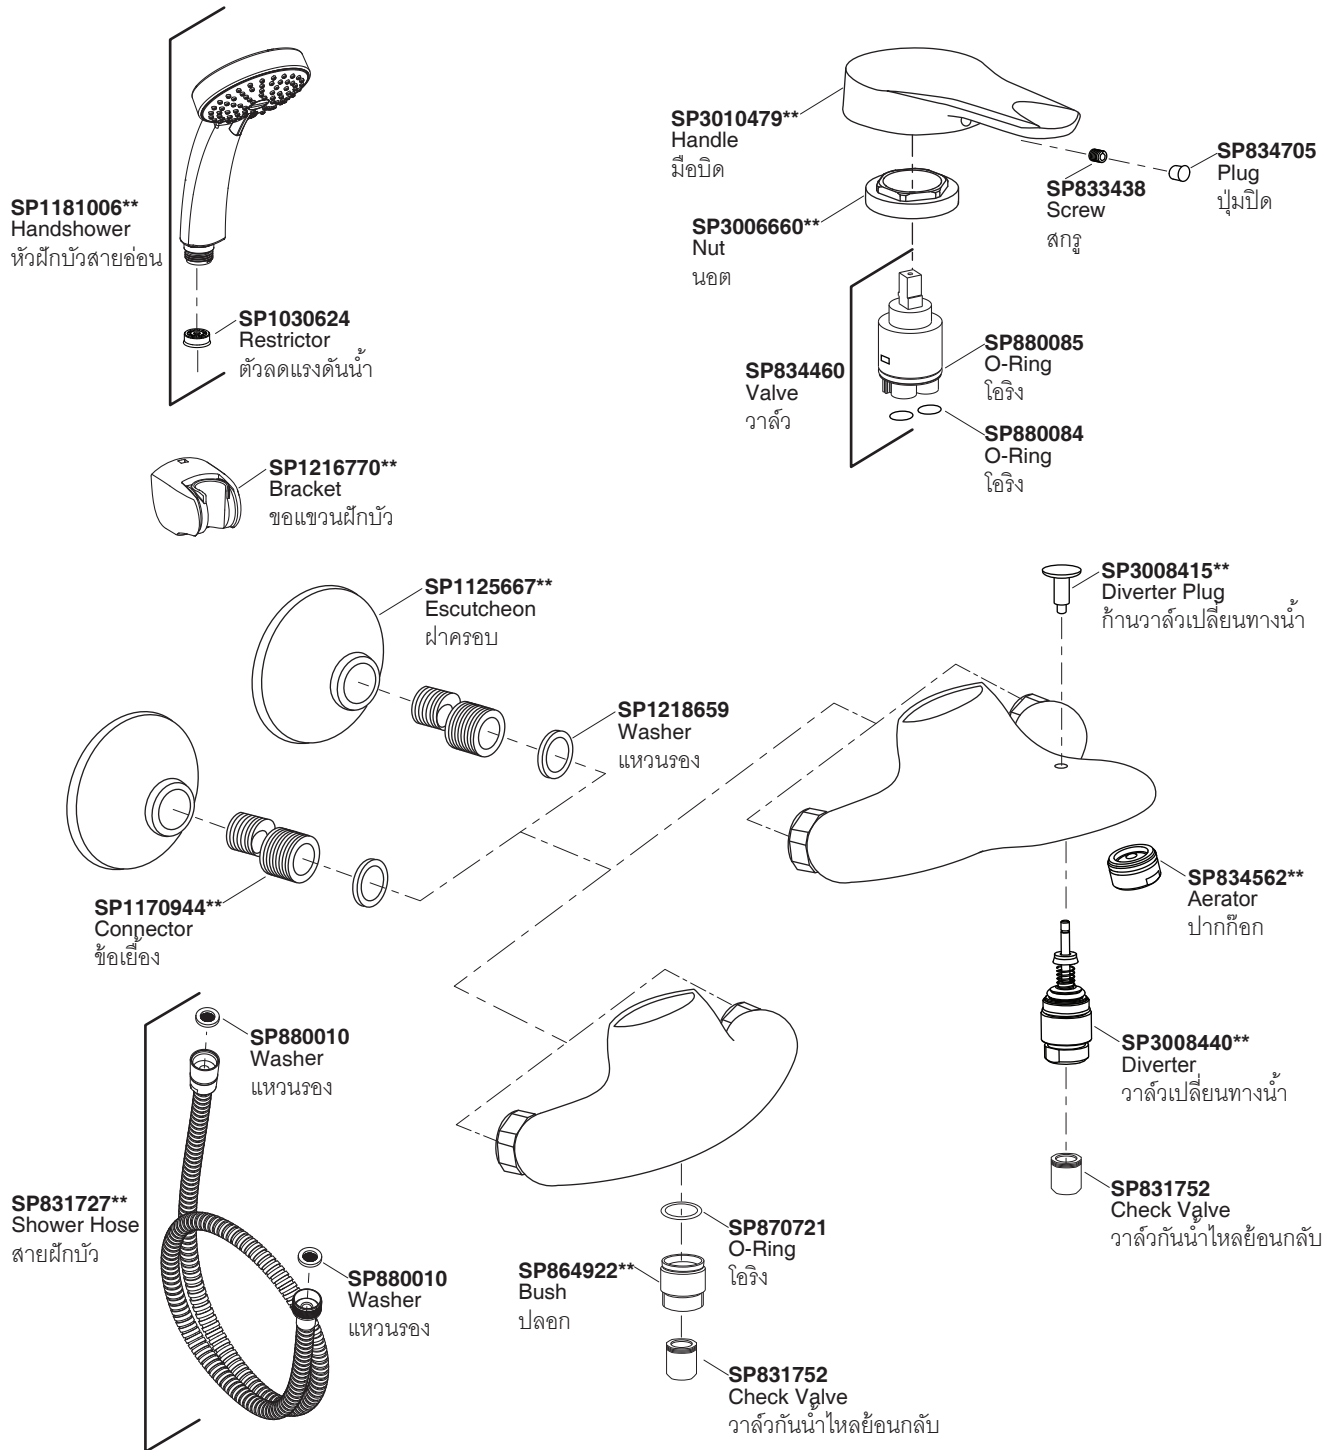

Model/รุ่น	Description/ชื่อผลิตภัณฑ์
K-7688X-4** (K-664X-**)	Candide Exposed Wall-Mount Bath and Shower Mixer ก๊อกผสมลงอ่างอาบน้ำและยื่นอาบแบบติดผนังพร้อมฝักบัวสายอ่อน รุ่นแคนดิด
K-7689X-4** (K-666X-**)	Candide Exposed Wall-Mount Shower Mixer ก๊อกผสมยื่นอาบแบบติดผนังพร้อมฝักบัวสายอ่อน รุ่นแคนดิด

\*\*Finish/color code must be specified when ordering

\*\*ระบุรหัสสี/สีเคลือบผิว/สีในการสั่งซื้อผลิตภัณฑ์