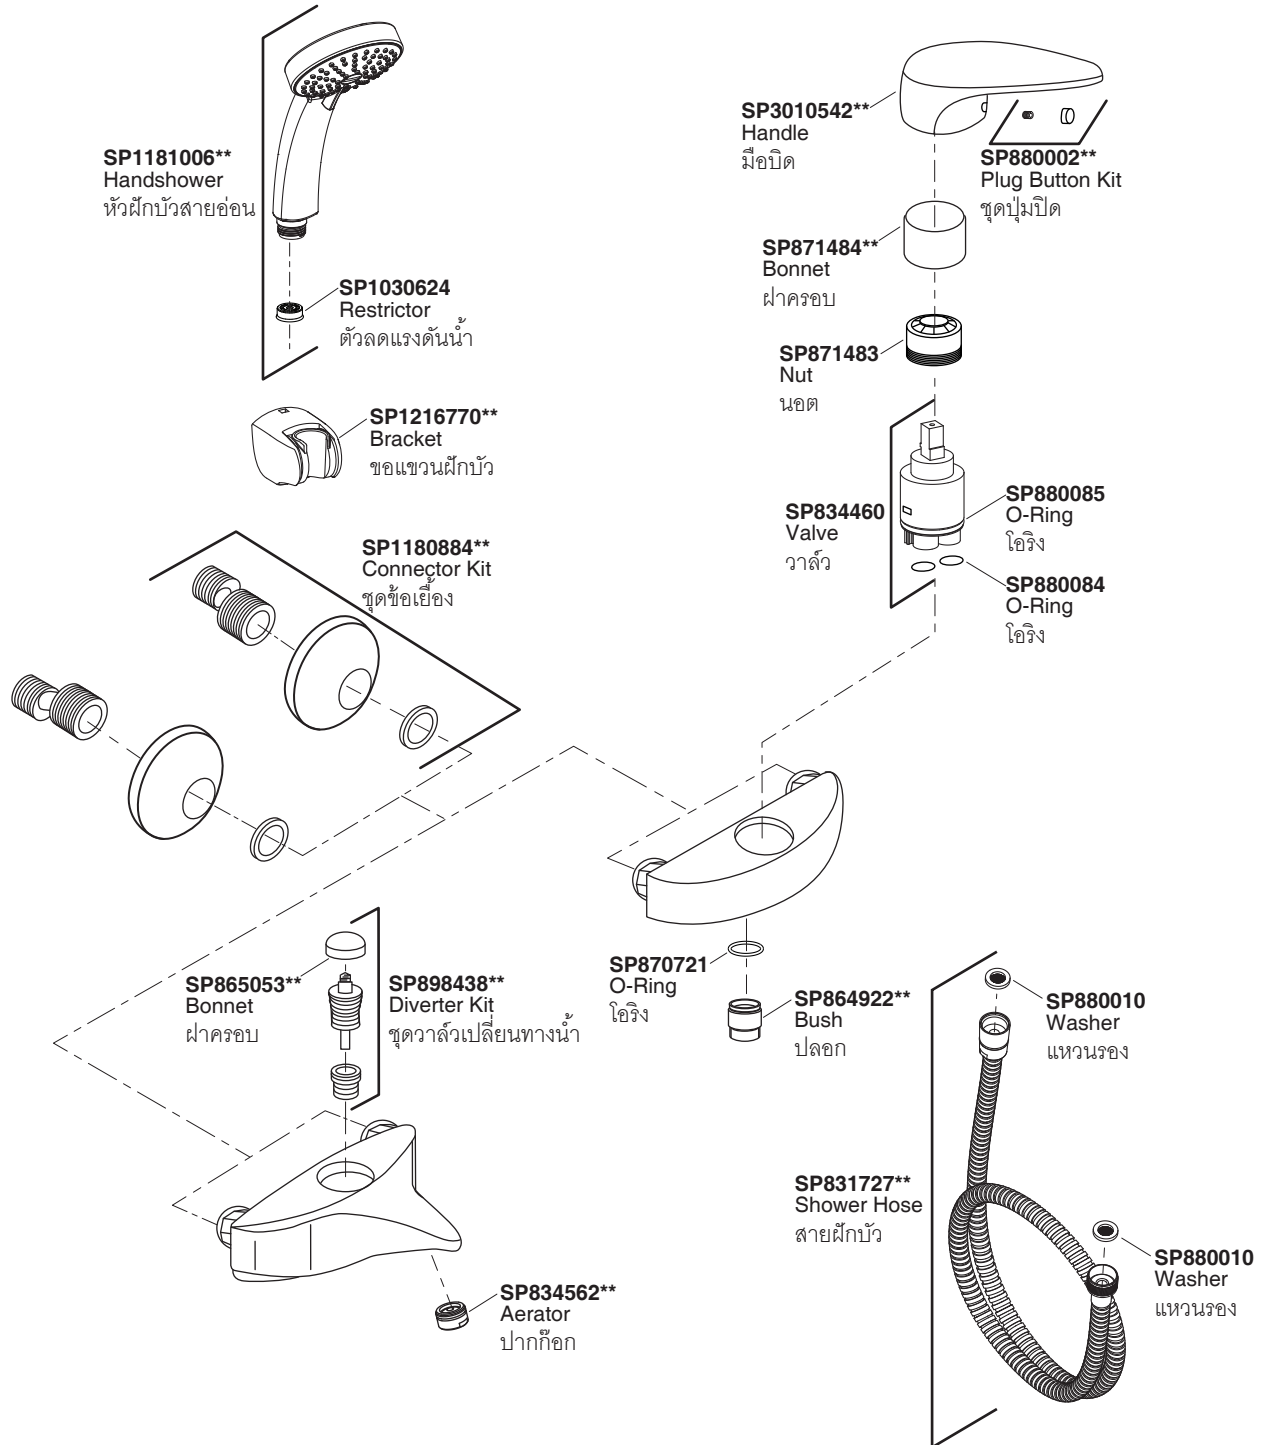

Model/รุ่น	Description/ชื่อผลิตภัณฑ์
K-72708X-4B-** (K-8602X-1B-**)	Cabriole Exposed Wall-Mount Bath and Shower Mixer ก๊อกผสมล้างอ่างอาบน้ำและยื่นอาบแบบติดผนังพร้อมฝักบัวสายอ่อน รุ่นคาบริโอเล
K-72717X-4B-** (K-8604X-1B-**)	Cabriole Exposed Wall-Mount Shower Mixer ก๊อกผสมล้างยื่นอาบแบบติดผนังพร้อมฝักบัวสายอ่อน รุ่นคาบริโอเล

\*\*Finish/color code must be specified when ordering

\*\*ระบุรหัสสี/สีเคลือบผิว/สีในการสั่งซื้อผลิตภัณฑ์