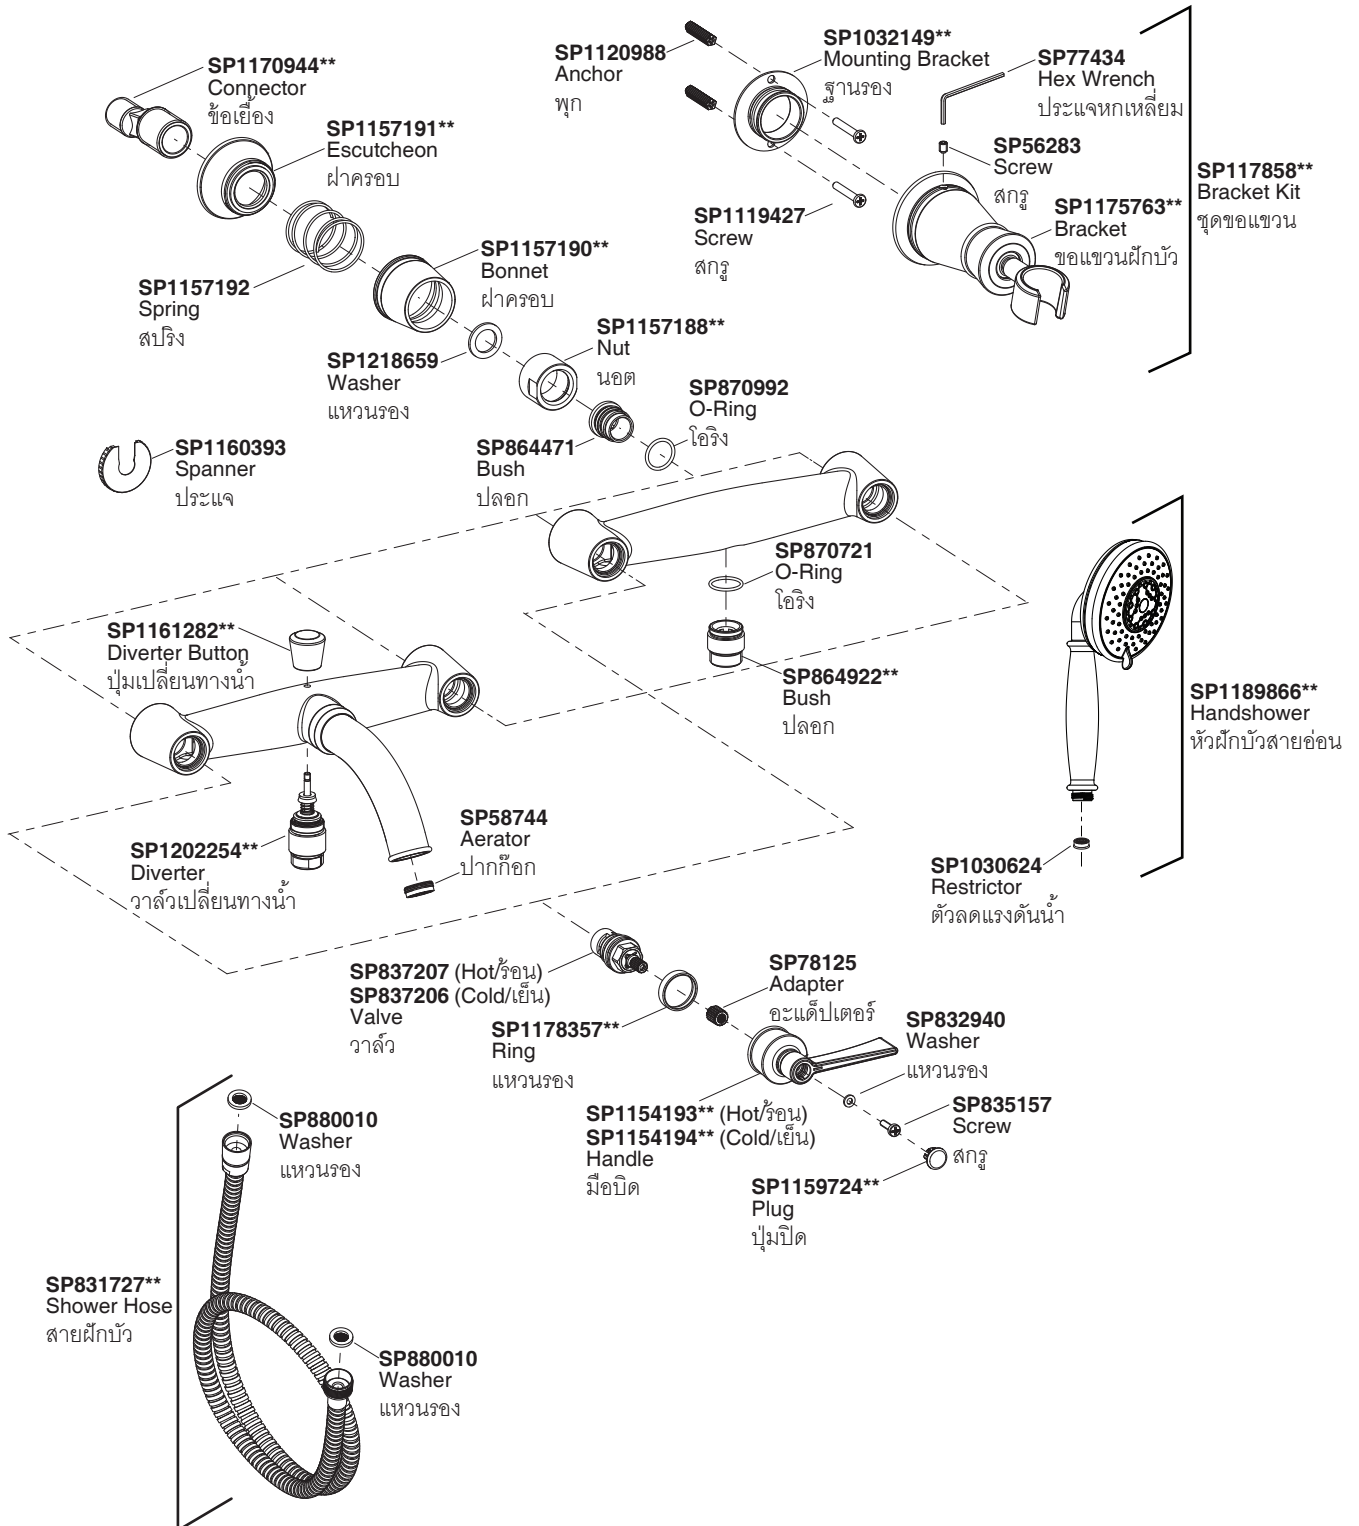

Model/รุ่น	Description/ชื่อผลิตภัณฑ์
K-72698X-4**	Archer Exposed Wall-Mount Bath and Shower Mixer/ก๊อกผสมลงอ่างอาบน้ำและยืนอาบแบบติดผนังพร้อมฝักบัวสายอ่อน รุ่นอาร์เชอร์
K-72699X-4**	Archer Exposed Wall-Mount Shower Mixer/ก๊อกผสมยืนอาบแบบติดผนังพร้อมฝักบัวสายอ่อน รุ่นอาร์เชอร์

**Finish/color code must be specified when ordering
**ระบุรหัสสี/สีเคลือบผิว/สีในการสั่งซื้อผลิตภัณฑ์