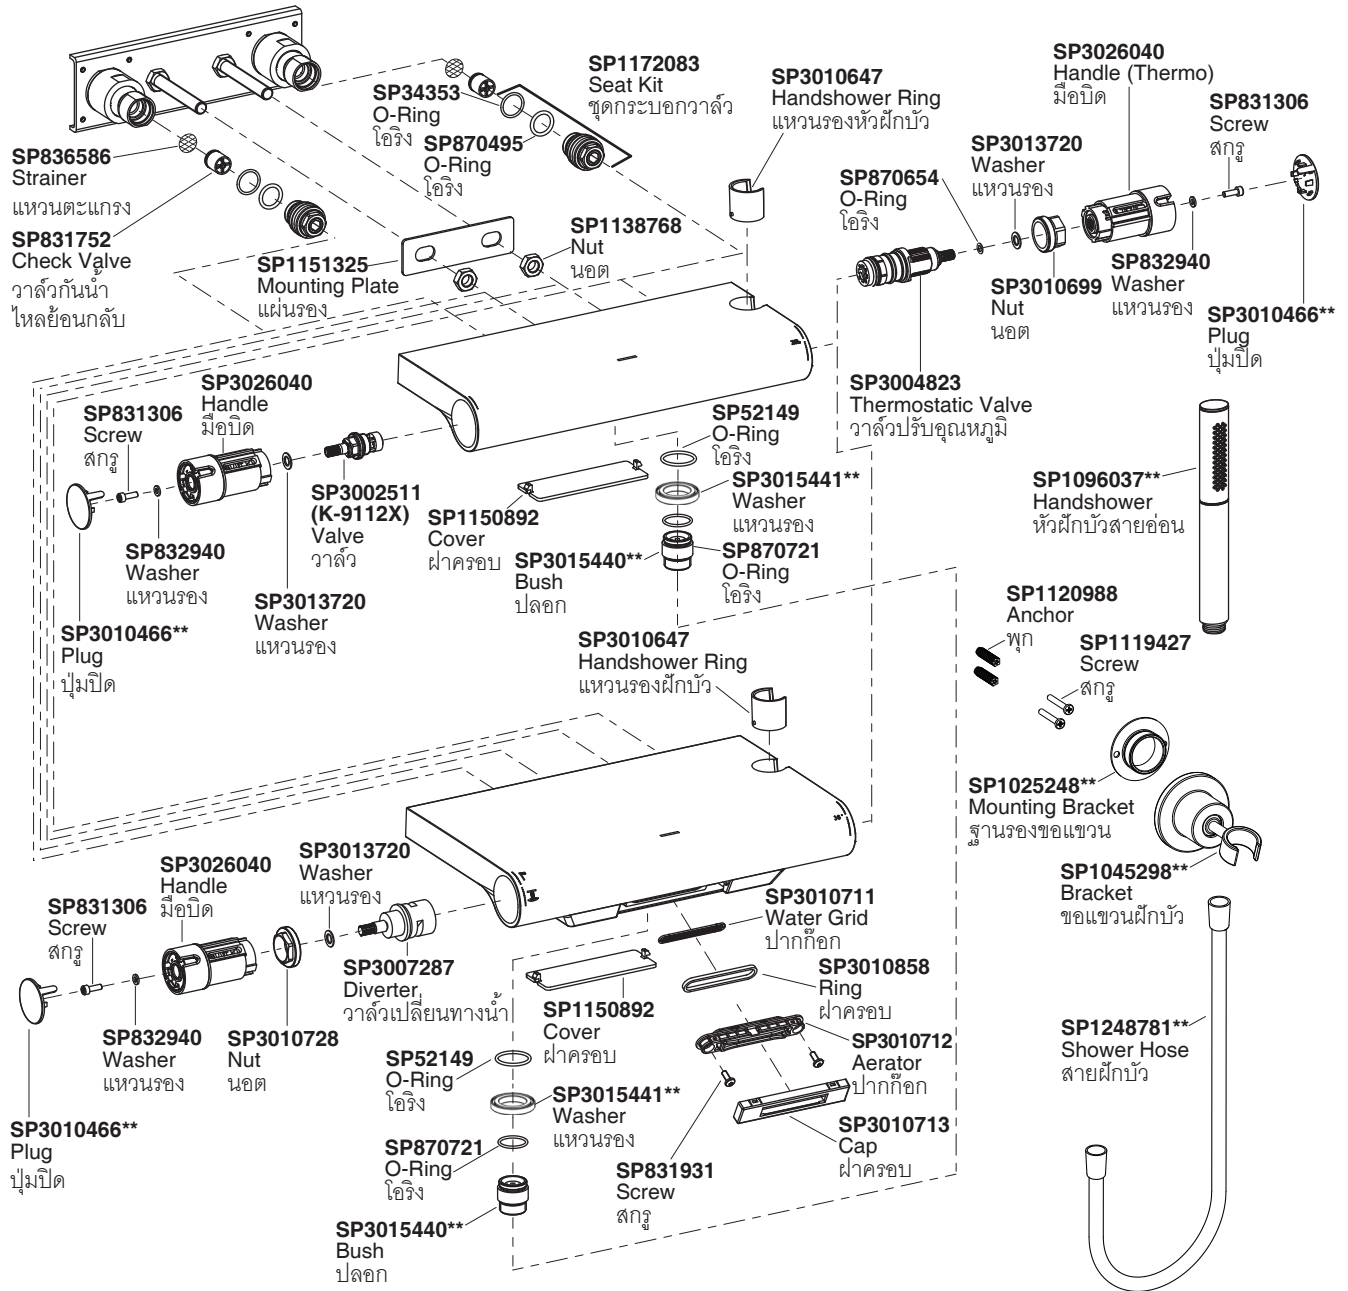

| Model/รุ่น | Description/ชื่อผลิตภัณฑ์ |
|------------|--|
| K-9112X-** | Aparu Thermostatic Wall-Mount Shower Mixer ก๊อกผสมยืนอาบน้ำแบบติดผนัง ระบบเทอร์โมสแตติกพร้อมฝักบัวสายอ่อน รุ่นอ่างอาบน้ำ |
| K-9113X-** | Aparu Thermostatic Wall-Mount Bath and Shower Mixer ก๊อกผสมลงอ่างอาบน้ำและยืนอาบน้ำแบบติดผนังระบบเทอร์โมสแตติกพร้อมฝักบัวสายอ่อน รุ่นอ่างอาบน้ำ |

**Finish/color code must be specified when ordering
**ระบุรหัสสีวัสดุเคลือบผิว/สีในการสั่งซื้อผลิตภัณฑ์