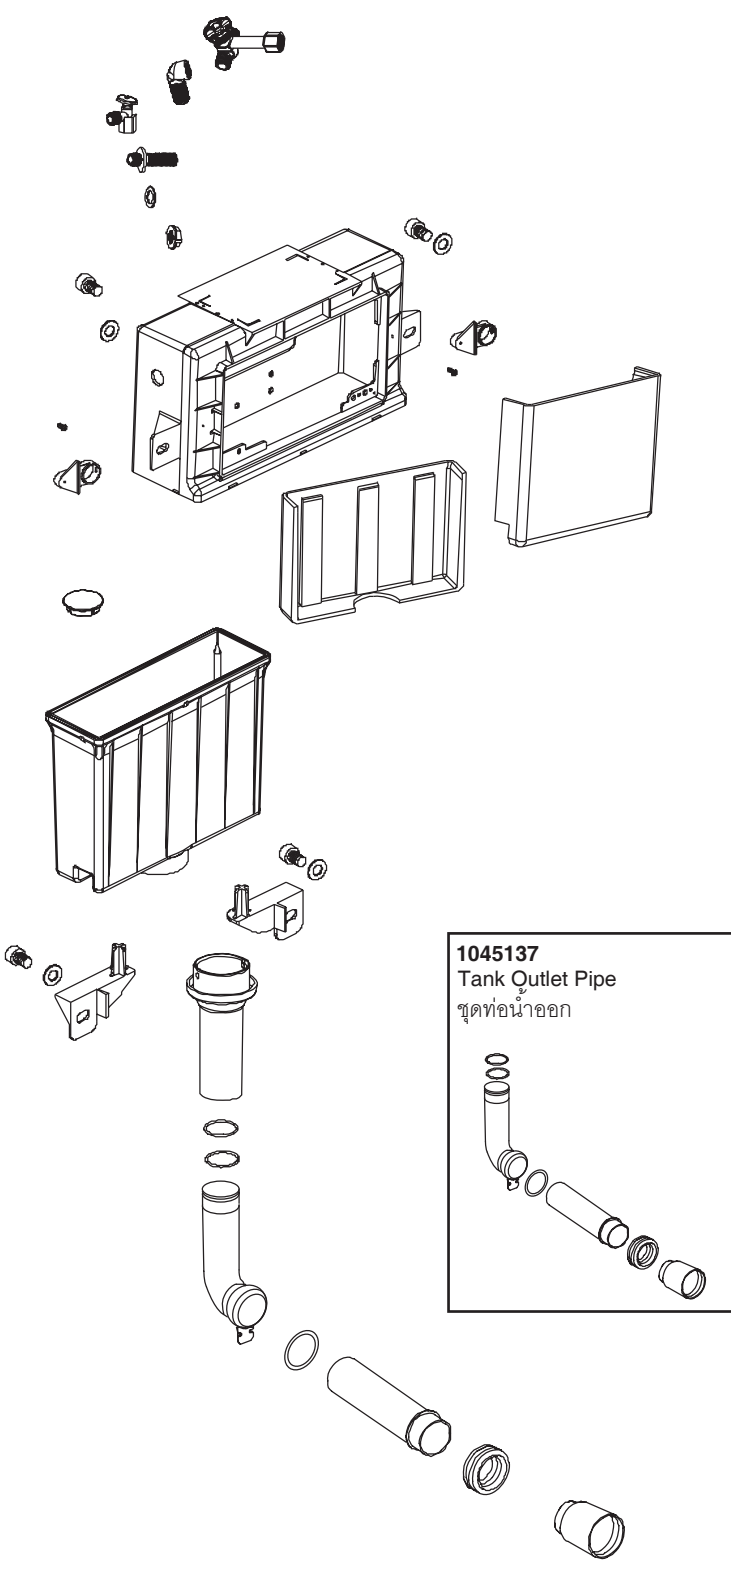

Model Toilet / รุ่น	In-Wall Tank Cover/ แป้นกดชำระด้านหน้าสำหรับถังพักน้ำฝังผนัง	In-Wall Tank with Frame / ถังพักน้ำฝังผนังพร้อมเฟรมติดตั้ง
K-9310X-** (K-17910X-**)	K-6283K-CP	K-6284K-NA

**Finish/color code must be specified when ordering.

**ระบุรหัสสีวัสดุเคลือบผิว/สีในการสั่งซื้อผลิตภัณฑ์

IN-WALL TANK WITH COVER PLATE AND FRAME
ถังพักน้ำฝังผนังพร้อมแป้นกดชำระด้านหน้าและเฟรมติดตั้ง
K-9310X (K-17910X)

**Finish/color code must be specified when ordering.
**ระบุรหัสวัสดุเคลือบผิว/สีในการสั่งซื้อผลิตภัณฑ์

IN-WALL TANK WITH COVER PLATE AND FRAME
ถังพักน้ำฝังผนังพร้อมแป้นกดชำระด้านหน้าและเฟรมติดตั้ง
K-9310X (K-17910X)

**Finish/color code must be specified when ordering.
**ระบุรหัสสีวัสดุเคลือบผิว/สีในการสั่งซื้อผลิตภัณฑ์