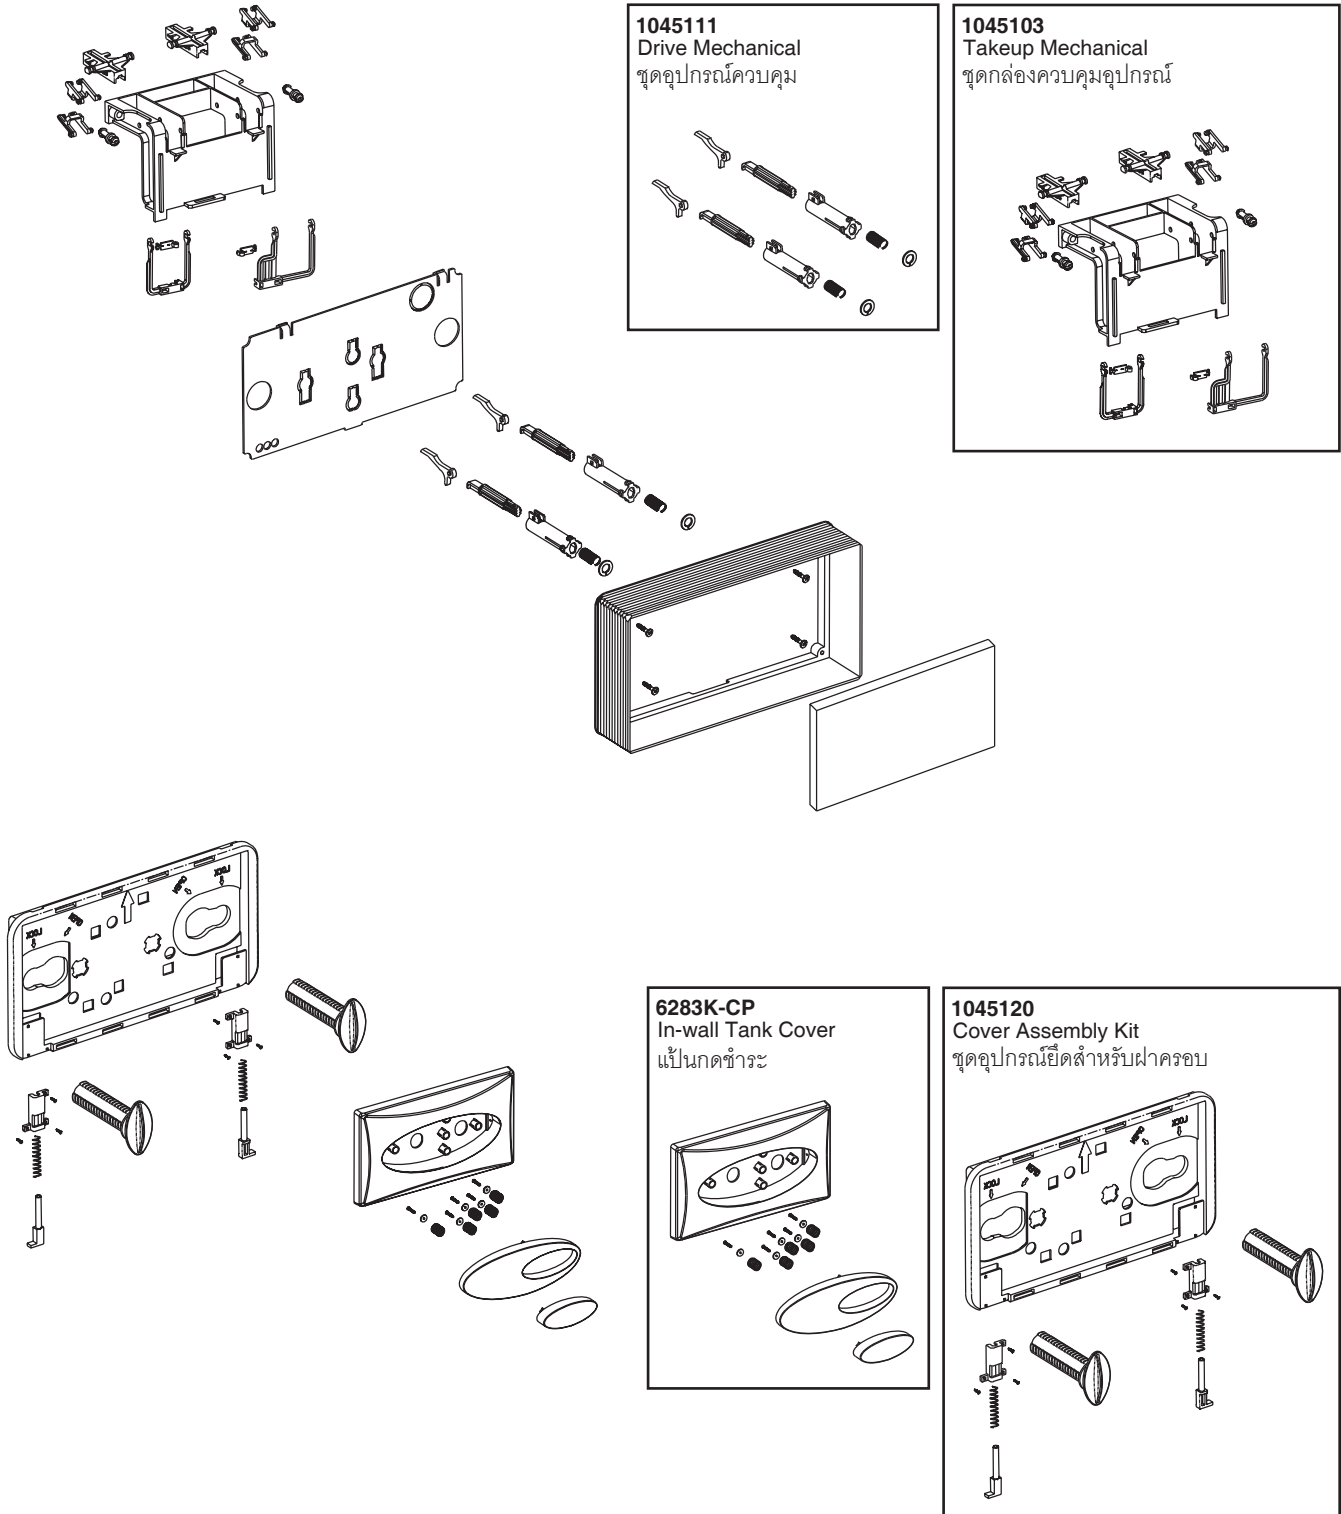

Model Toilet / รุ่น	In-Wall Tank Cover/ แป้นกดชำระด้านหน้าสำหรับถังพักน้ำฝังผนัง	In-Wall Tank with Frame / ถังพักน้ำฝังผนังพร้อมเฟรมติดตั้ง
K-9310X-** (K-17910X-**)	K-6283K-CP	K-6284K-NA

**Finish/color code must be specified when ordering.

**ระบุรหัสสีวัสดุเคลือบผิว/สีในการสั่งซื้อผลิตภัณฑ์

IN-WALL TANK WITH COVER PLATE AND FRAME
ถังพักน้ำฝังผนังพร้อมแป้นกดชำระด้านหน้าและเฟรมติดตั้ง
K-9310X (K-17910X)

**Finish/color code must be specified when ordering.
**ระบุรหัสวัสดุเคลือบผิว/สีในการสั่งซื้อผลิตภัณฑ์

IN-WALL TANK WITH COVER PLATE AND FRAME
ถังพักน้ำฝังผนังพร้อมแป้นกดชำระด้านหน้าและเฟรมติดตั้ง
K-9310X (K-17910X)

**Finish/color code must be specified when ordering.
**ระบุรหัสสีวัสดุเคลือบผิว/สีในการสั่งซื้อผลิตภัณฑ์