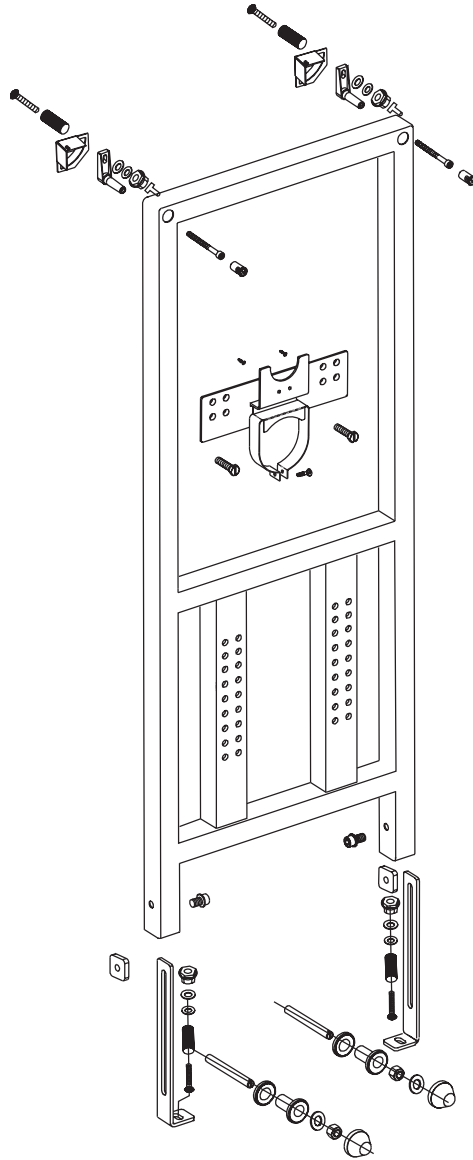

Model Toilet / รุ่น	In-Wall Tank Cover/ แป้นกดชำระด้านหน้าสำหรับถังพักน้ำฝังผนัง	In-Wall Tank with Frame / ถังพักน้ำฝังผนังพร้อมเฟรมติดตั้ง
K-9310X-** (K-17910X-**)	K-6283K-CP	K-6284K-NA

**Finish/color code must be specified when ordering.

**ระบุรหัสสีวัสดุเคลือบผิว/สีในการสั่งซื้อผลิตภัณฑ์

IN-WALL TANK WITH COVER PLATE AND FRAME
ถังพักน้ำฝังผนังพร้อมแป้นกดชำระด้านหน้าและเฟรมติดตั้ง
K-9310X (K-17910X)

**Finish/color code must be specified when ordering.
**ระบุรหัสวัสดุเคลือบผิว/สีในการสั่งซื้อผลิตภัณฑ์

IN-WALL TANK WITH COVER PLATE AND FRAME
ถังพักน้ำฝังผนังพร้อมแป้นกดชำระด้านหน้าและเฟรมติดตั้ง
K-9310X (K-17910X)

**Finish/color code must be specified when ordering.
**ระบุรหัสสีวัสดุเคลือบผิว/สีในการสั่งซื้อผลิตภัณฑ์