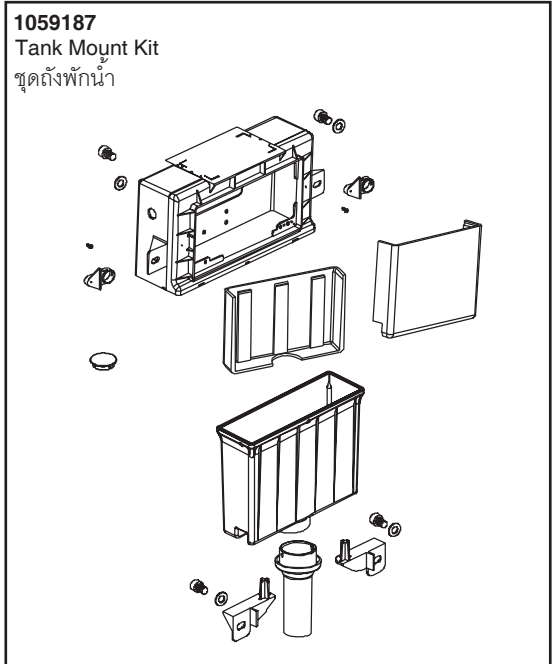

Model Toilet / รุ่น	In-Wall Tank Cover/ แป้นกดชำระด้านหน้าสำหรับถังพักน้ำฝังผนัง	In-Wall Tank with Frame / ถังพักน้ำฝังผนังพร้อมเฟรมติดตั้ง
K-9310X-** (K-17910X-**)	K-6283K-CP	K-6284K-NA

**Finish/color code must be specified when ordering.

**ระบุรหัสสีวัสดุเคลือบผิว/สีในการสั่งซื้อผลิตภัณฑ์

IN-WALL TANK WITH COVER PLATE AND FRAME
ถังพักน้ำฝังผนังพร้อมแป้นกดชำระด้านหน้าและเฟรมติดตั้ง
K-9310X (K-17910X)

**Finish/color code must be specified when ordering.
**ระบุรหัสวัสดุเคลือบผิว/สีในการสั่งซื้อผลิตภัณฑ์

IN-WALL TANK WITH COVER PLATE AND FRAME
ถังพักน้ำฝังผนังพร้อมแป้นกดชำระด้านหน้าและเฟรมติดตั้ง
K-9310X (K-17910X)

**Finish/color code must be specified when ordering.
**ระบุรหัสสีวัสดุเคลือบผิว/สีในการสั่งซื้อผลิตภัณฑ์